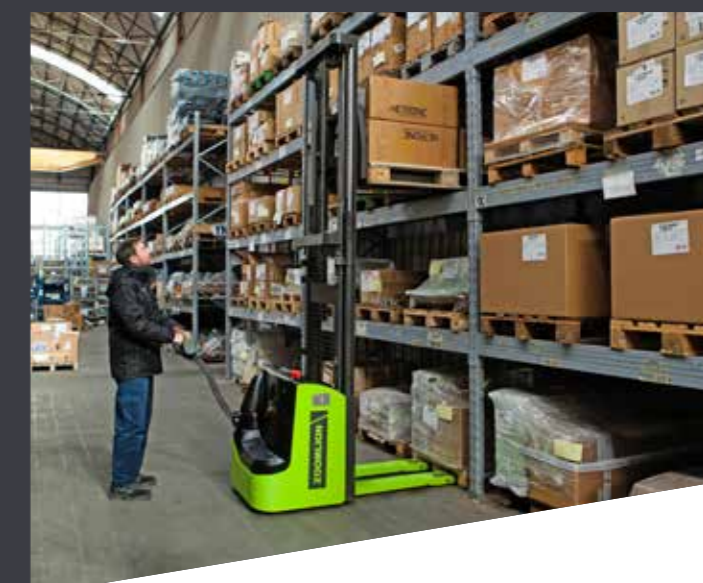

FORKLIFT
VILIČARI ZA SVAKU PRIMJENU