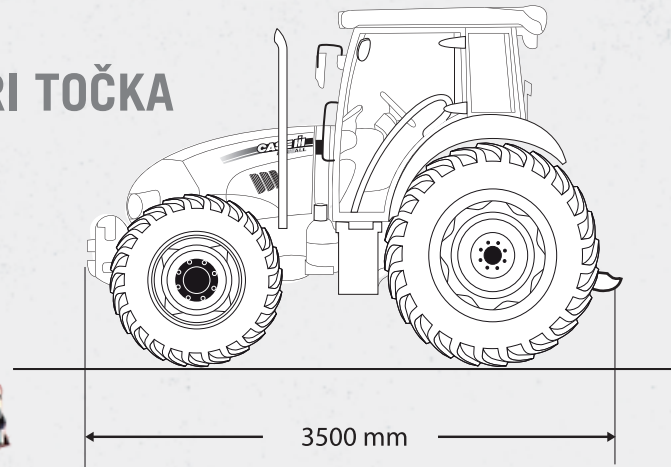

- ČETVOROCILINDRIČNI MOTOR
- KLIMA
- POGON NA SVA ČETIRI TOČKA
- REVERZER
- SINHRO MENJAČ

MODEL	FARMALL 55C
<b>MOTOR</b>	CASE IH, Turbocharged
Broj cilindara	4
Zapremina (cm <sup>3</sup> )	3200
Snaga (KS)	55
<b>TRANSMISIJA</b>	
Tip	12x12
Reverzer	SinhroShuttle
<b>UPRAVLJANJE</b>	
Min. radius okretanja	3.82
<b>PRIKLJUČNO VRATILO TRAKTORA</b>	
Tip	Mehaničko
Brzina (0/min)	540
<b>HIDRAULIČNI SISTEM</b>	
Maksimalna podizna moć (kg)	2,500
<b>TEŽINA</b>	
Težina 4 WD (kg)	2,880

# CASE IH FARMALL 55C

- ČETVOROCILINDRIČNI  
CASE IH MOTOR
- KLIMA
- 55KS