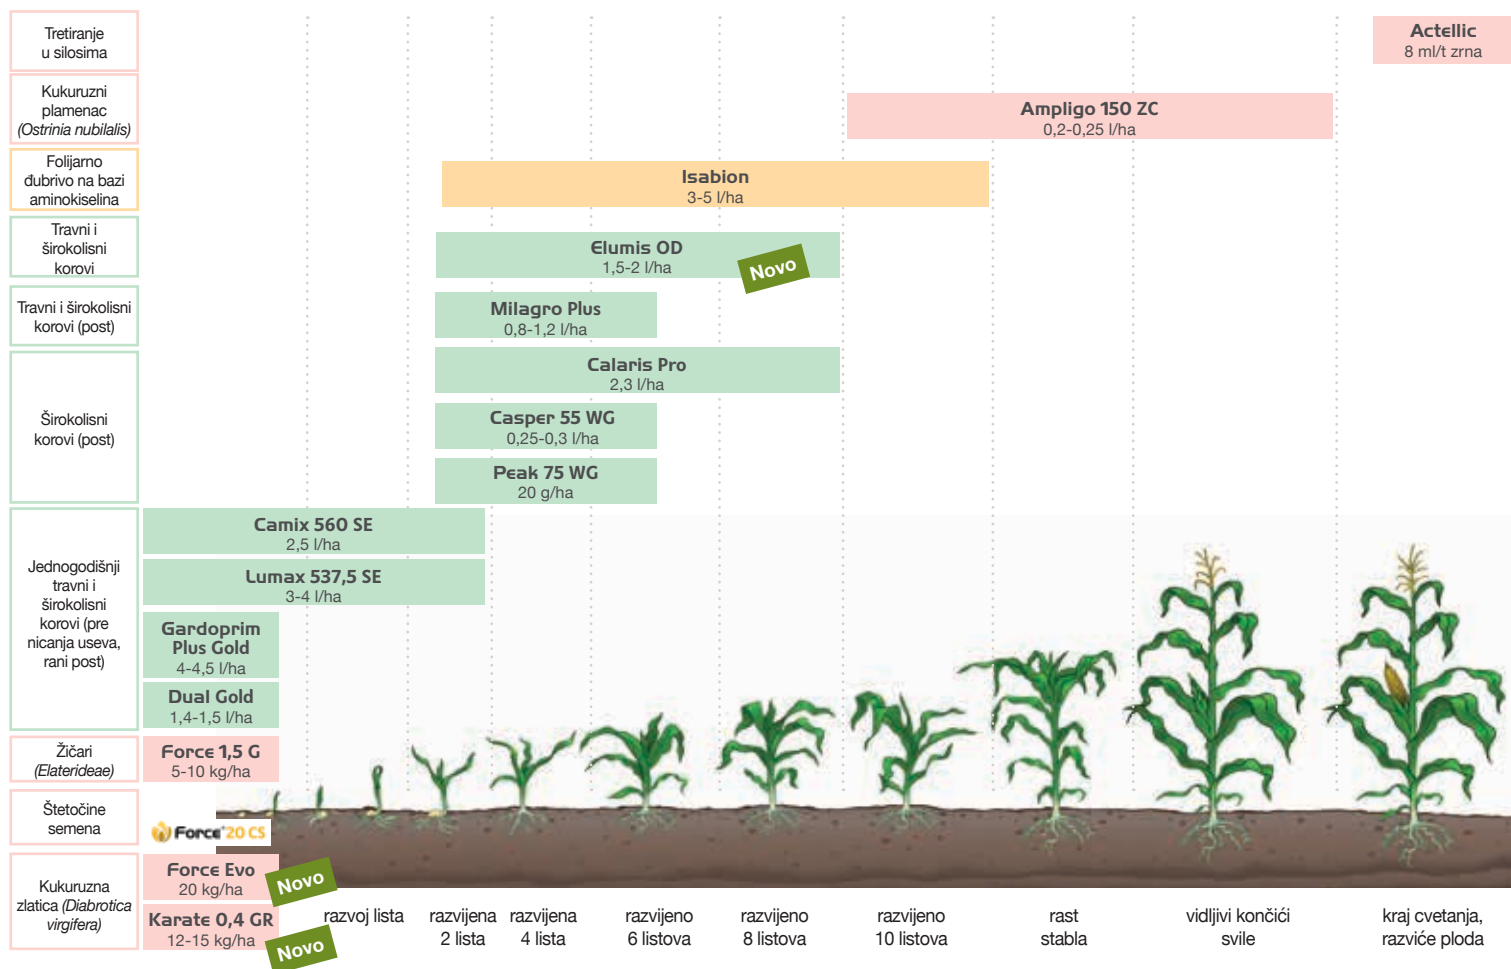

Zaštita kukuruza

■ insekticidi
■ fungicidi
■ herbicidi
■ nedostatak hraniva