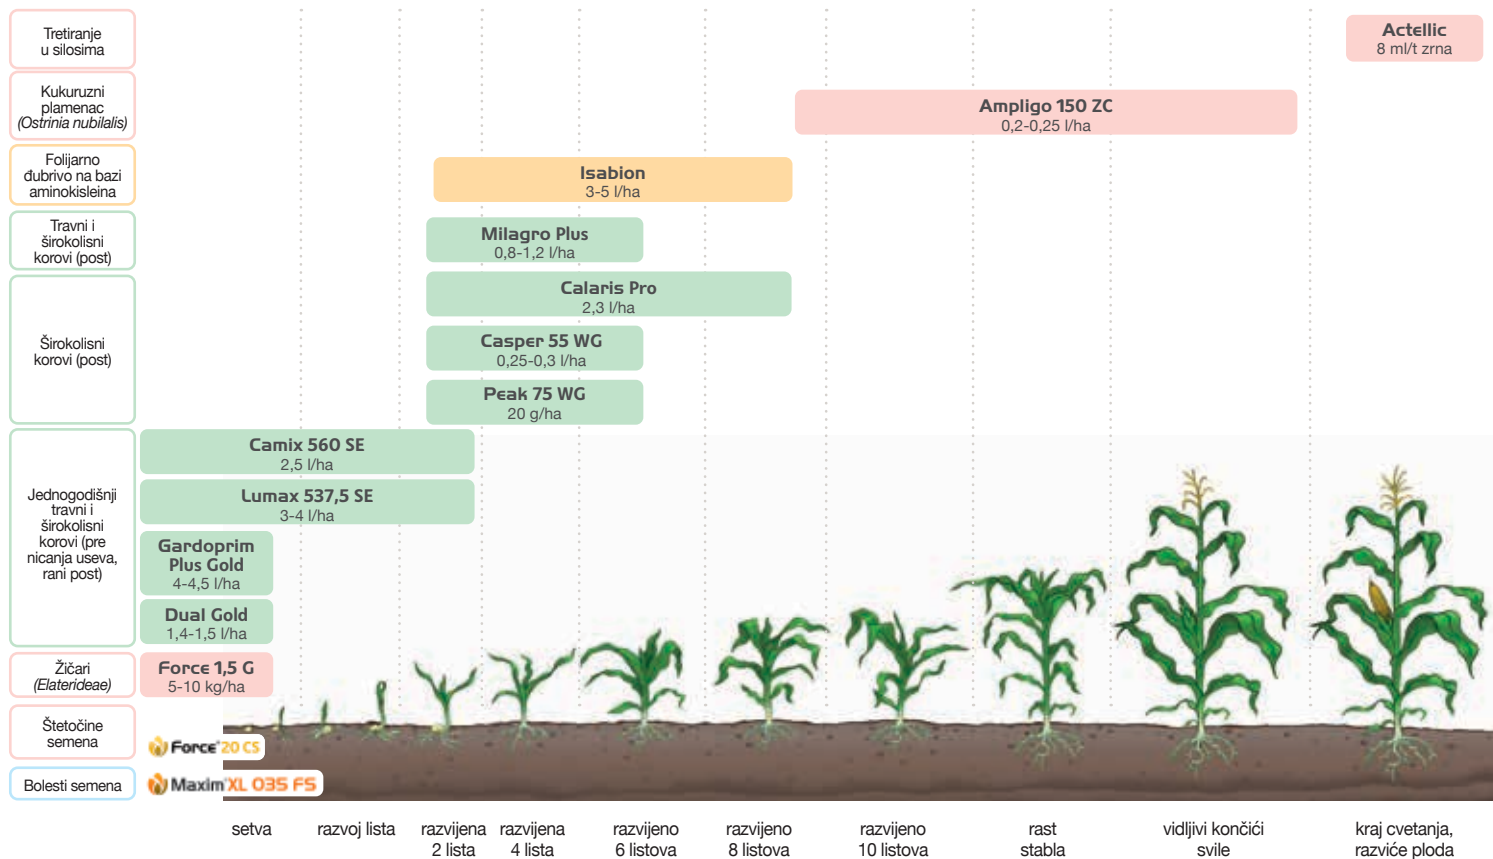

Zaštita kukuruza

■ insekticidi
■ fungicidi
■ herbicidi
■ nedostatak hraniva