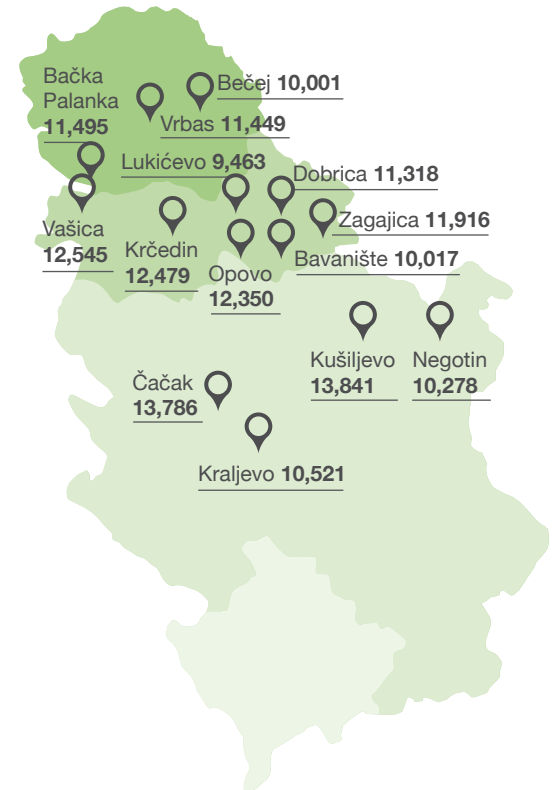

 **syngenta**®

HIBRIDI KUKURUZA

SY Chorintos

Artesian™

Ostvareni prinosi **SY Chorintos** po regionima u Srbiji

FAO 300

Zuban

Siguran rani i visok prinost!