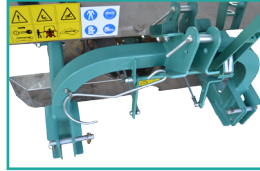

Kačenje u tri tačke
Three-point coupling