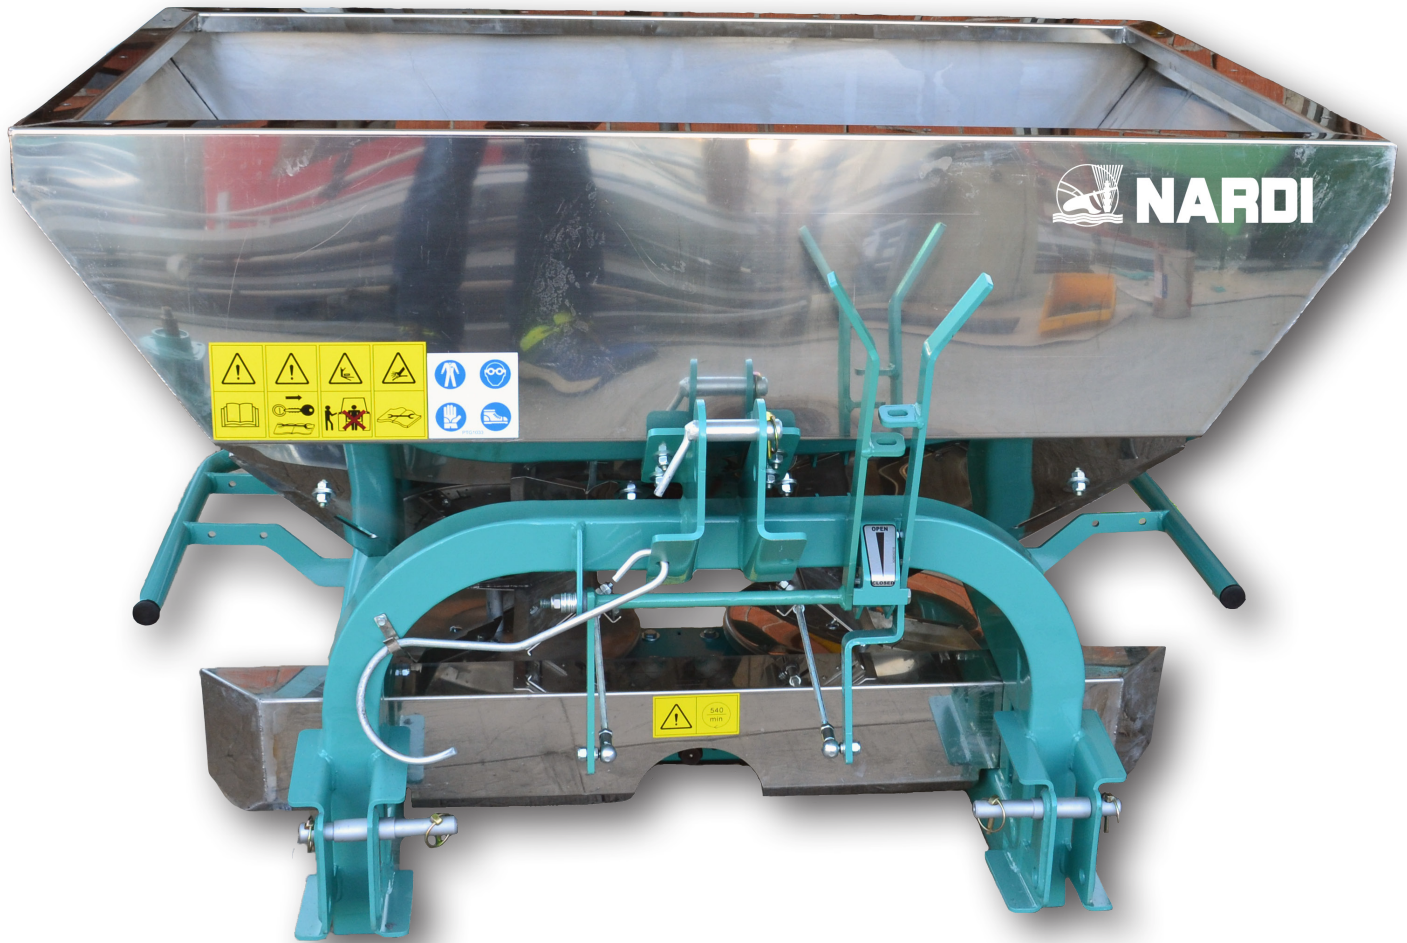

NARDI

IMPLEMENTS
FOR PROFESSIONAL
FARMING

SPDD

Rasipači
Fertilizer Spreaders

NARDI

IMPLEMENTS
FOR PROFESSIONAL
FARMING

STANDARDNA OPREMA - STANDARD FEATURES

Podešavanje lopatice
Adjusting the blades

Standardna mreža za filtriranje
Standard filtering grids

Kačenje u tri tačke
Three-point coupling

Skala za podešavanje preciznog rasipanja
Setting gauge corresponding to the
spreading charts for highly accurate
fertilization

OPCIONA OPREMA - OPTIONAL EQUIPMENT

Nastavak NFS1000 (200L)
Extension NFS1000 (200L)

Nastavak NFS1200 (200 + 200L)
Extension NFS1200 (200 + 200L)

Nastavak NFS1500 (700L)
Extension NFS1500 (700L)

Oprema za sigurnost na putu
Road safety equipment

Dužina/ Length: 275cm

Širina/ Width: 210cm

Visina/ Height: 100cm

Model Model	Kapacitet (L) Capacity (L)	Maks. opter. (kg) Maximum load (kg)	Težina (kg) Weight (kg)	Dužina (cm) Length (cm)	Širina (cm) Hopper width (cm)	Visina (cm) Height (cm)	KS - HP
SPDD800	800	1.200	200	111	158	103	60 - 80
SPDD800 INOX	800	1.200	200	111	158	103	60 - 80
SPDD1000	1.000	1.200	220	111	158	118	60 - 80
SPDD1000 INOX	1.000	1.200	220	111	158	118	60 - 80
SPDD1200	1.200	1.200	240	111	158	133	80 - 100
SPDD1200 INOX	1.200	1.200	240	111	158	133	80 - 100
SPDD1500	1.500	1.200	246	125	202	137	100 - 140
SPDD1500 INOX	1.500	1.200	246	125	202	137	100 - 140