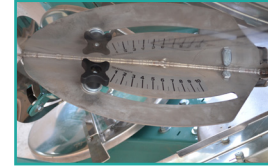

NARDI

IMPLEMENTS
FOR PROFESSIONAL
FARMING

SPDD

Rasipači
Fertilizer Spreaders

NARDI

IMPLEMENTS
FOR PROFESSIONAL
FARMING

STANDARDNA OPREMA - STANDARD FEATURES

Podešavanje lopatice
Adjusting the blades

Standardna mreža za filtriranje
Standard filtering grids

Kačenje u tri tačke
Three-point coupling

Skala za podešavanje preciznog rasipanja
Setting gauge corresponding to the
spreading charts for highly accurate
fertilization

Dužina/ Length: 275cm

Širina/ Width: 210cm

Visina/ Height: 100cm

Model Model	Kapacitet (L) Capacity (L)	Maks. opter. (kg) Maximum load (kg)	Težina (kg) Weight (kg)	Dužina (cm) Length (cm)	Širina (cm) Hopper width (cm)	Visina (cm) Height (cm)	KS - HP
SPDD800	800	1.200	200	111	158	103	60 - 80
SPDD800 INOX	800	1.200	200	111	158	103	60 - 80
SPDD1000	1.000	1.200	220	111	158	118	60 - 80
SPDD1000 INOX	1.000	1.200	220	111	158	118	60 - 80
SPDD1200	1.200	1.200	240	111	158	133	80 - 100
SPDD1200 INOX	1.200	1.200	240	111	158	133	80 - 100
SPDD1500	1.500	1.200	246	125	202	137	100 - 140
SPDD1500 INOX	1.500	1.200	246	125	202	137	100 - 140