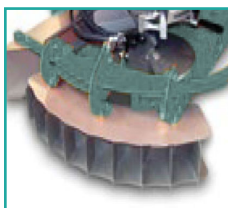

Zadnja svetla
Tail lights

Hidraulična kontrola
Double acting hydraulic control

Kolice za parkiranje
Parking wheels

Lopaticice za rasipanje do 24m
Vaness for spreading up to 24m

Graničnik
Mobile deflector

Prikolica mod. CX15 Trailer mod. CX15