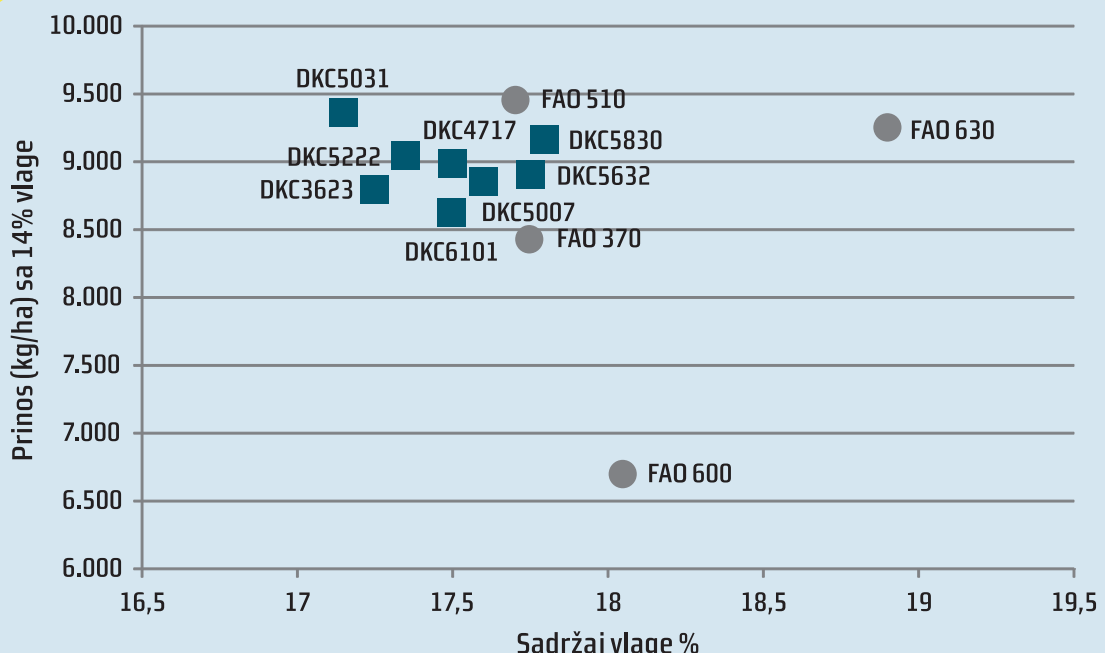

Nikola Ćirić
Rivica
DEFACT - ogled sa
konkurentskim hibridima
Datum setve: 20.04.2015.
Datum žetve: 27.10.2015.