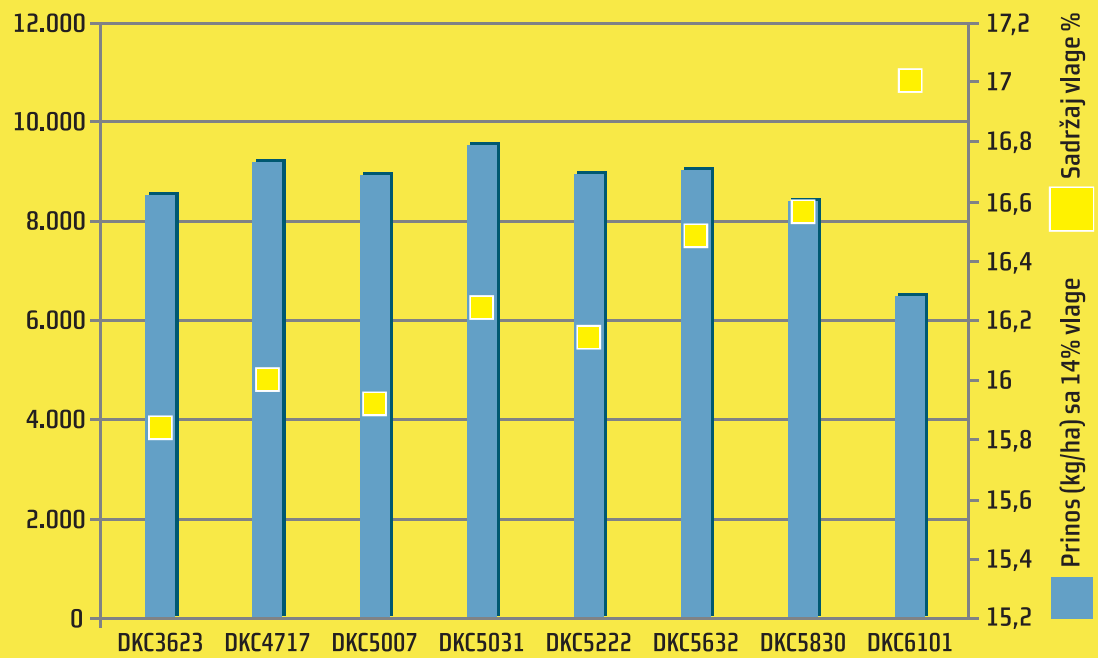

Severna Bačka

DEFACT ogledi
Prosečni prinosi suvog
zrna po hibridima u
Severnoj Bačkoj