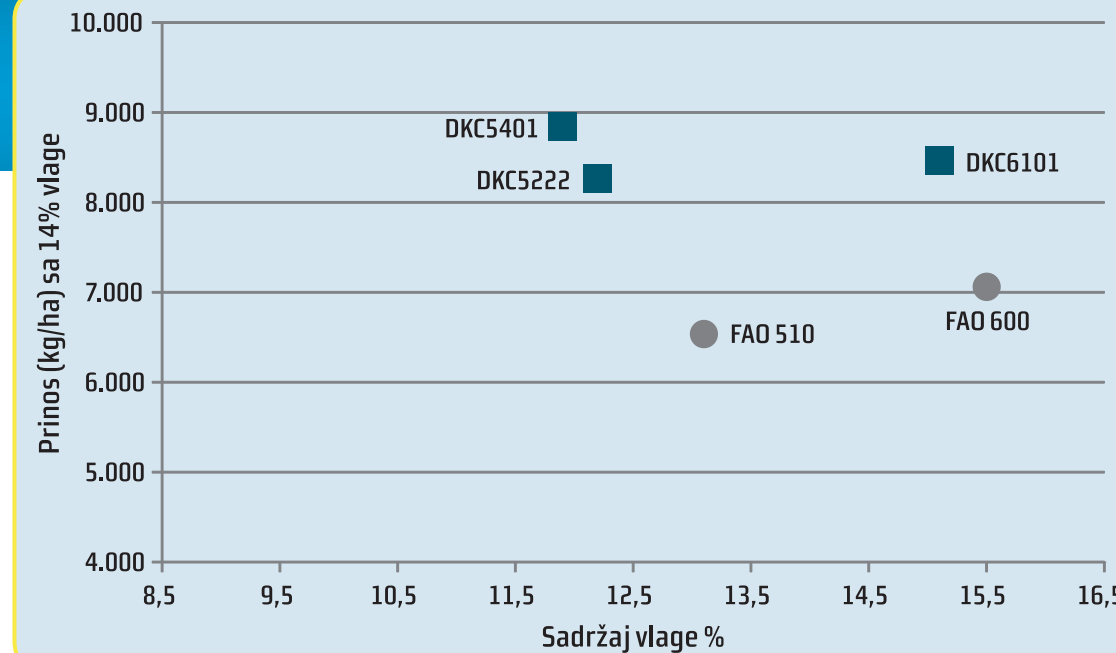

Saša Jovanović
Dupljaja
SBS - sučeljavanje hibrida
Datum setve: 14.04.2015.
Datum žetve: 16.10.2015.