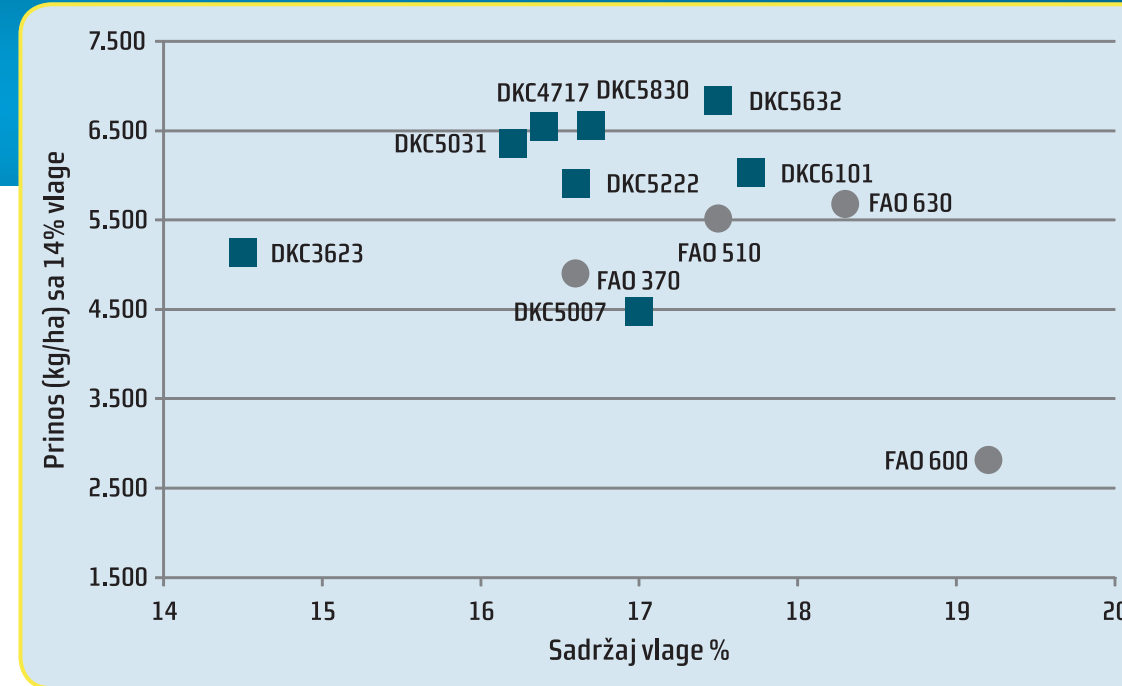

Đoka Mitić
Uzdin
DEFACT - ogled sa
konkurentskim hibridima
Datum setve: 27.04.2015.
Datum žetve: 27.10.2015.