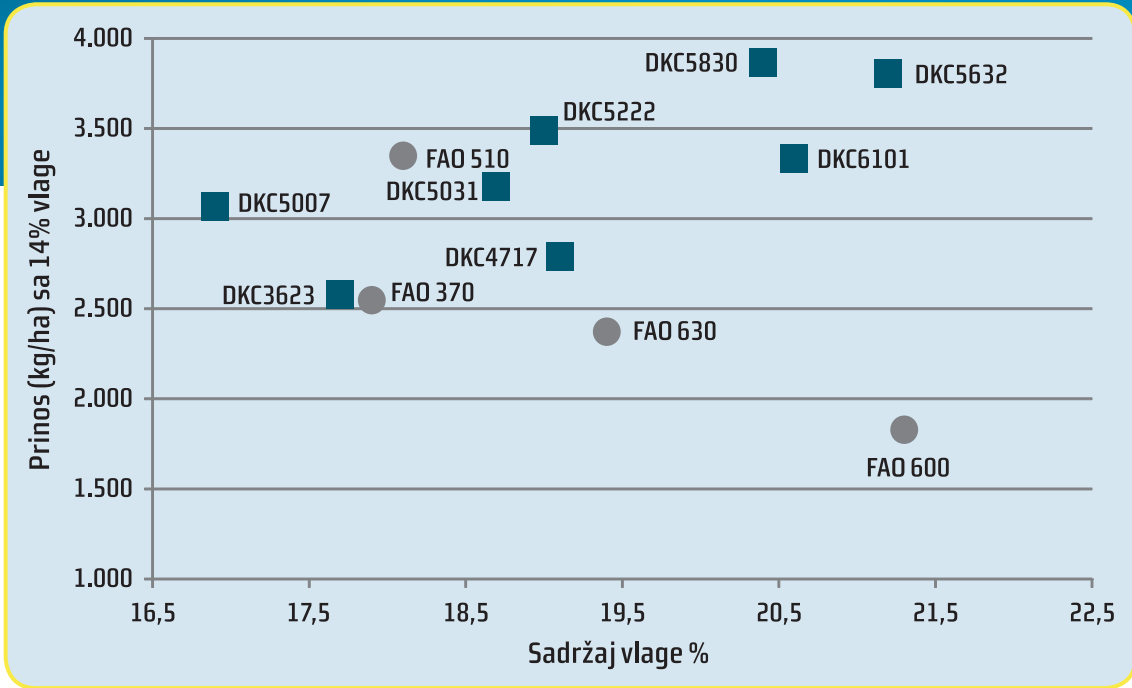

Stevica Brančić
Kumane
DEFACT - ogled sa
konkurentskim hibridima
Datum setve: 24.04.2015.
Datum žetve: 27.10.2015.