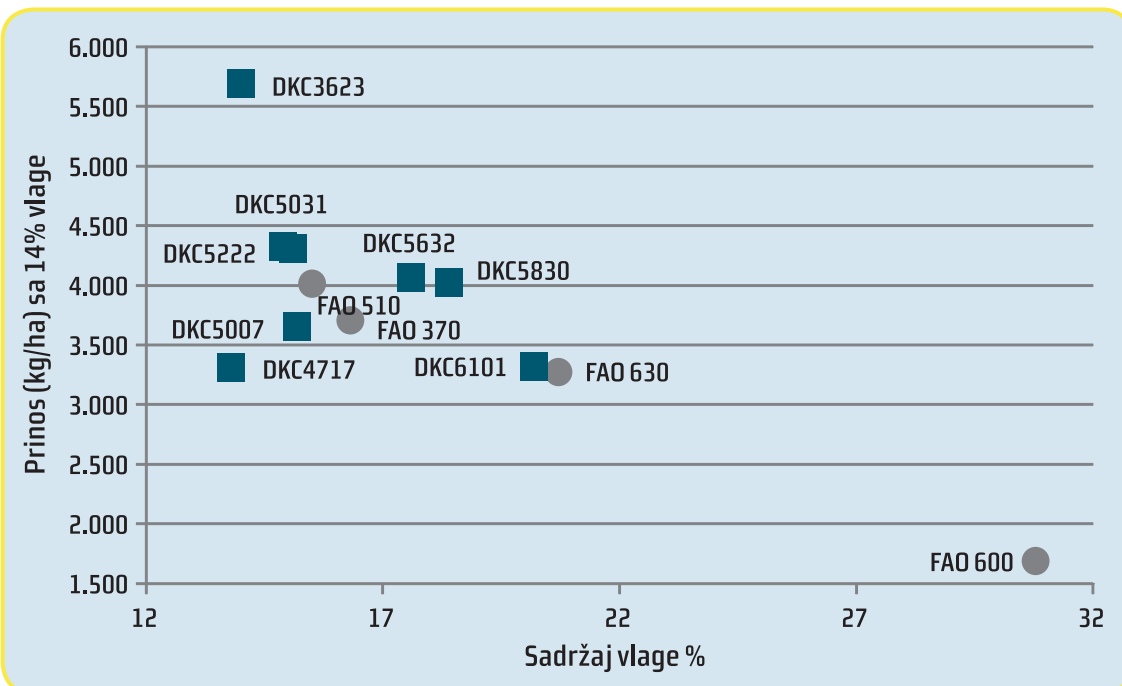

Dorel Belu
Vladimirovac
DEFACT - ogled sa
konkurentskim hibridima
Datum setve: 27.04.2015.
Datum žetve: 16.09.2015.