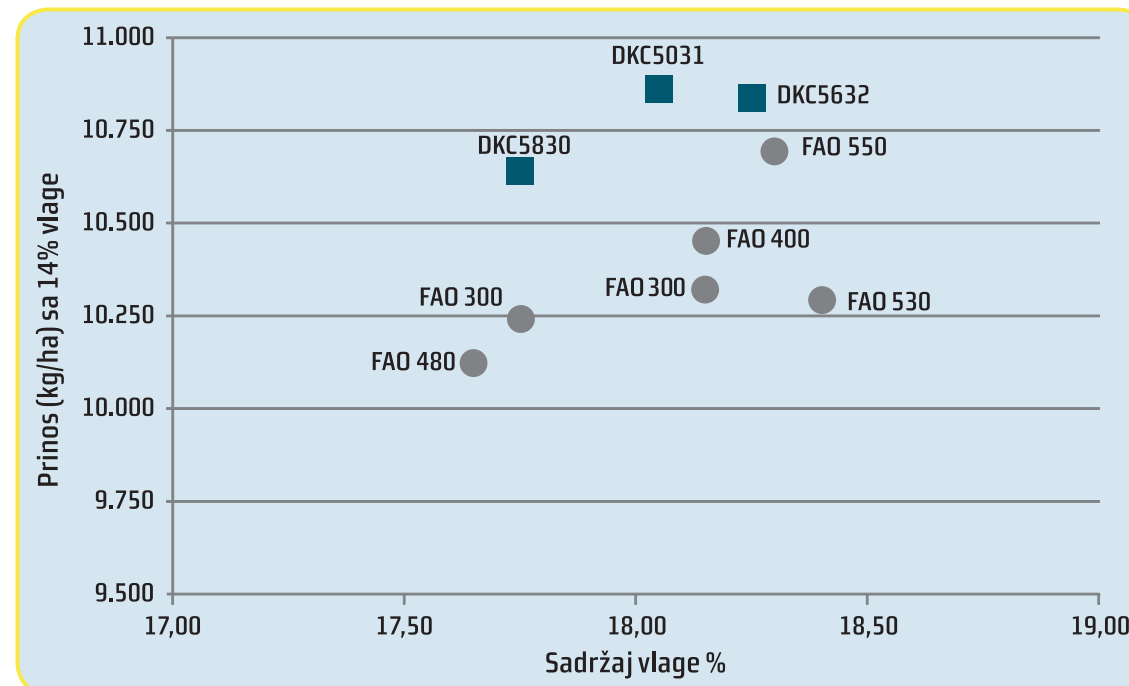

Čaba Boršoš
Adorjan
DEMO - ogled sa
DKC hibridima
Datum setve: 23.04.2015.
Datum žetve: 24.09.2015.

Arpad Sidi
Ada
DEMO - ogled sa
DKC hibridima
Datum setve: 23.04.2015.
Datum žetve: 24.09.2015.

Rajko Mišković
Kikinda
DEMO - ogled sa
DKC hibridima
Datum setve: 10.04.2015.
Datum žetve: 17.09.2015.