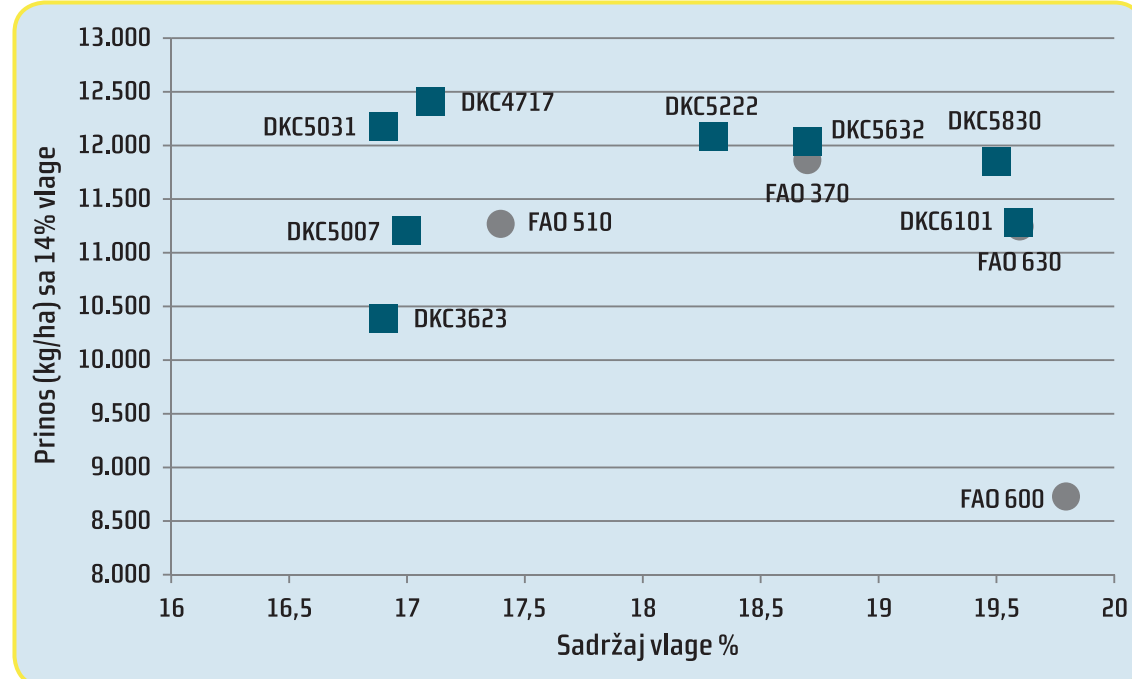

Stevica Gajić
Bačka Palanka
DEFACT - ogled sa
konkurentskim hibridima
Datum setve: 27.04.2015.
Datum žetve: 04.11.2015.