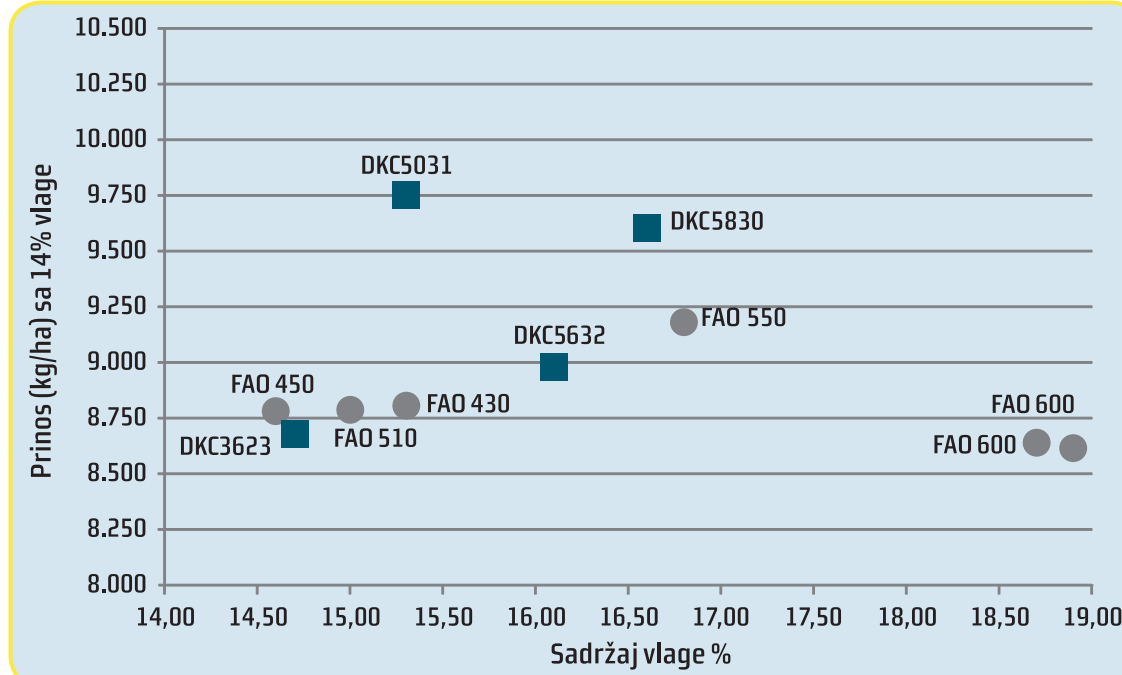

PSS Bačka Topola
Bačka Topola
Makro ogled poljoprivredne
stručne službe
Datum setve: 18.04.2015.
Datum žetve: 03.10.2015.