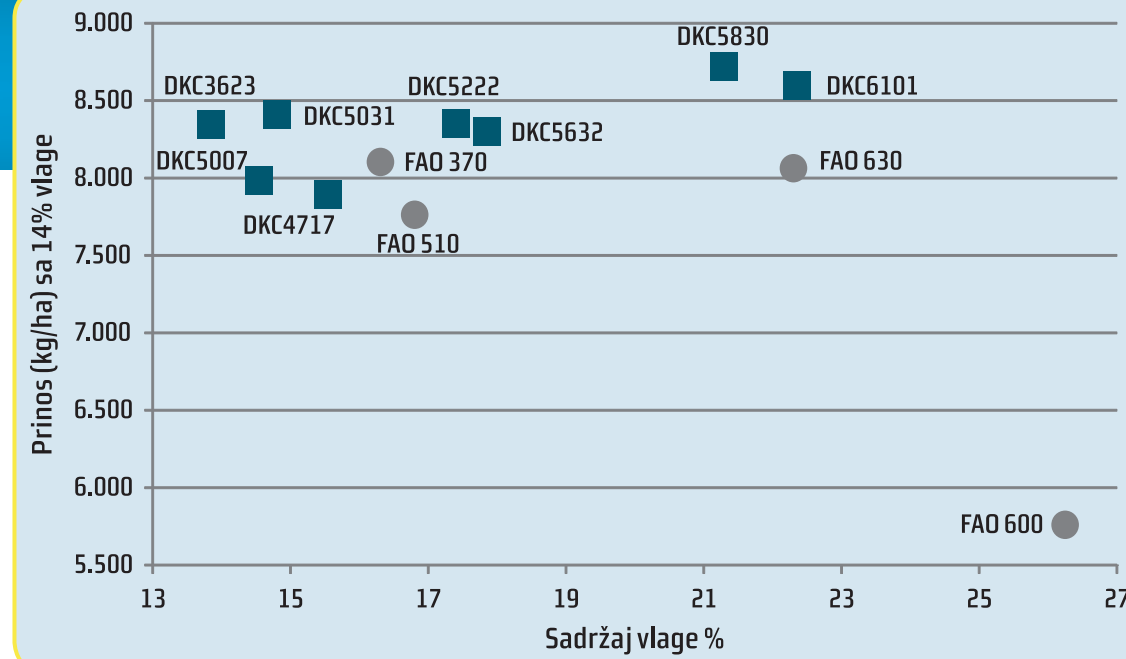

Željko Šijaković
Ečka
DEFACT - ogled sa
konkurentskim hibridima
Datum setve: 24.04.2015.
Datum žetve: 28.10.2015.

SM Agrar Inovativni Centar
Ečka
DEFACT - ogled sa
konkurentskim hibridima
Datum setve: 23.04.2015.
Datum žetve: 21.09.2015.