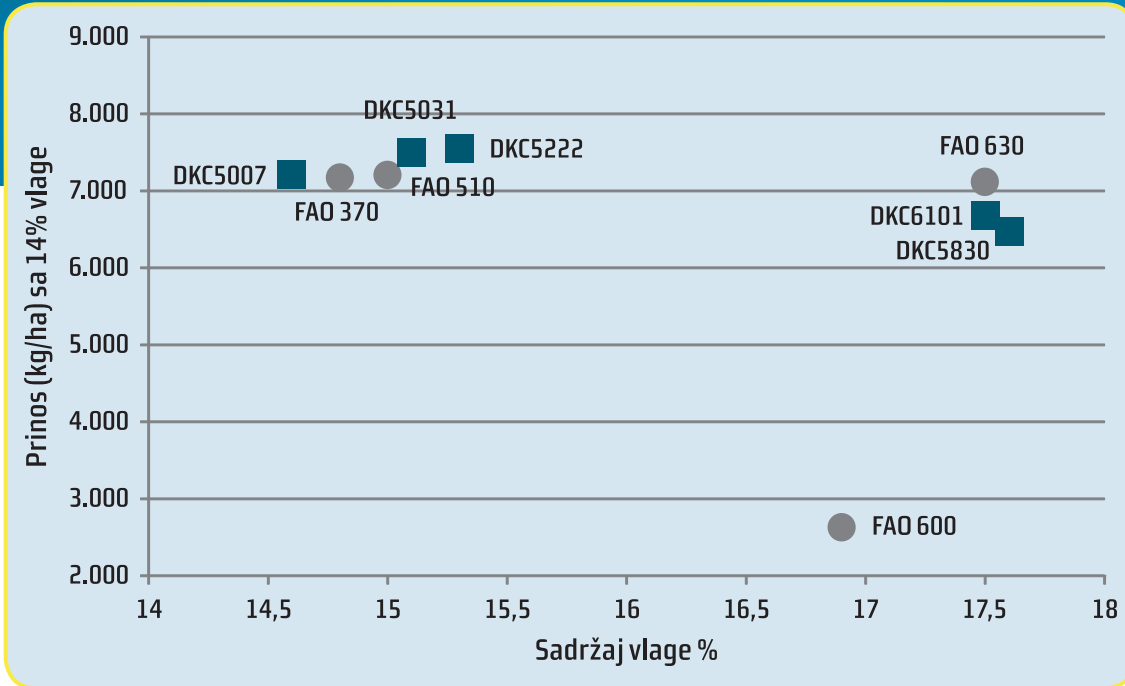

Lazar Mikalački
Bašaid
DEFACT - ogled sa
konkurentskim hibridima
Datum setve: 15.04.2015.
Datum žetve: 23.09.2015.