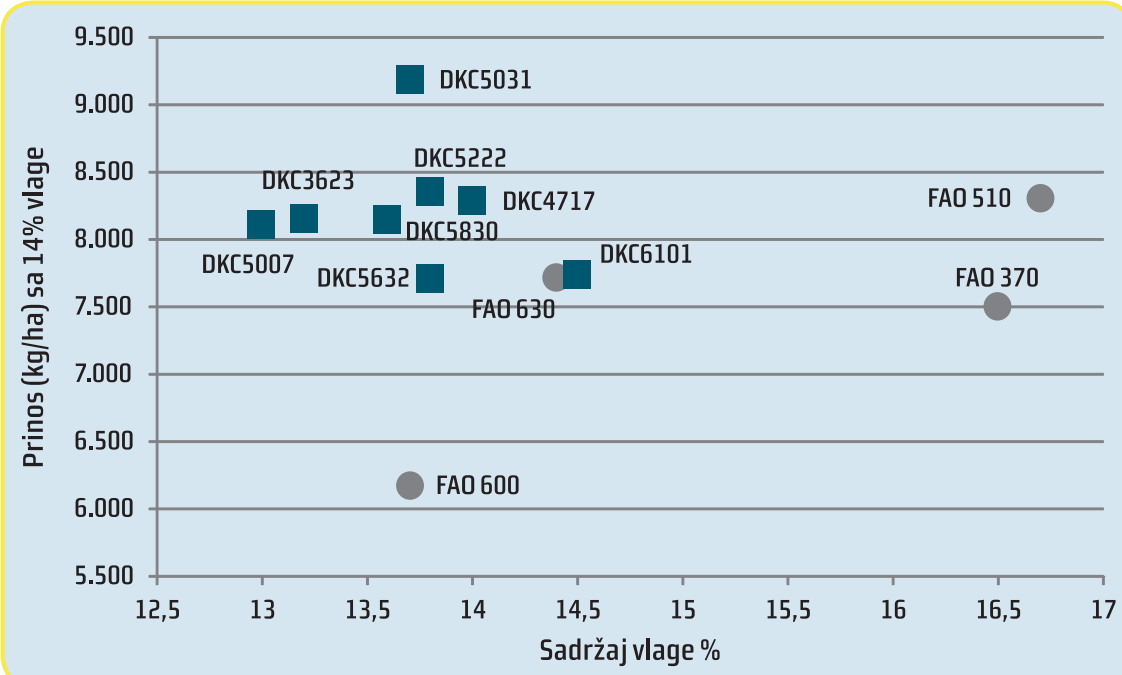

Milan Konjević
Gornja Rogatica
DEFACT - ogled sa
konkurentskim hibridima
Datum setve: 15.04.2015.
Datum žetve: 05.10.2015.

AD Ravnica
Bajmok
DEFACT - ogled sa
konkurentskim hibridima
Datum setve: 10.04.2015.
Datum žetve: 05.10.2015.