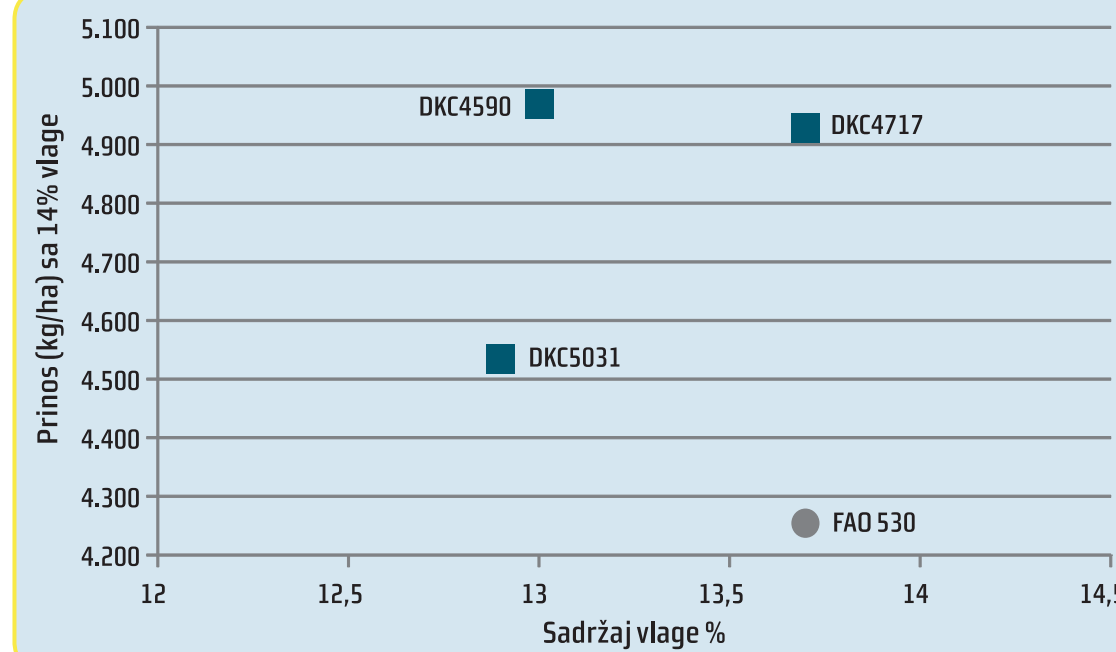

Ardeljan Jonel
Alibunar
SBS - sučeljavanje hibrida
Datum setve: 21.04.2015.
Datum žetve: 22.09.2015.