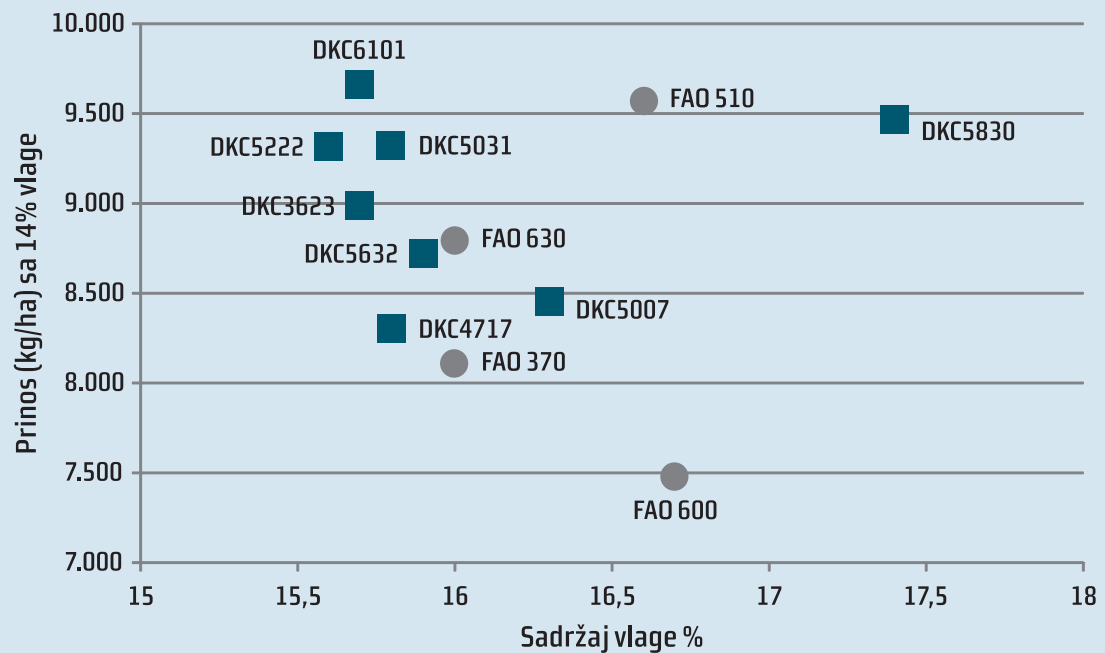

Nova Budućnost
Žarkovac
DEFACT - ogled sa
konkurentskim hibridima
Datum setve: 20.04.2015.
Datum žetve: 03.10.2015.