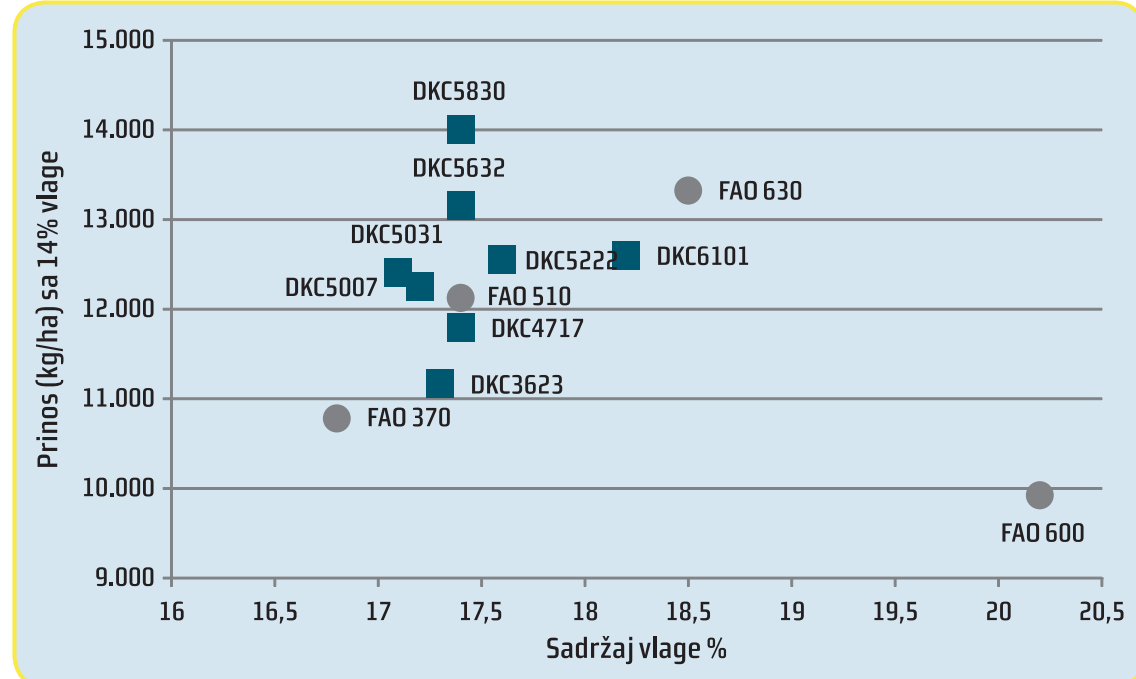

Zapadna Bačka

DEFACT ogledi
Prosečni prinosi suvog
zrna po hibridima u
Zapadnoj Bačkoj

Lajoš Sabo
Doroslovo
DEFACT - ogled sa
konkurentskim hibridima
Datum setve: 16.04.2015.
Datum žetve: 03.11.2015.

Zoran Žarkić
Kljajićevo - Telečka
DEFACT - ogled sa
konkurentskim hibridima
Datum setve: 26.04.2015.
Datum žetve: 02.11.2015.