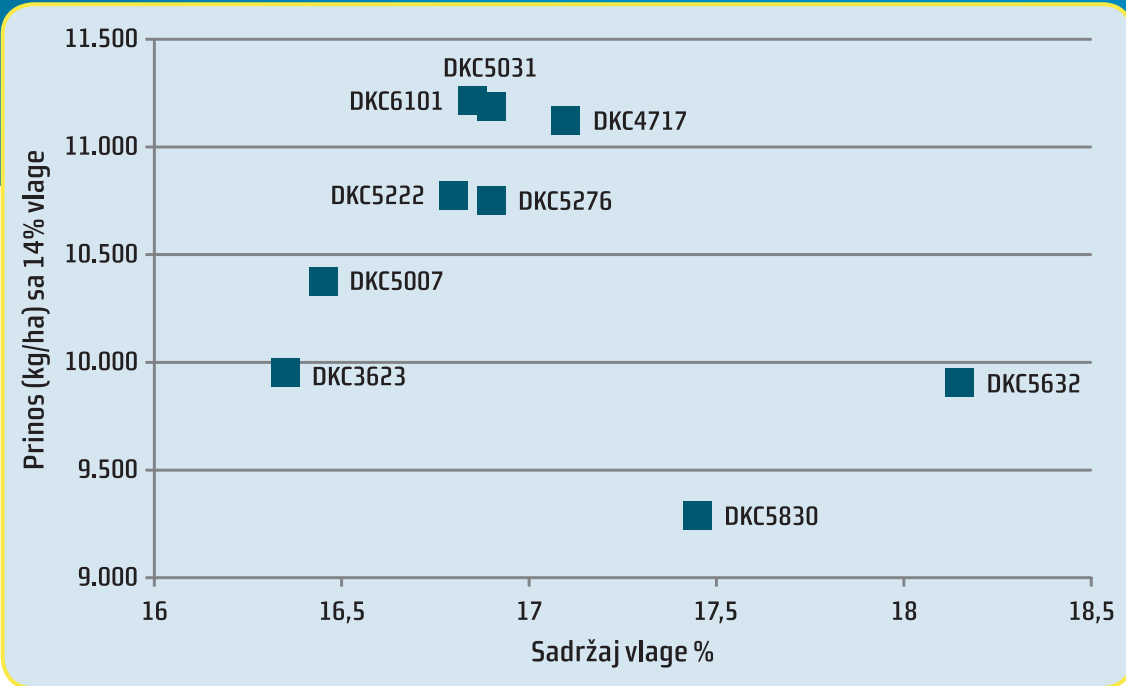

DEFACT ogledi
Prosečni prinosi suvog
zrna po hibridima u
Sremu i Mačvi

PSS Ruma
Ruma
Makro ogled poljoprivredne
stručne službe
Datum setve: 21.04.2015.
Datum žetve: 07.10.2015.

Dejan Gladović
Dublje
DEMO - ogled sa
DKC hibridima
Datum setve: 16.04.2015.
Datum žetve: 30.10.2015.