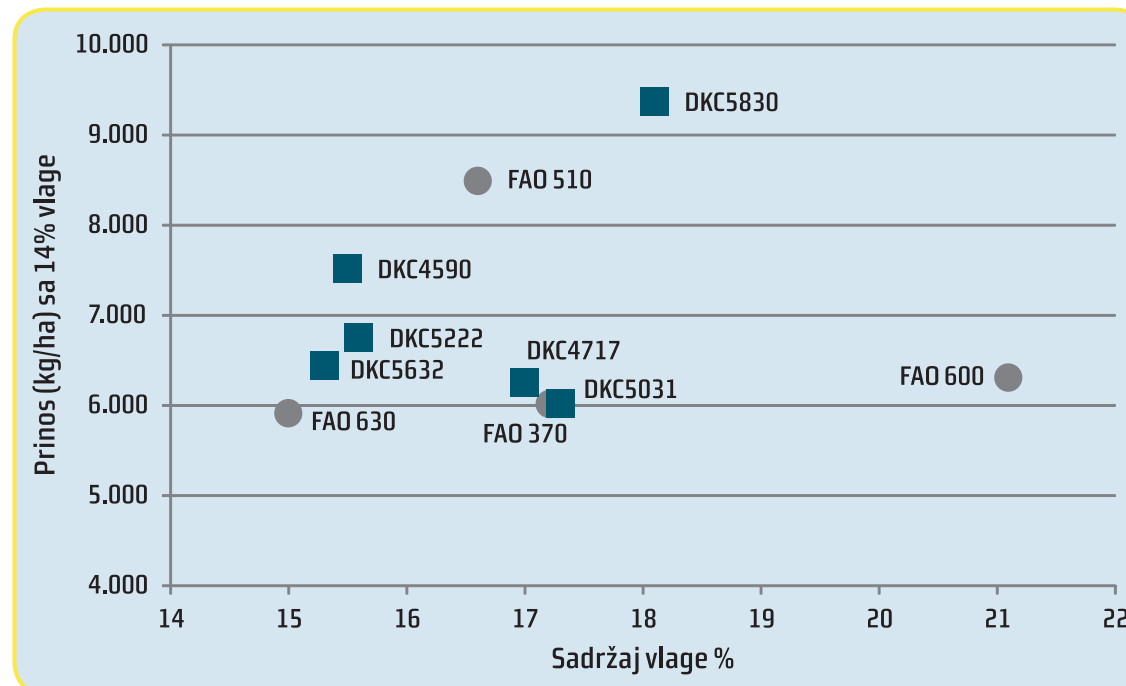

Ferenc Fajka
Senta
DEFACT - ogled sa
konkurentskim hibridima
Datum setve: 14.04.2015.
Datum žetve: 01.11.2015.