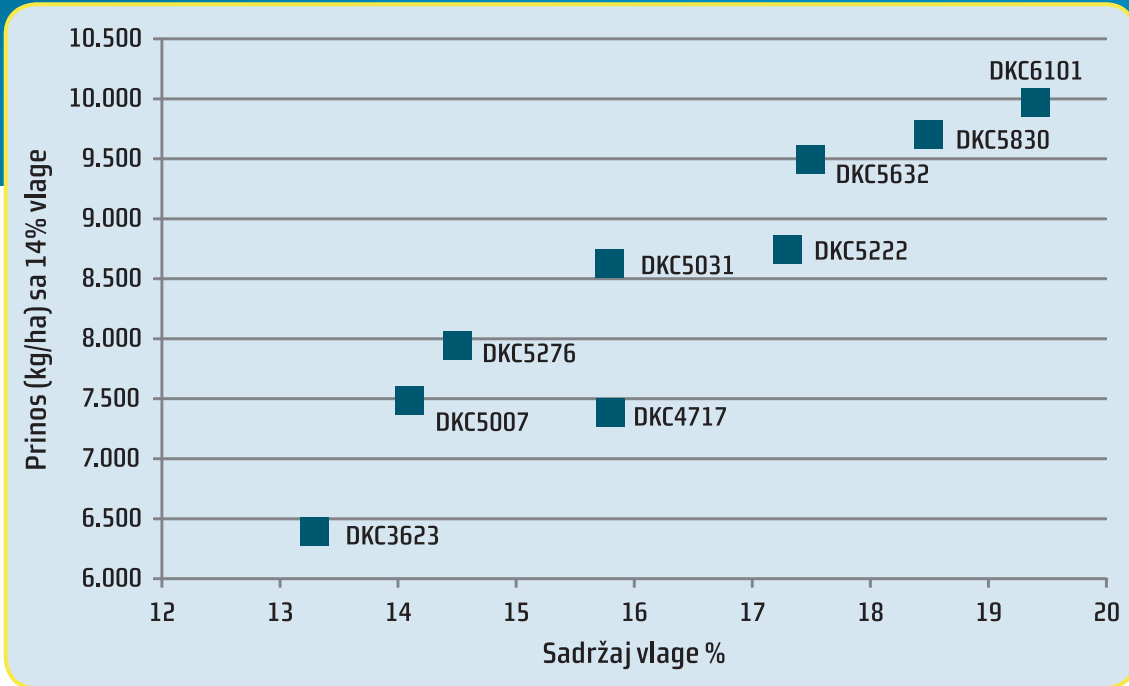

Čaba Boršoš
Adorjan
DEMO - ogled sa
DKC hibridima
Datum setve: 23.04.2015.
Datum žetve: 24.09.2015.

Arpad Sidi
Ada
DEMO - ogled sa
DKC hibridima
Datum setve: 23.04.2015.
Datum žetve: 24.09.2015.

Rajko Mišković
Kikinda
DEMO - ogled sa
DKC hibridima
Datum setve: 10.04.2015.
Datum žetve: 17.09.2015.