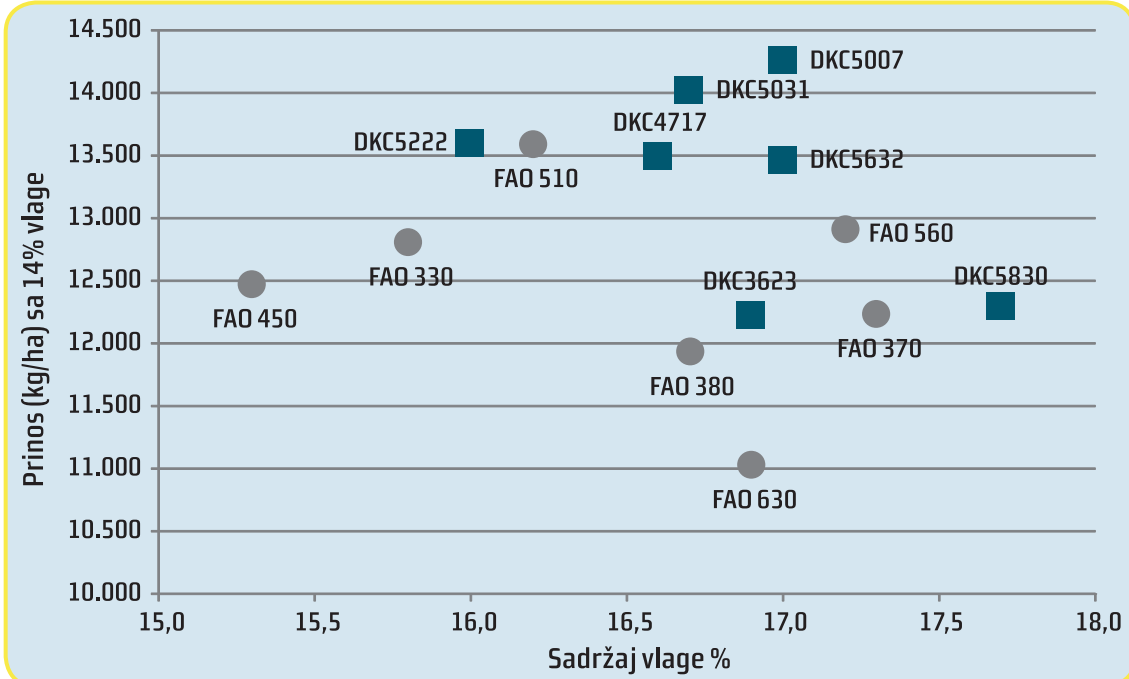

Ivan Ivanković
Subotica
DEFACT - ogled sa
konkurentskim hibridima
Datum setve: 27.04.2015.
Datum žetve: 11.11.2015.

Franjo Rihter
Subotica
DEFACT - ogled sa
konkurentskim hibridima
Datum setve: 27.04.2015.
Datum žetve: 05.10.2015.