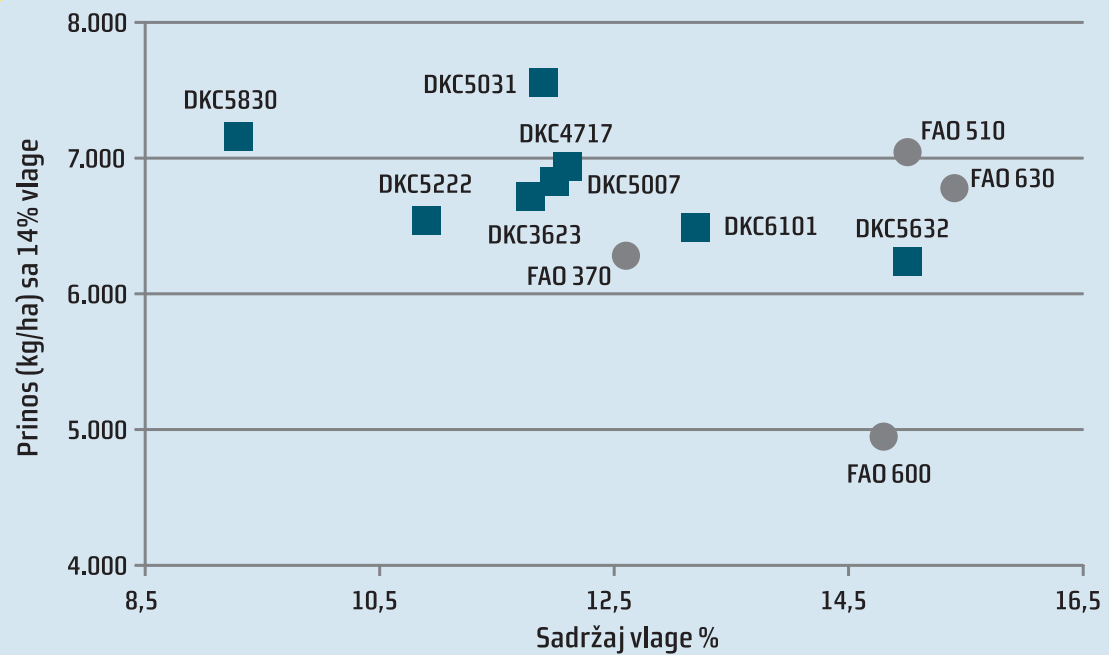

Jan Hriešik
Kovačica
DEFACT - ogled sa
konkurentskim hibridima
Datum setve: 14.04.2015.
Datum žetve: 16.10.2015.