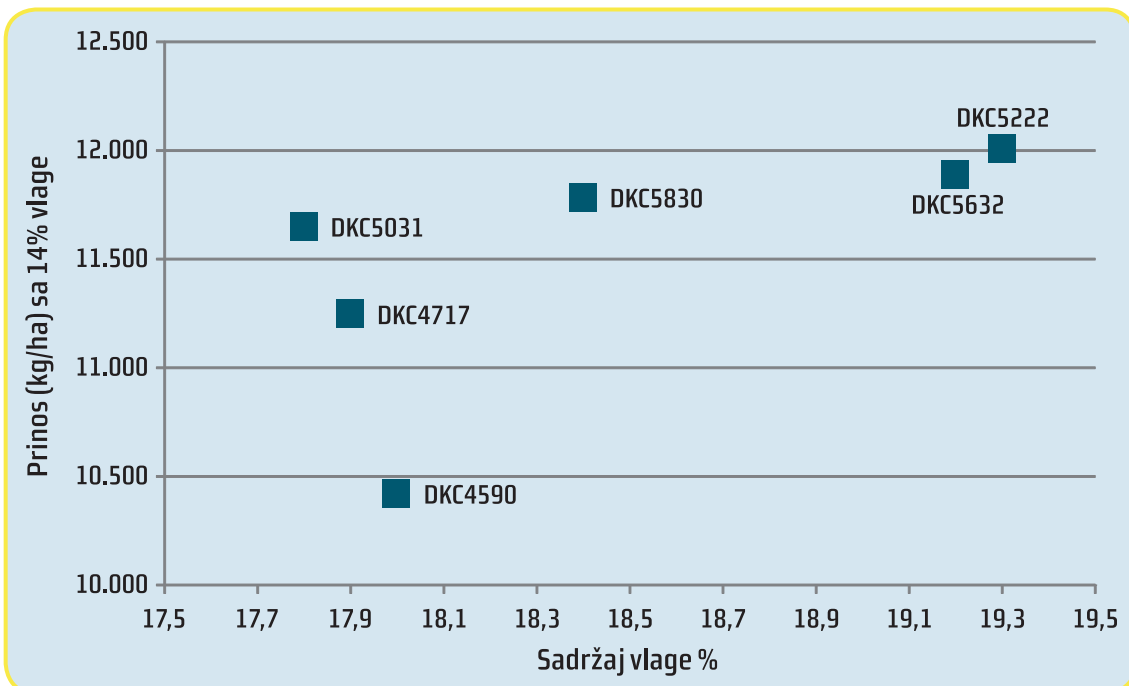

Čaba Boršoš
Adorjan
DEMO - ogled sa
DKC hibridima
Datum setve: 23.04.2015.
Datum žetve: 24.09.2015.

Arpad Sidi
Ada
DEMO - ogled sa
DKC hibridima
Datum setve: 23.04.2015.
Datum žetve: 24.09.2015.

Rajko Mišković
Kikinda
DEMO - ogled sa
DKC hibridima
Datum setve: 10.04.2015.
Datum žetve: 17.09.2015.