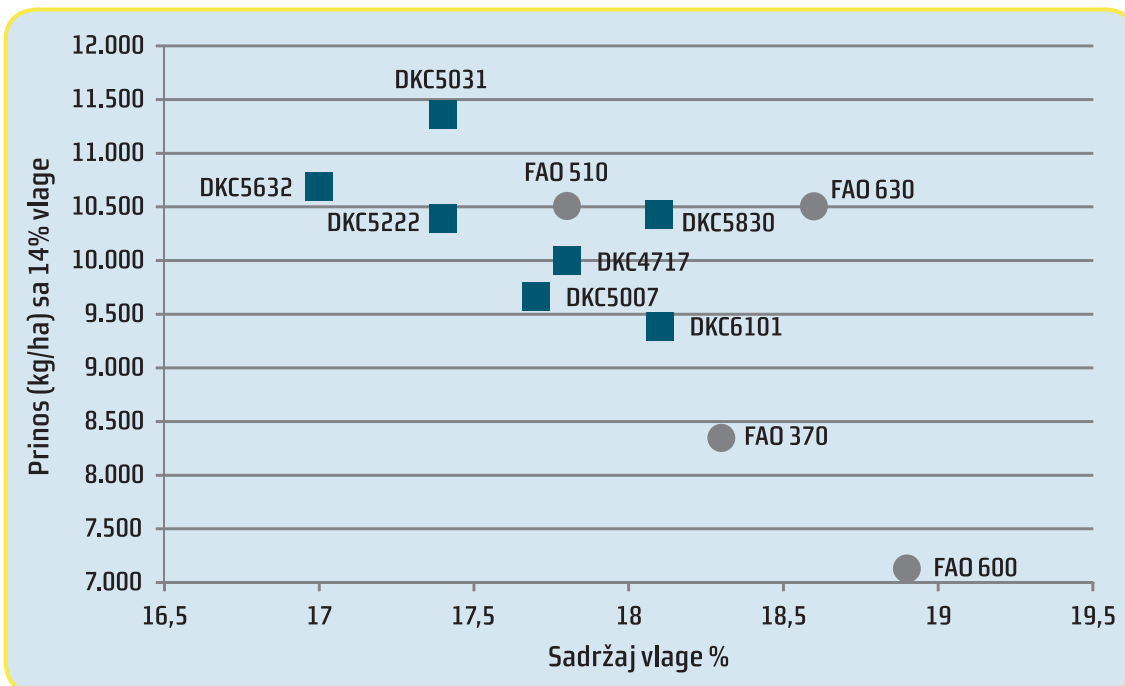

Robert Ric
Srbobran
DEFACT - ogled sa
konkurentskim hibridima
Datum setve: 20.04.2015.
Datum žetve: 28.10.2015.

Milan Tišma
Zmajevo
DEFACT - ogled sa
konkurentskim hibridima
Datum setve: 25.04.2015.
Datum žetve: 27.10.2015.