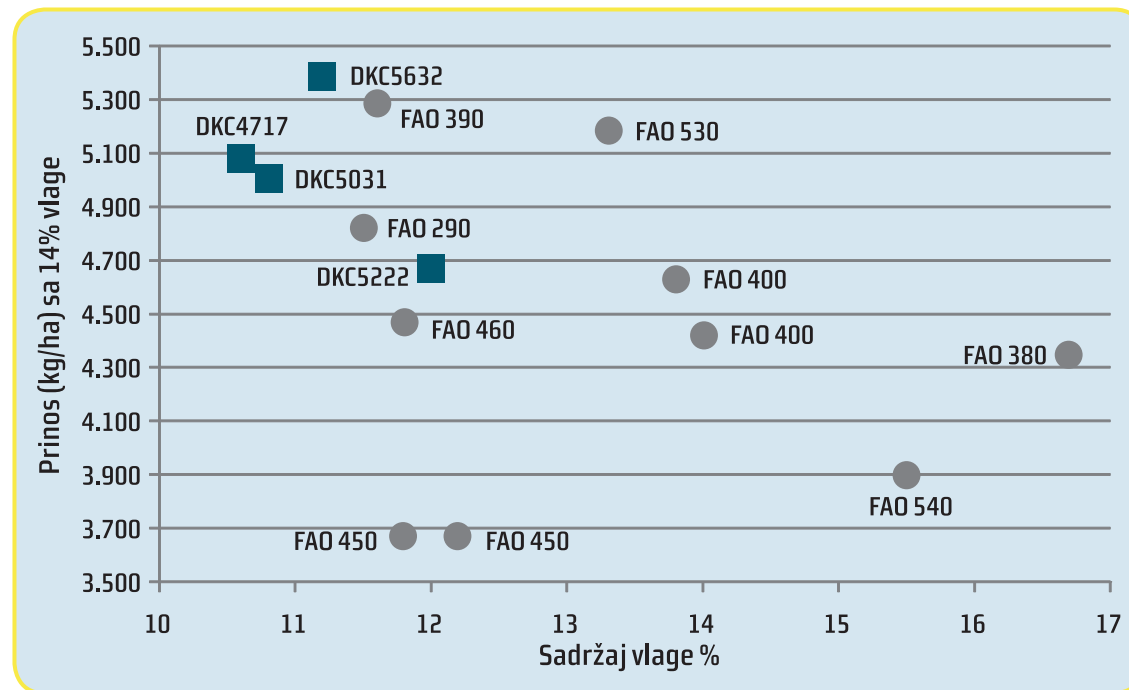

Moma Stokić
Kurjače
DKC ogled sa
konkurentskim hibridima
Datum setve: 22.04.2015.
Datum žetve: 05.10.2015.

Nenad Pajić
 Žabari
 DEMO - ogled sa
 DKC hibridima
 Datum setve: 17.04.2015.
 Datum žetve: 19.09.2015.

Toplica Milošević
 Smoljinac
 DEMO - ogled sa
 DKC hibridima
 Datum setve: 17.04.2015.
 Datum žetve: 19.09.2015.

Goran Đorđević
 Nabrđe
 DEFACT - ogled sa
 konkurentskim hibridima
 Datum setve: 01.05.2015.
 Datum žetve: 17.09.2015.