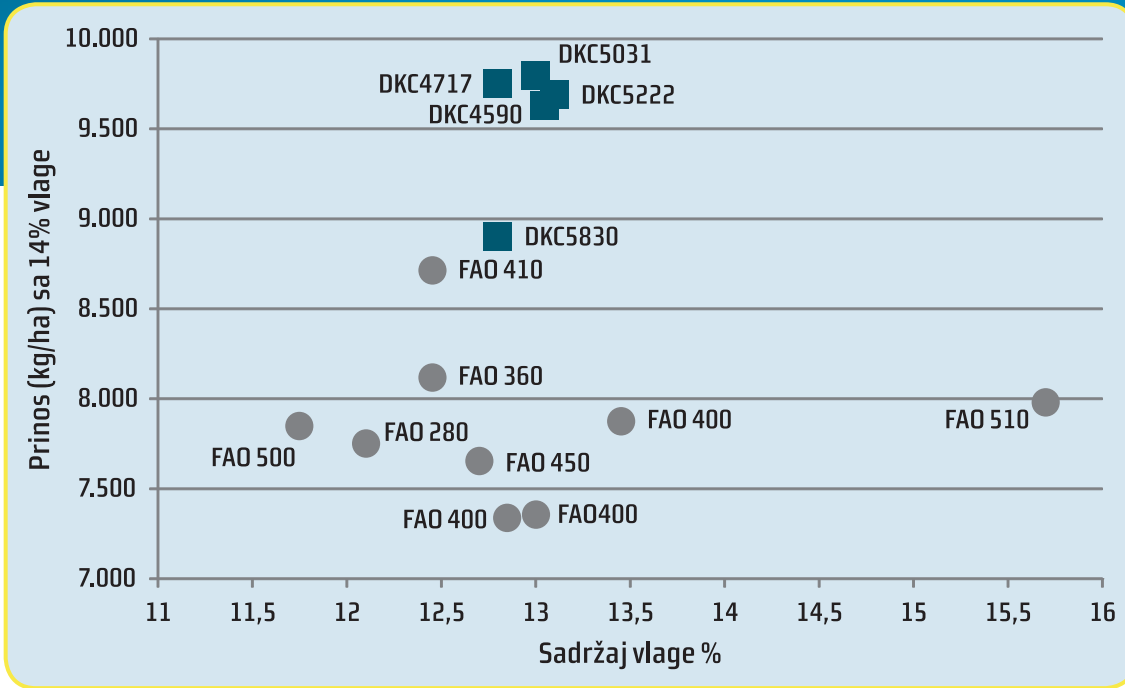

SM Agrar
Ečka
DEMO - ogled sa
DKC hibridima
Datum setve: 23.04.2015.
Datum žetve: 21.09.2015.

Miroslav Žurž
Botoš
DEMO - ogled sa
DKC hibridima
Datum setve: 19.04.2015.
Datum žetve: 16.09.2015.

Sredoje Antonović
Neuzina
DEMO - ogled sa
DKC hibridima
Datum setve: 18.04.2015.
Datum žetve: 22.09.2015.