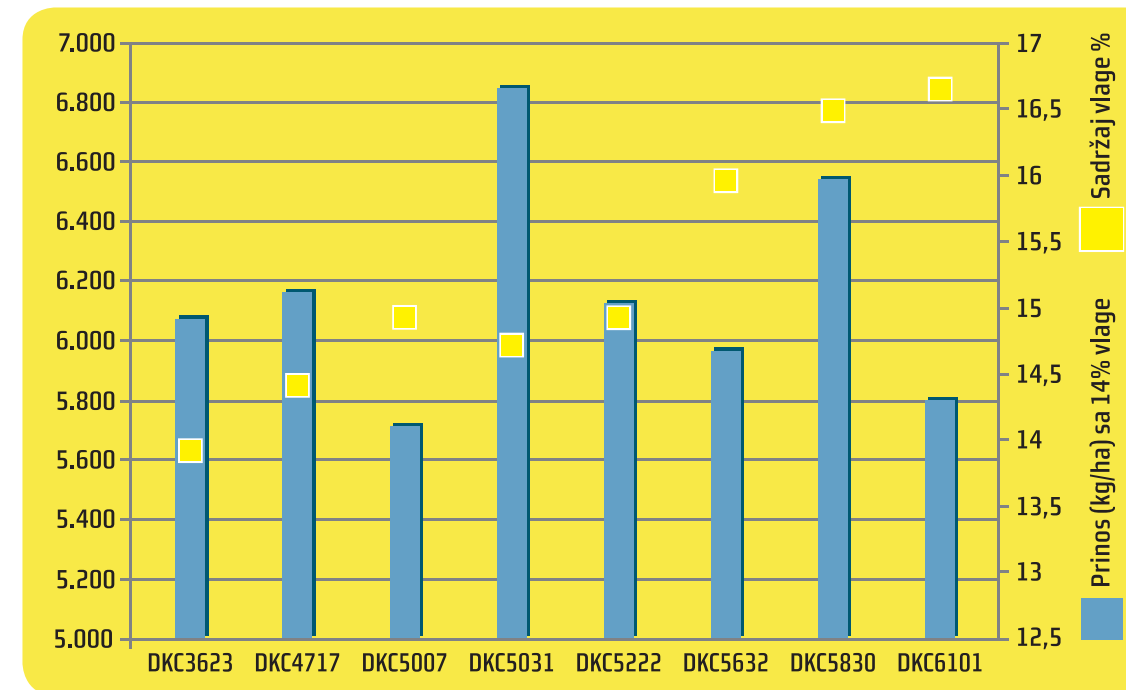

Južni Banat

DEFACT ogledi
Prosečni prinosi suvog
zrna po hibridima u
Južnom Banatu