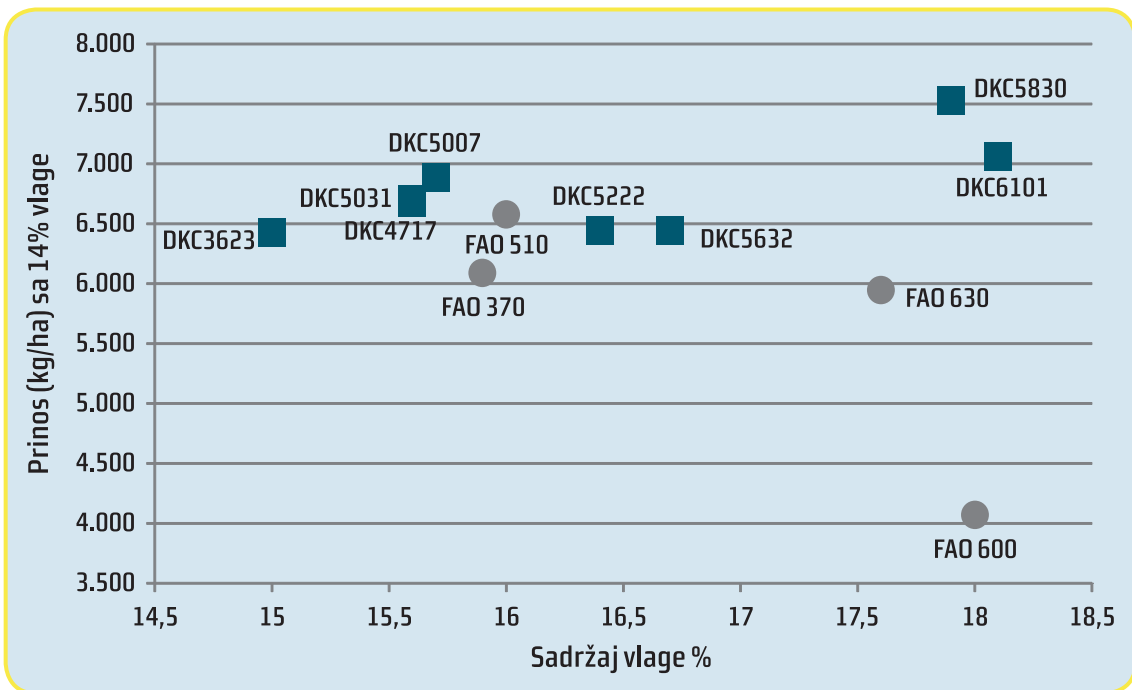

ZZ Vrebalov
Novi Bečej
DEFACT - ogled sa
konkurentskim hibridima
Datum setve: 10.04.2015.
Datum žetve: 05.10.2015.

Aleksandar Barbulov
Radojevo
DEFACT - ogled sa
konkurentskim hibridima
Datum setve: 09.04.2015.
Datum žetve: 24.09.2015.