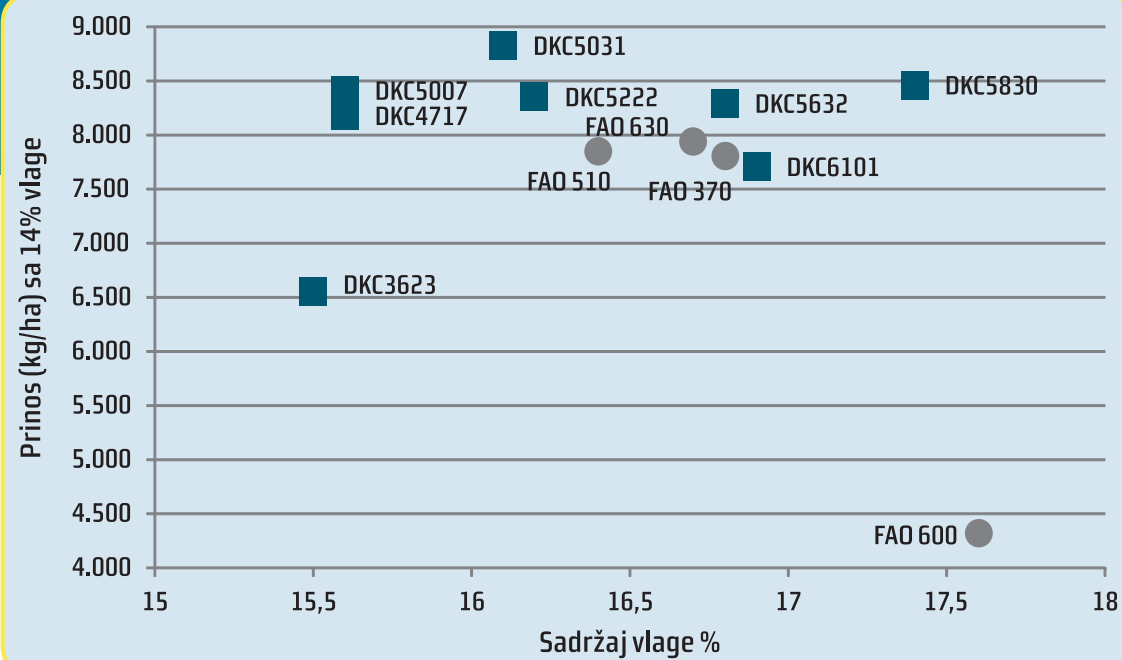

Milan Konjević
Gornja Rogatica
DEFACT - ogled sa
konkurentskim hibridima
Datum setve: 15.04.2015.
Datum žetve: 05.10.2015.

AD Ravnica
Bajmok
DEFACT - ogled sa
konkurentskim hibridima
Datum setve: 10.04.2015.
Datum žetve: 05.10.2015.