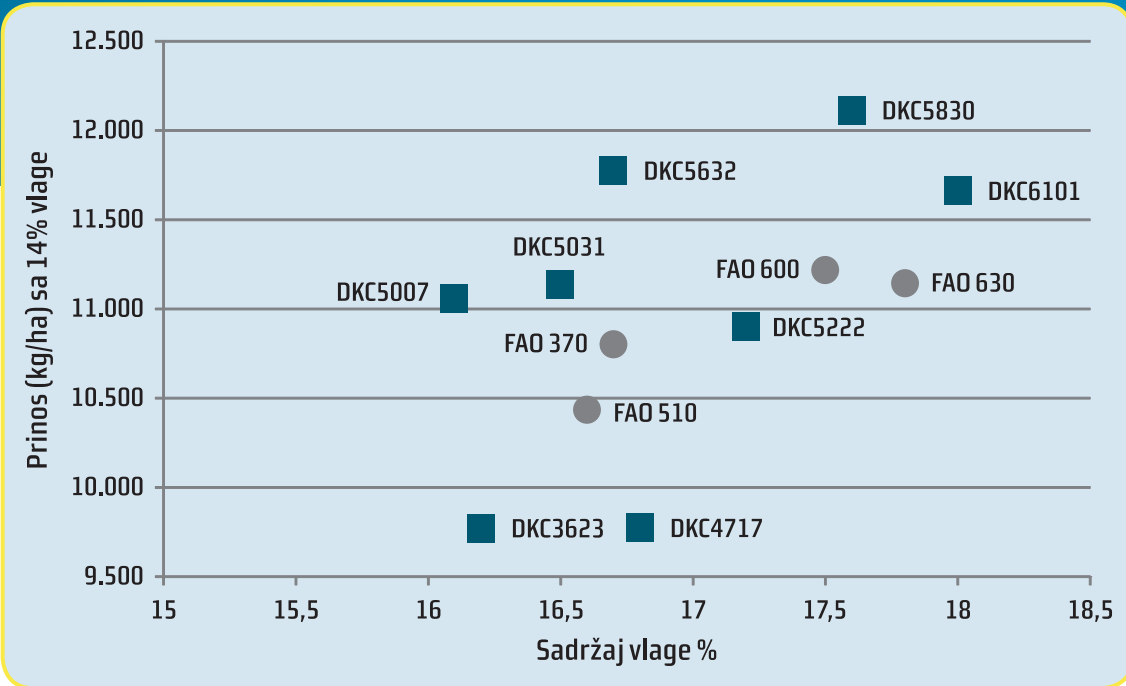

Darko Grubor
Krajišnik
DEFACT - ogled sa
konkurentskim hibridima
Datum setve: 17.04.2015.
Datum žetve: 09.10.2015.