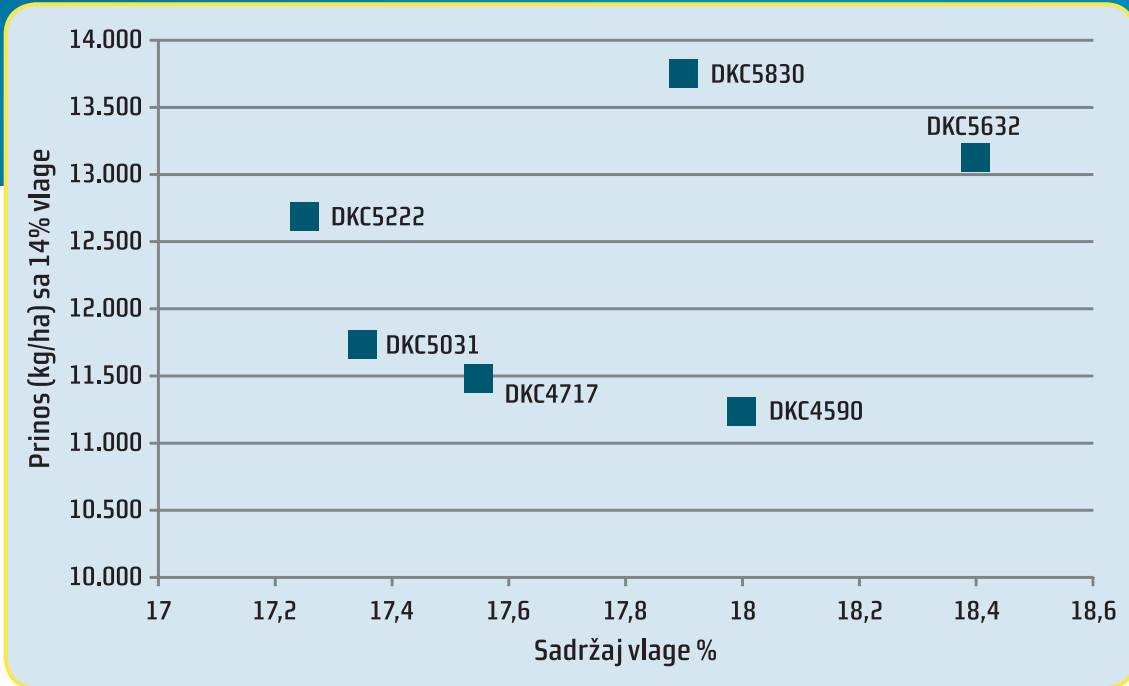

Sava Krstanović
Lačarak
DEMO - ogled sa
DKC hibridima
Datum setve: 15.04.2015.
Datum žetve: 20.10.2015.

Goran Janković
Kula
DEFACT - ogled sa
konkurentskim hibridima
Datum setve: 22.04.2015.
Datum žetve: 05.10.2015.