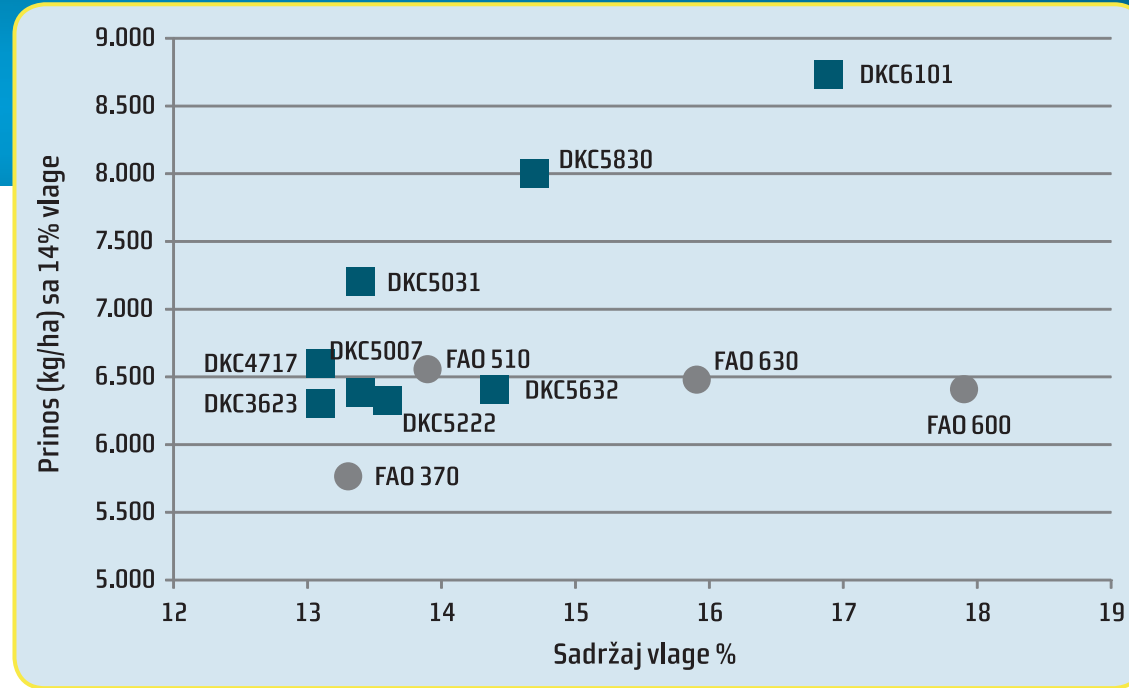

ZZ Vrebalov
Novi Bečej
DEFACT - ogled sa
konkurentskim hibridima
Datum setve: 10.04.2015.
Datum žetve: 05.10.2015.

Aleksandar Barbulov
Radojevo
DEFACT - ogled sa
konkurentskim hibridima
Datum setve: 09.04.2015.
Datum žetve: 24.09.2015.