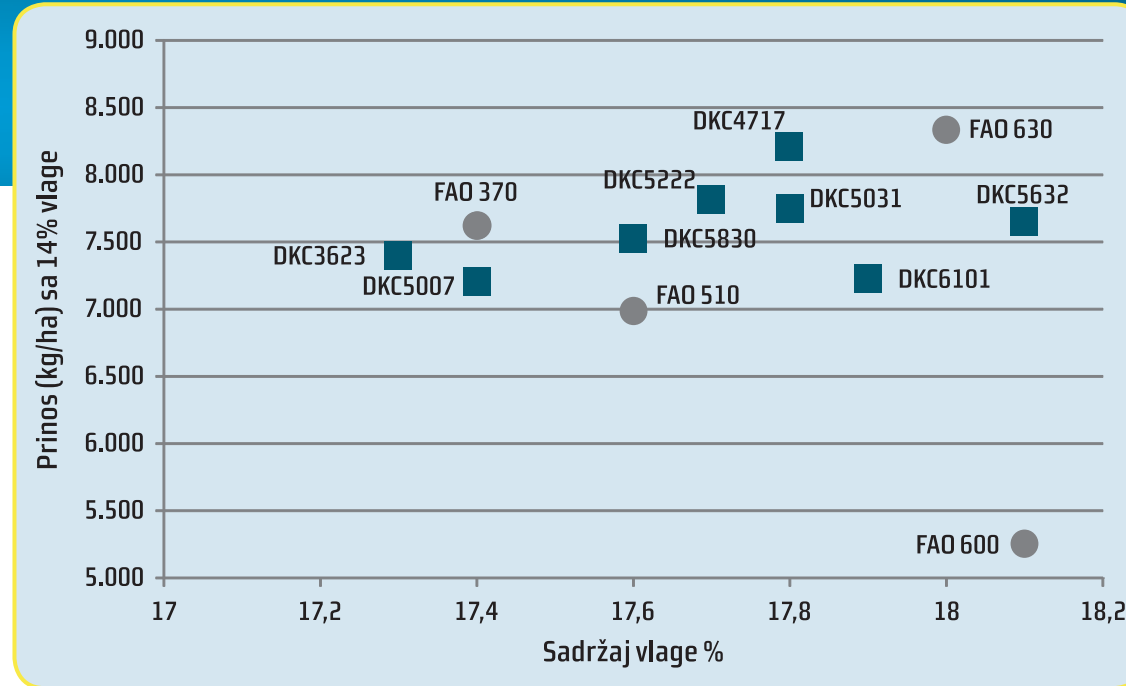

Mile Zarin
Jaša Tomić
DEFACT - ogled sa
konkurentskim hibridima
Datum setve: 24.04.2015.
Datum žetve: 18.09.2015.

AD Zlatica - Matijević
Zlatica
DEFACT - ogled sa
konkurentskim hibridima
Datum setve: 24.04.2015.
Datum žetve: 14.10.2015.