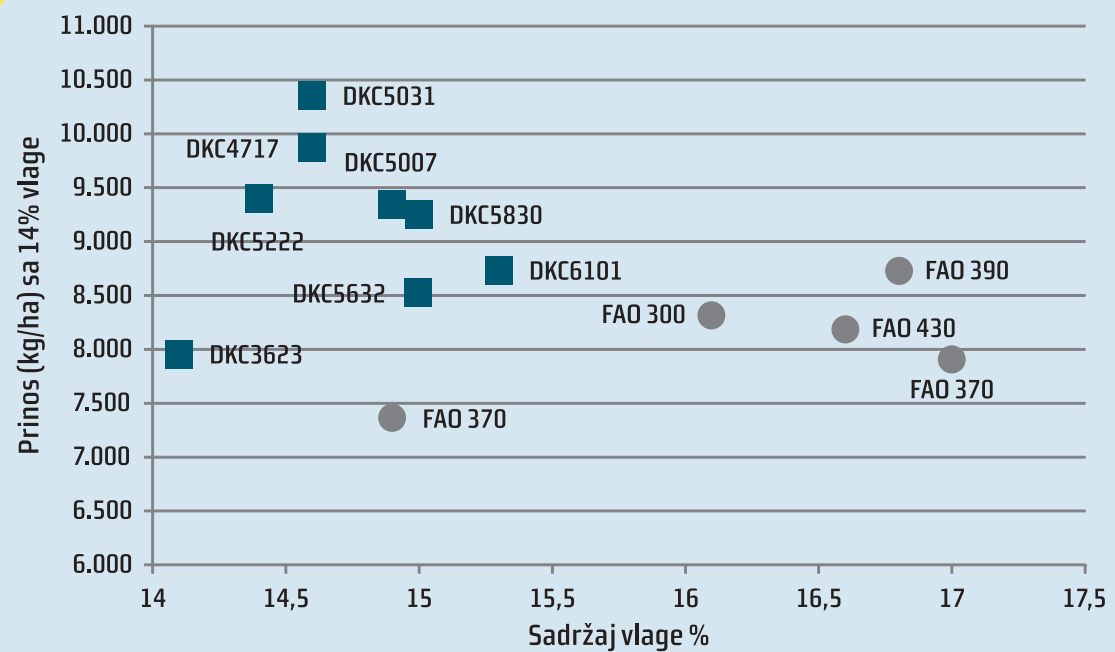

Željko Čonić
Sombor
DEMO sa konkurencijom
Datum setve: 09.04.2015.
Datum žetve: 03.10.2015.

Milan Bašarić
Kolut
DEMO sa konkurencijom
Datum setve: 13.04.2015.
Datum žetve: 25.10.2015.