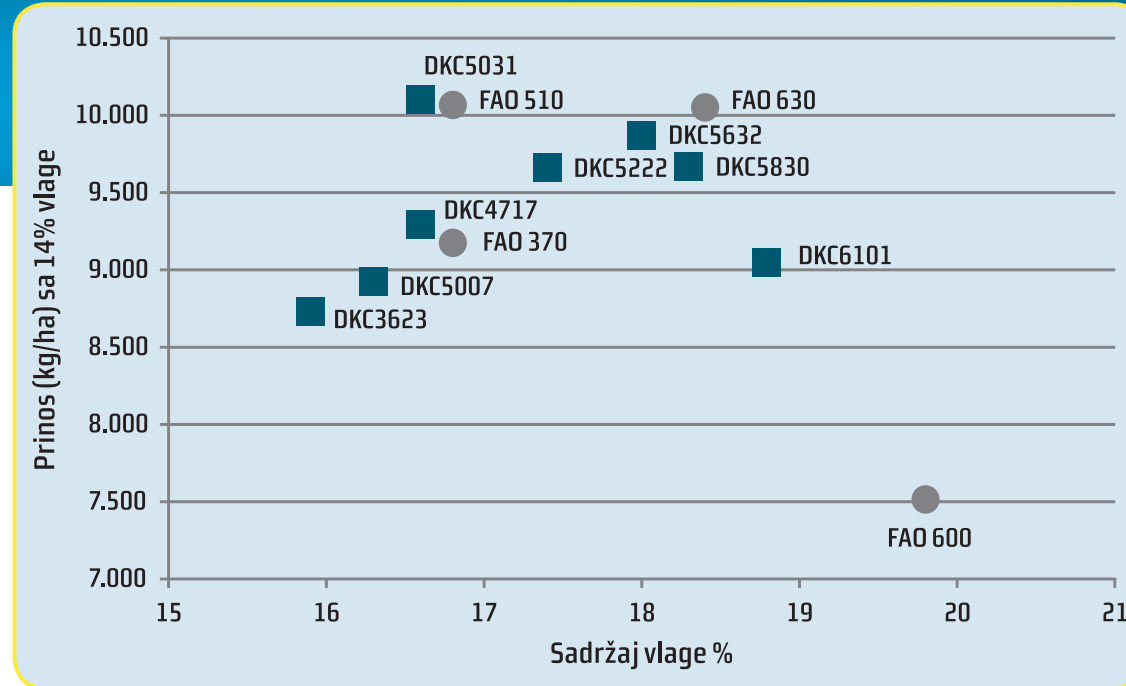

Agošton Terek
Utrine
DEFACT - ogled sa
konkurentskim hibridima
Datum setve: 01.05.2015.
Datum žetve: 05.10.2015.

Atila Almadi
Mol
DEFACT - ogled sa
konkurentskim hibridima
Datum setve: 17.04.2015.
Datum žetve: 05.10.2015.