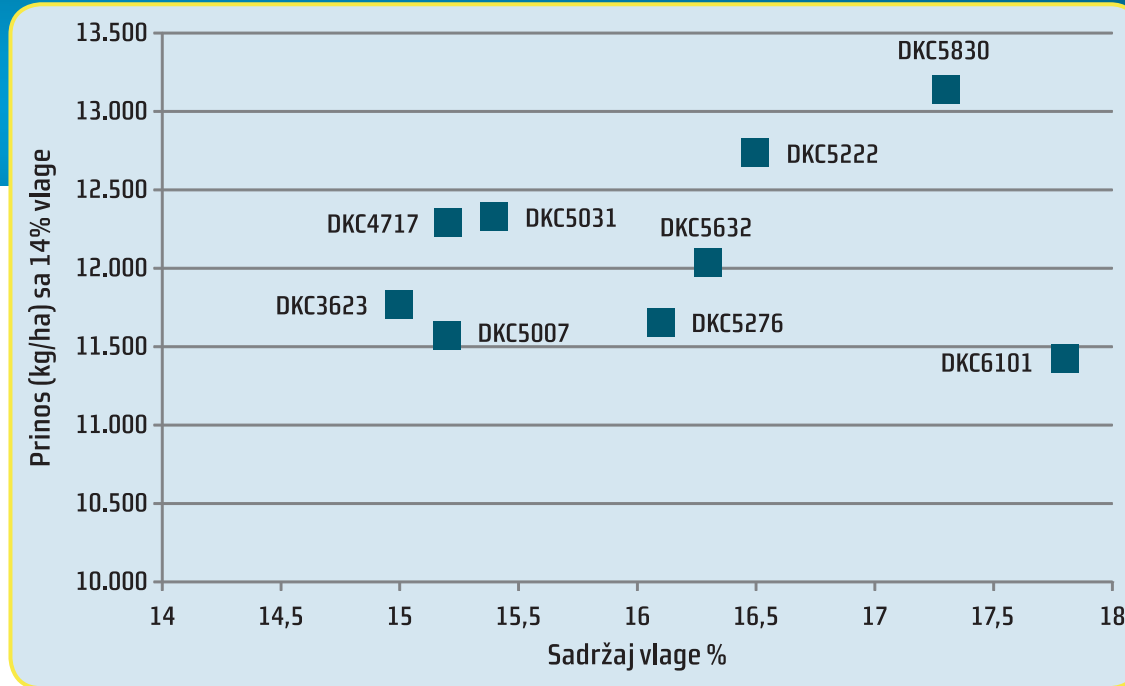

Miroslav Đurovka
Kisač
DEMO - ogled sa
DKC hibridima
Datum setve: 18.04.2015.
Datum žetve: 08.11.2015.

Josip Vrabčenjok
Selenča
DEMO - ogled sa
DKC hibridima
Datum setve: 10.04.2015.
Datum žetve: 05.11.2015.