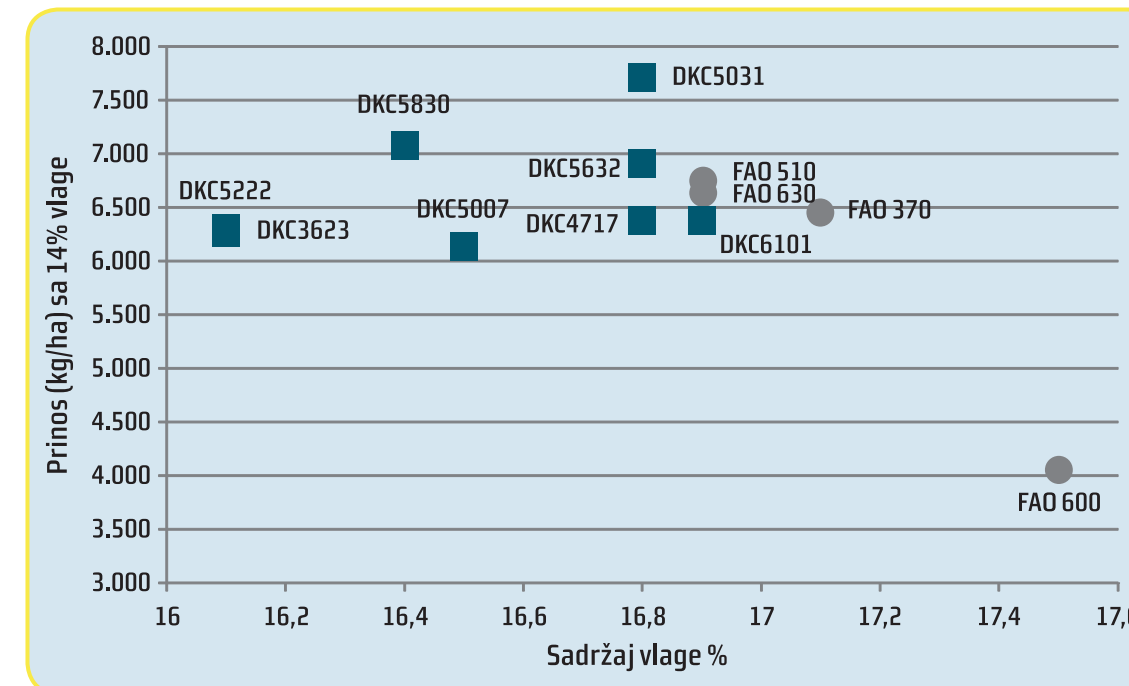

Dejan Postolović
Gaj
DEFACT - ogled sa
konkurentskim hibridima
Datum setve: 15.04.2015.
Datum žetve: 16.10.2015.