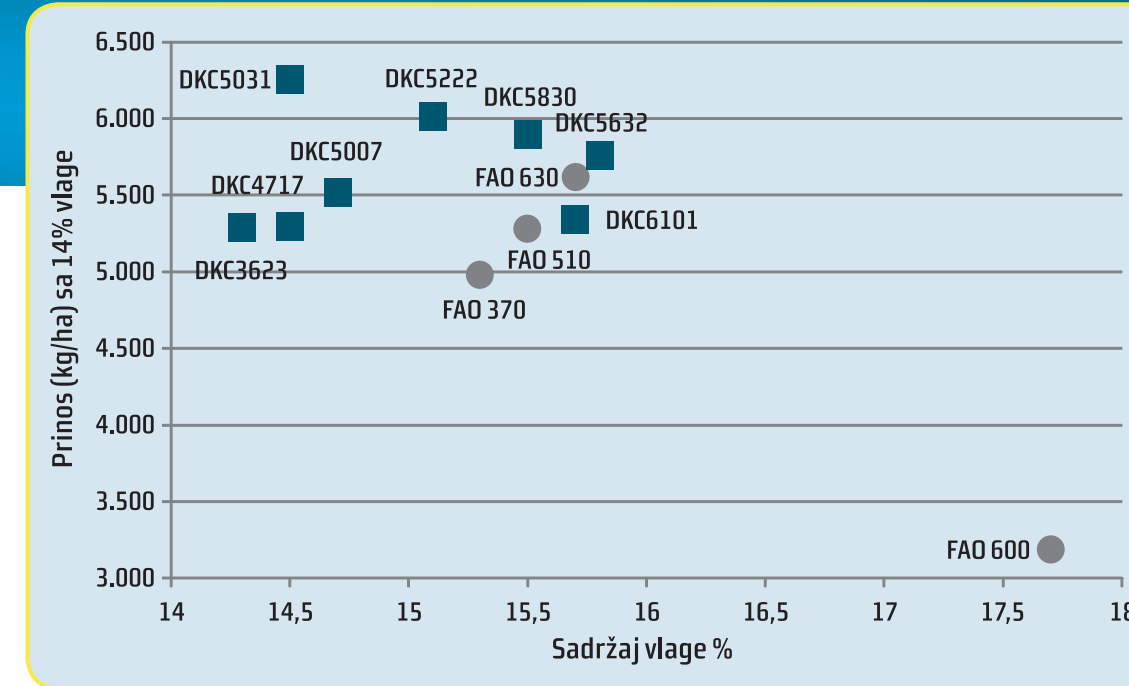

Dejan Nedeljko
Deliblato
DEFACT - ogled sa
konkurentskim hibridima
Datum setve: 28.04.2015.
Datum žetve: 08.10.2015.