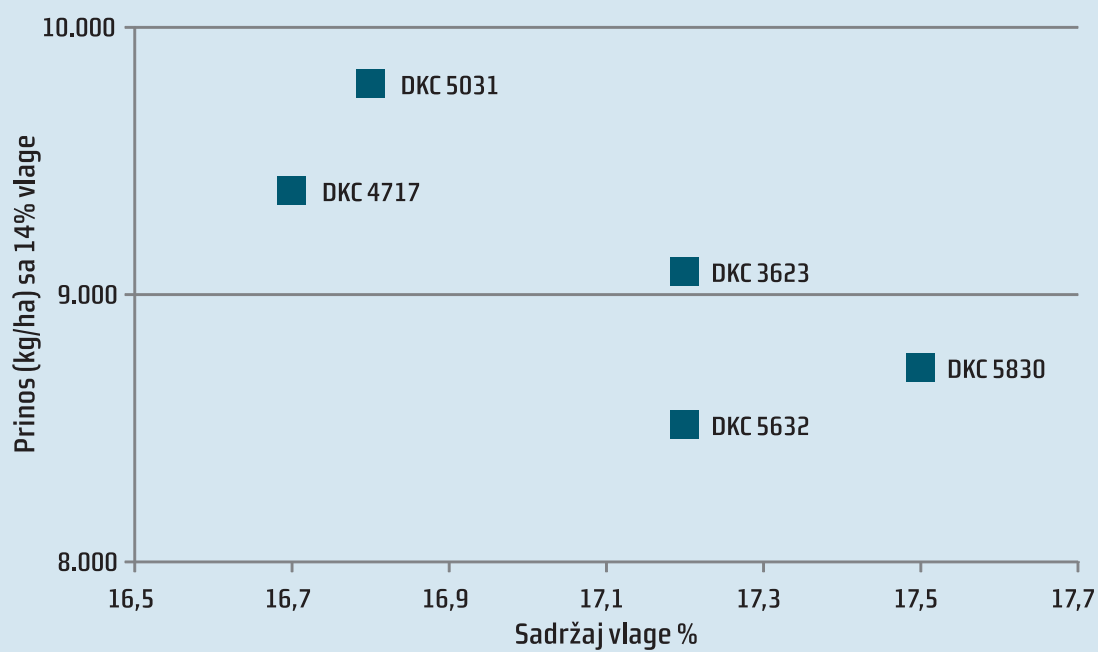

PSS Padinska Skela -
Agroekonomik
Padinska Skela
Makro ogled poljoprivredne
stručne službe
Datum setve: 23.04.2015.
Datum žetve: 16.10.2015.