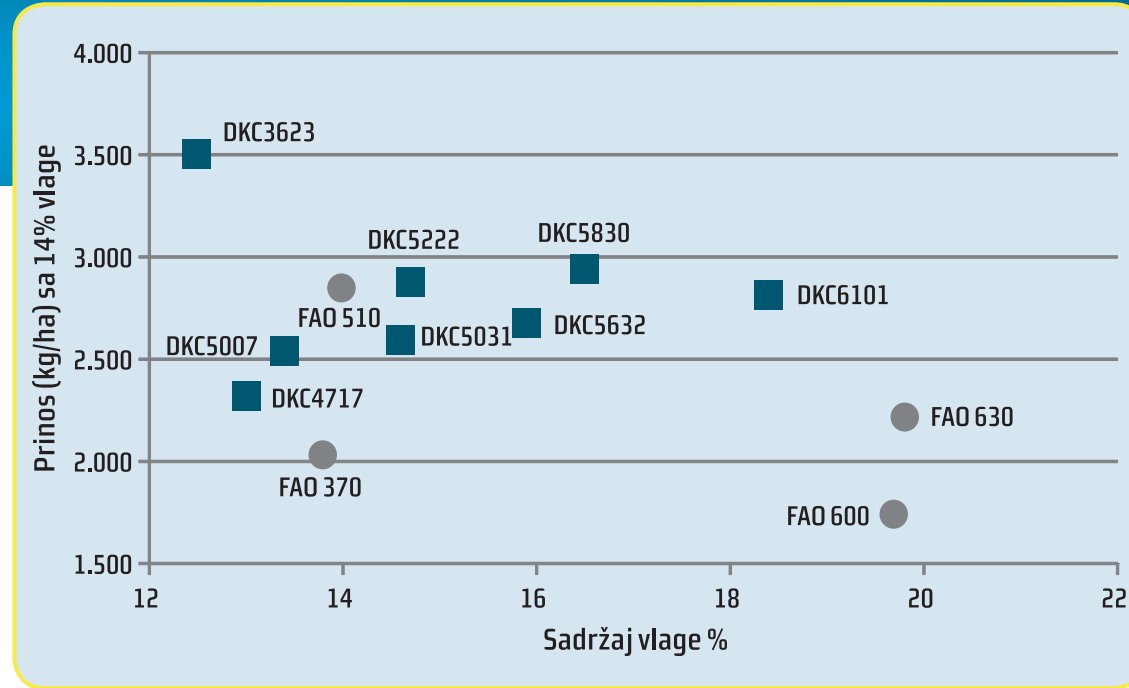

Moma Stokić
Kurjače
DKC ogled sa
konkurentskim hibridima
Datum setve: 22.04.2015.
Datum žetve: 05.10.2015.

Nenad Pajić
 Žabari
 DEMO - ogled sa
 DKC hibridima
 Datum setve: 17.04.2015.
 Datum žetve: 19.09.2015.

Toplica Milošević
 Smoljinac
 DEMO - ogled sa
 DKC hibridima
 Datum setve: 17.04.2015.
 Datum žetve: 19.09.2015.

Goran Đorđević
 Nabrđe
 DEFACT - ogled sa
 konkurentskim hibridima
 Datum setve: 01.05.2015.
 Datum žetve: 17.09.2015.