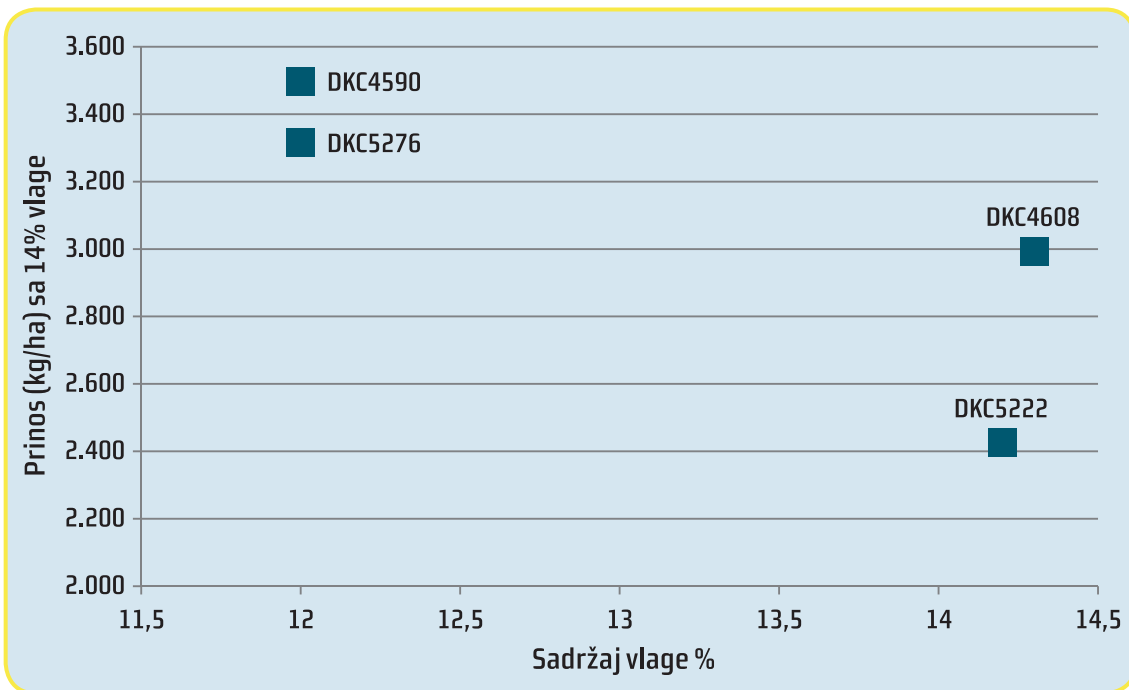

Moma Stokić
Kurjače
DKC ogled sa
konkurentskim hibridima
Datum setve: 22.04.2015.
Datum žetve: 05.10.2015.

Nenad Pajić
 Žabari
 DEMO - ogled sa
 DKC hibridima
 Datum setve: 17.04.2015.
 Datum žetve: 19.09.2015.

Toplica Milošević
 Smoljinac
 DEMO - ogled sa
 DKC hibridima
 Datum setve: 17.04.2015.
 Datum žetve: 19.09.2015.

Goran Đorđević
 Nabrđe
 DEFACT - ogled sa
 konkurentskim hibridima
 Datum setve: 01.05.2015.
 Datum žetve: 17.09.2015.