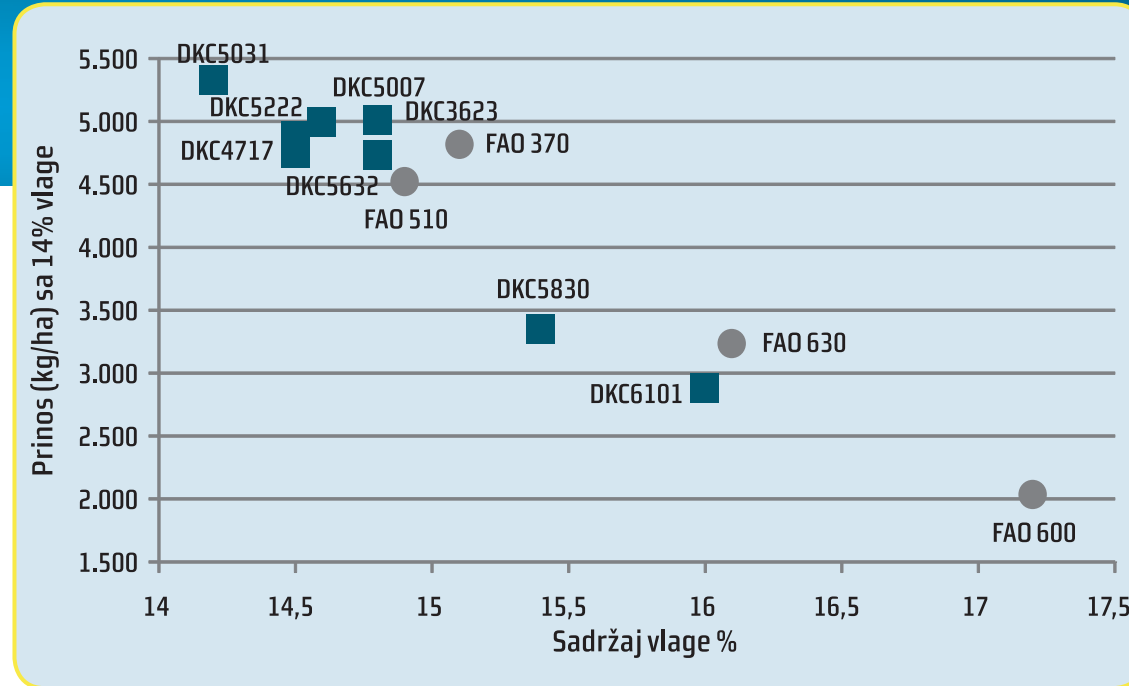

Sava Krstanović
Lačarak
DEMO - ogled sa
DKC hibridima
Datum setve: 15.04.2015.
Datum žetve: 20.10.2015.

Goran Janković
Kula
DEFACT - ogled sa
konkurentskim hibridima
Datum setve: 22.04.2015.
Datum žetve: 05.10.2015.