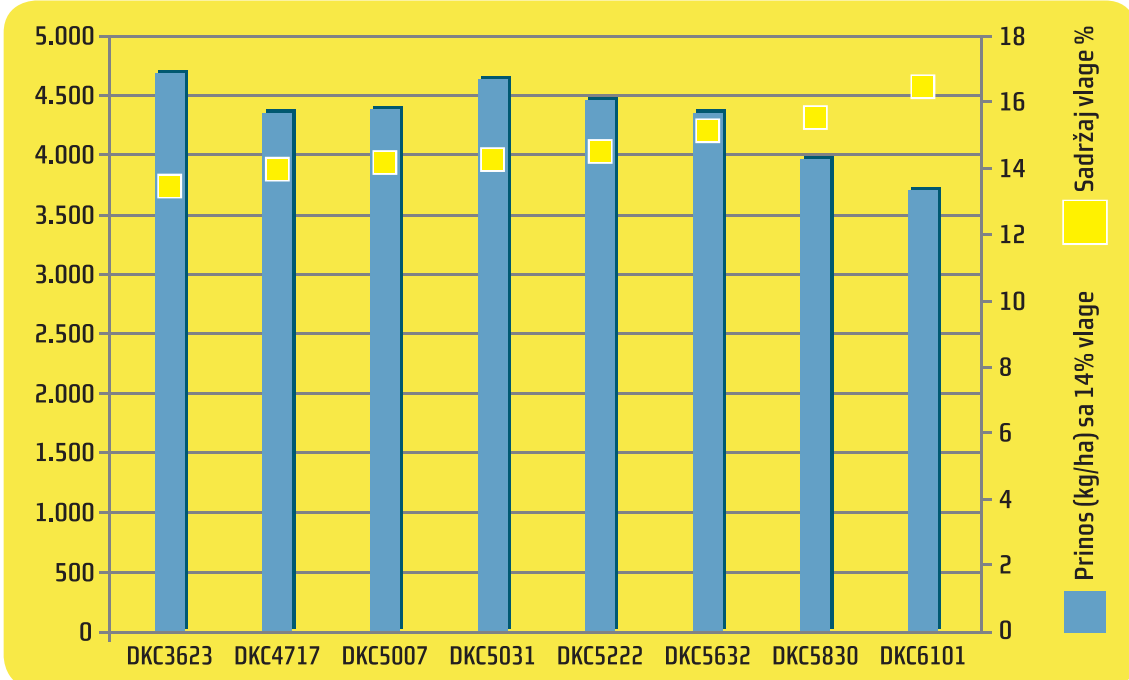

Centralna Srbija

DEFACT ogledi
Prosečni prinosi suvog
zrna po hibridima u
Centralnoj Srbiji

Moma Stokić
Kurjače
DKC ogled sa
konkurentskim hibridima
Datum setve: 22.04.2015.
Datum žetve: 05.10.2015.