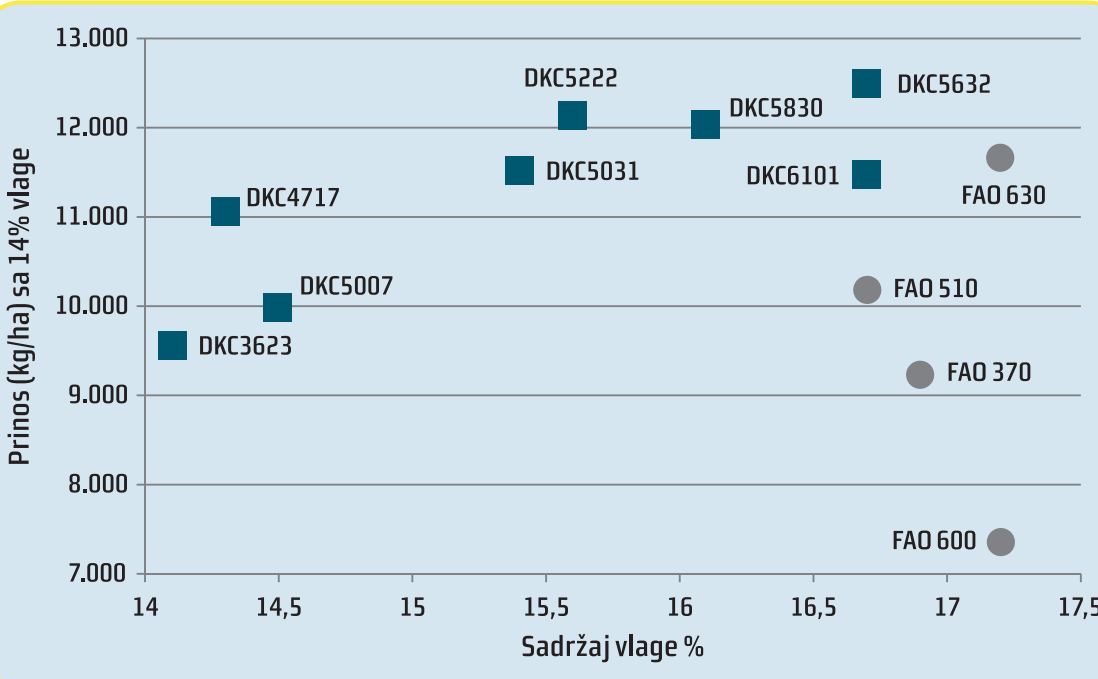

Marketing
koordinator
Milica Momirov
021/ 4891 012
milica.momirov@monsanto.com

Bačka

Južna Bačka

DEFACT ogledi
Prosečni prinosi suvog
zrna po hibridima u
Južnoj Bačkoj

Darko Bojanić
Bačko Dobro Polje
DEFACT - ogled sa
konkurentskim hibridima
Datum setve: 07.04.2015.
Datum žetve: 02.11.2015.