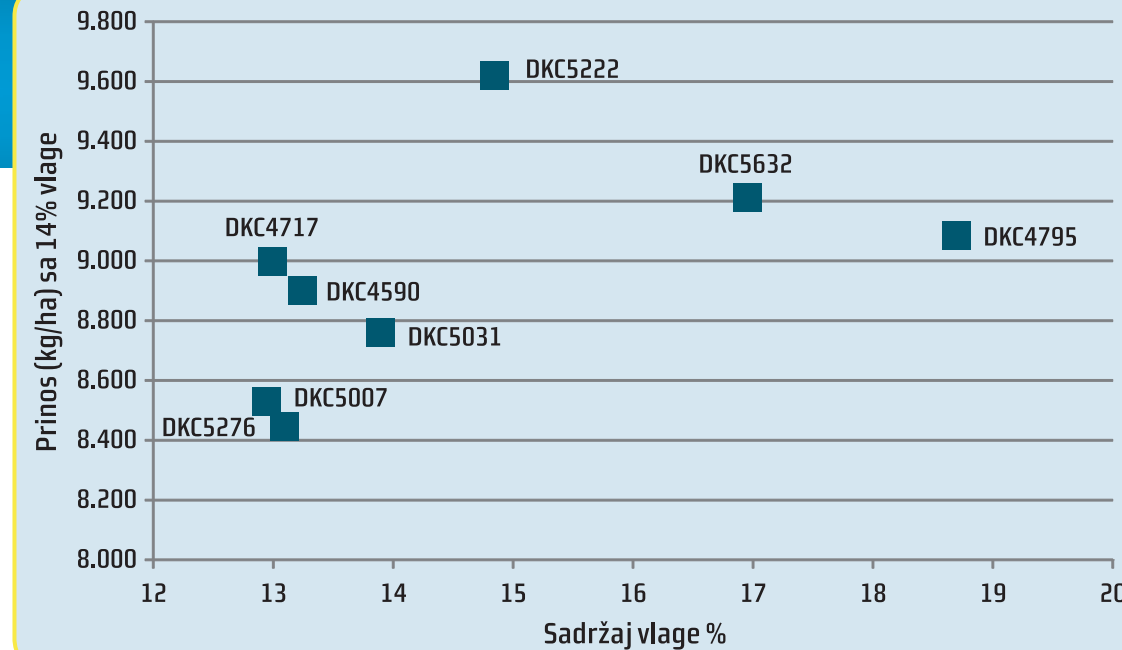

Rada Lilić
Buđanovci
DEFACT - ogled sa
konkurentskim hibridima
Datum setve: 20.04.2015.
Datum žetve: 05.10.2015.

Svetozar Živčić
Voganj
DEMO - ogled sa
DKC hibridima
Datum setve: 20.04.2015.
Datum žetve: 16.09.2015.