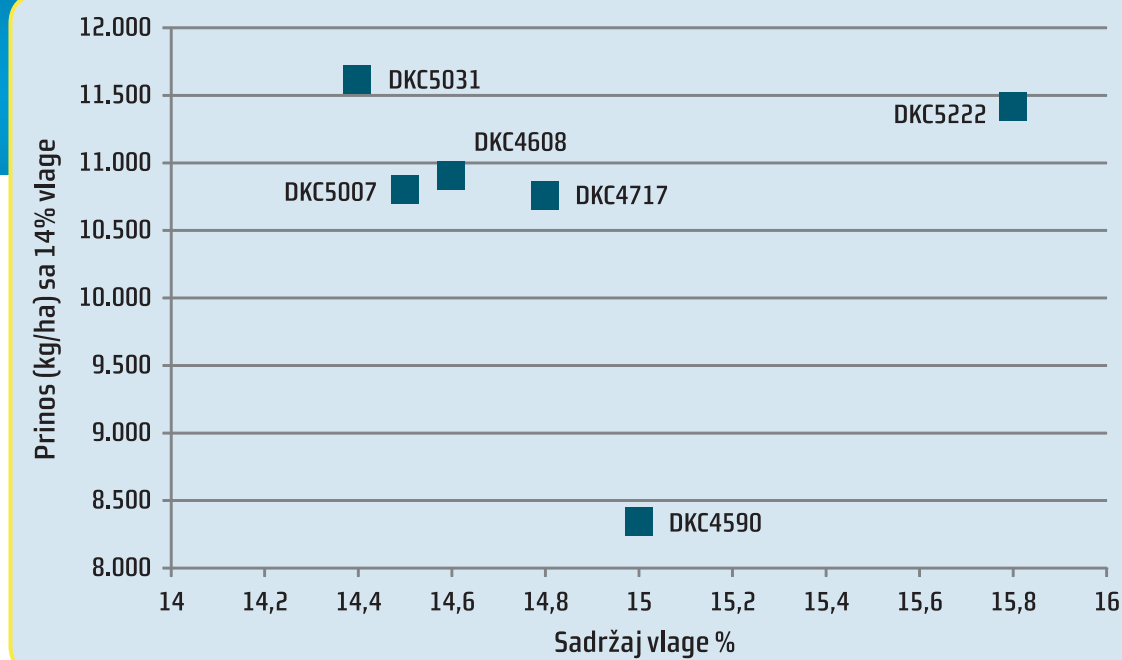

Milan Konjević
Gornja Rogatica
DEFACT - ogled sa
konkurentskim hibridima
Datum setve: 15.04.2015.
Datum žetve: 05.10.2015.

AD Ravnica
Bajmok
DEFACT - ogled sa
konkurentskim hibridima
Datum setve: 10.04.2015.
Datum žetve: 05.10.2015.