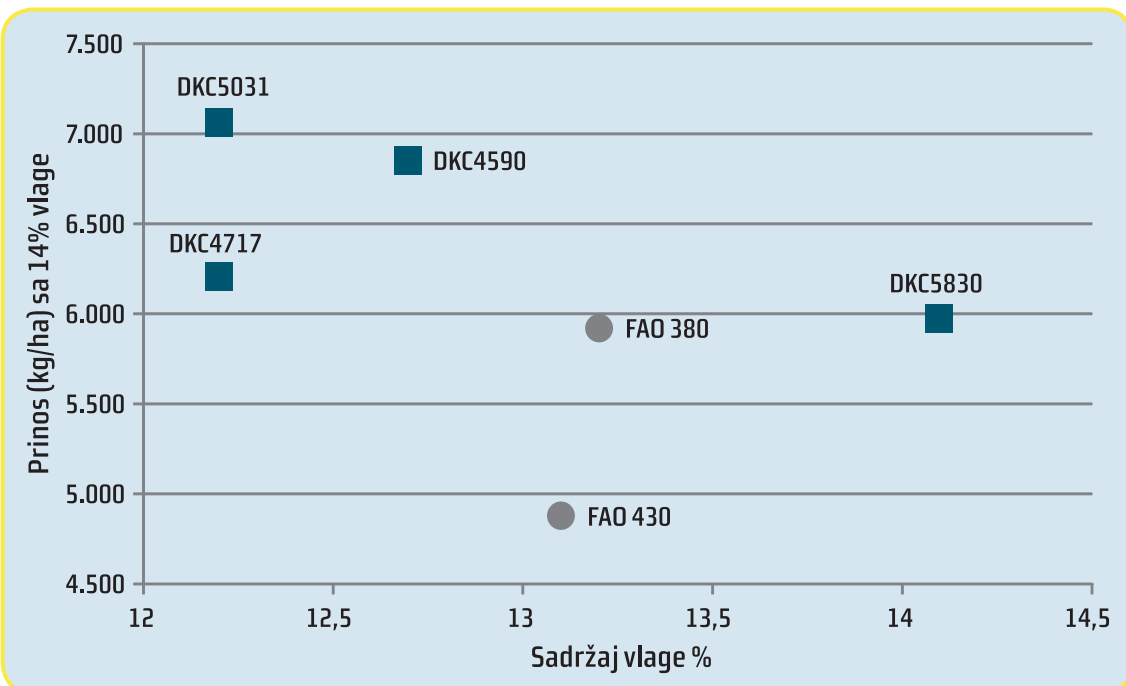

Života Đukić
Opovo
SBS - sučeljavanje hibrida
Datum setve: 17.04.2015.
Datum žetve: 28.09.2015.