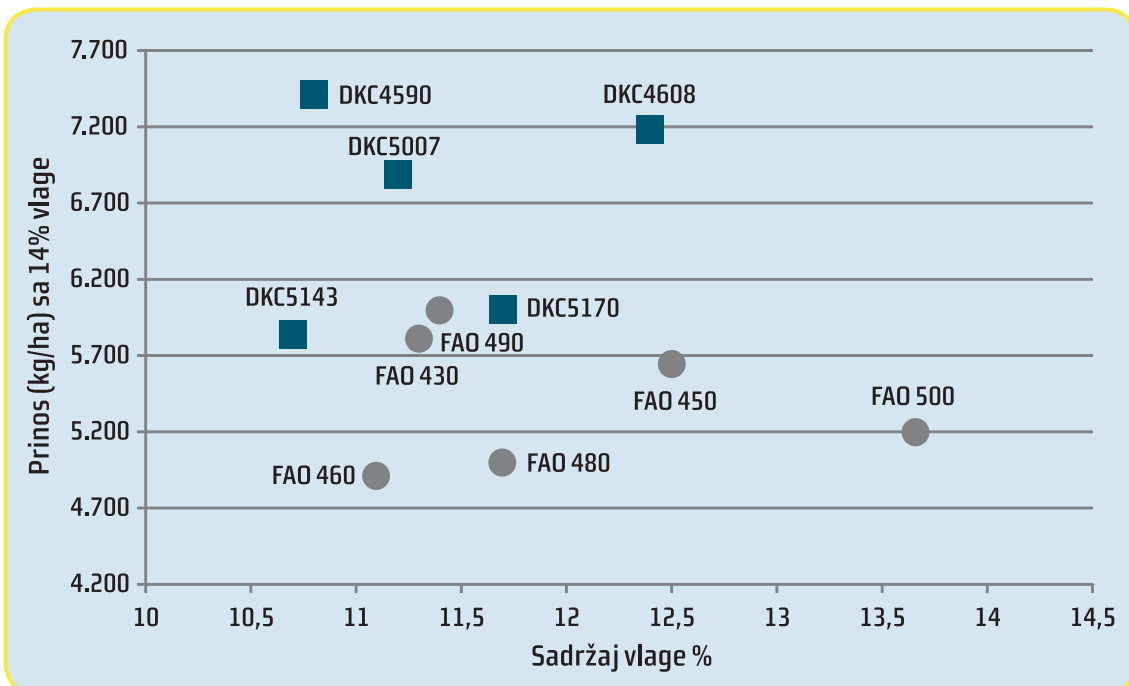

MK Panonija
Vršac
SBS - sučeljavanje hibrida
Datum setve: 17.04.2015.
Datum žetve: 22.09.2015.

Srem i Mačva

DEFACT ogledi
Prosečni prinosi suvog
zrna po hibridima u
Sremu i Mačvi