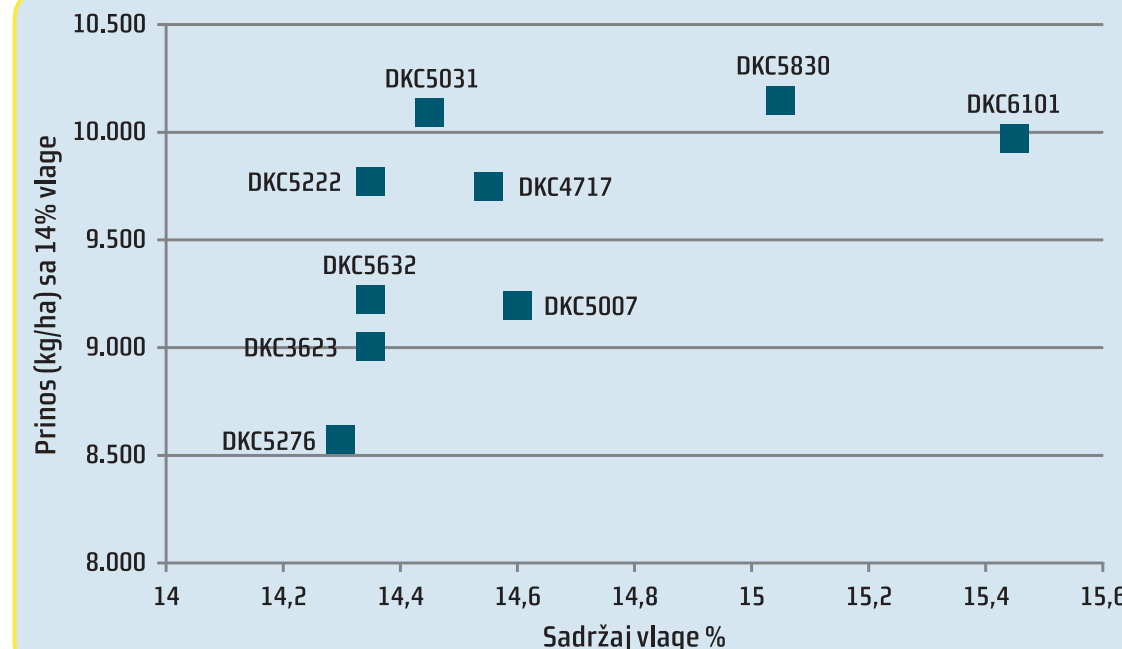

Mihail Lakatoš Domonji
Stara Pazova
DEMO - ogled sa
DKC hibridima
Datum setve: 10.04.2015.
Datum žetve: 06.10.2015.