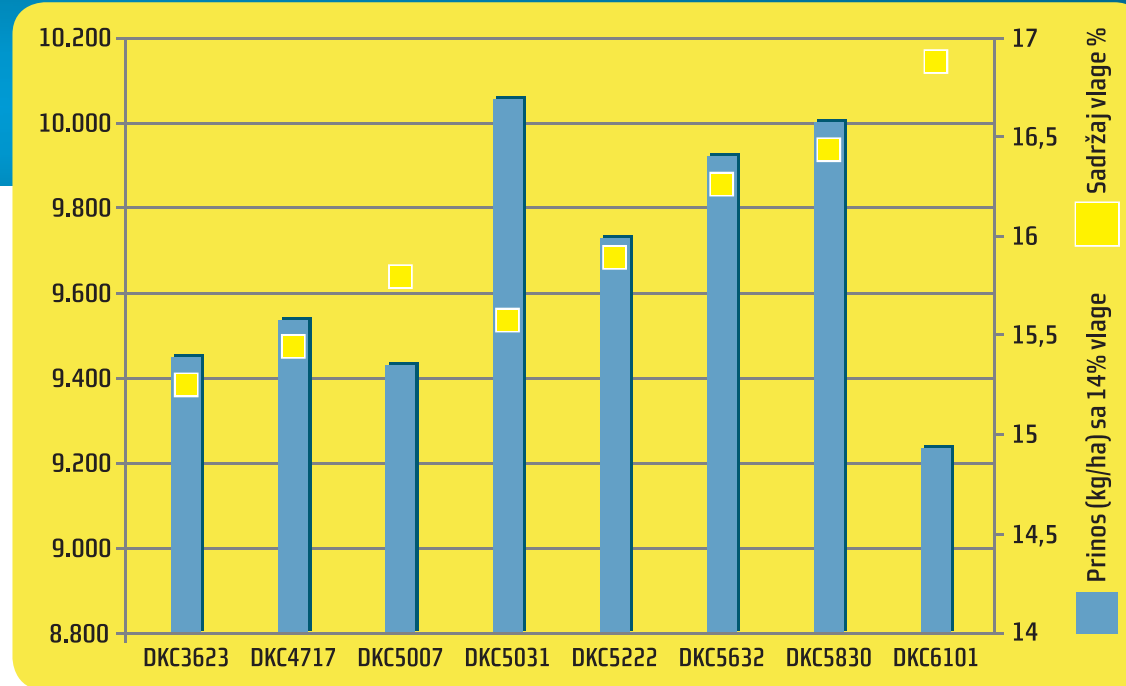

MK Panonija
Vršac
SBS - sučeljavanje hibrida
Datum setve: 17.04.2015.
Datum žetve: 22.09.2015.

Srem i Mačva

DEFACT ogledi
Prosečni prinosi suvog
zrna po hibridima u
Sremu i Mačvi