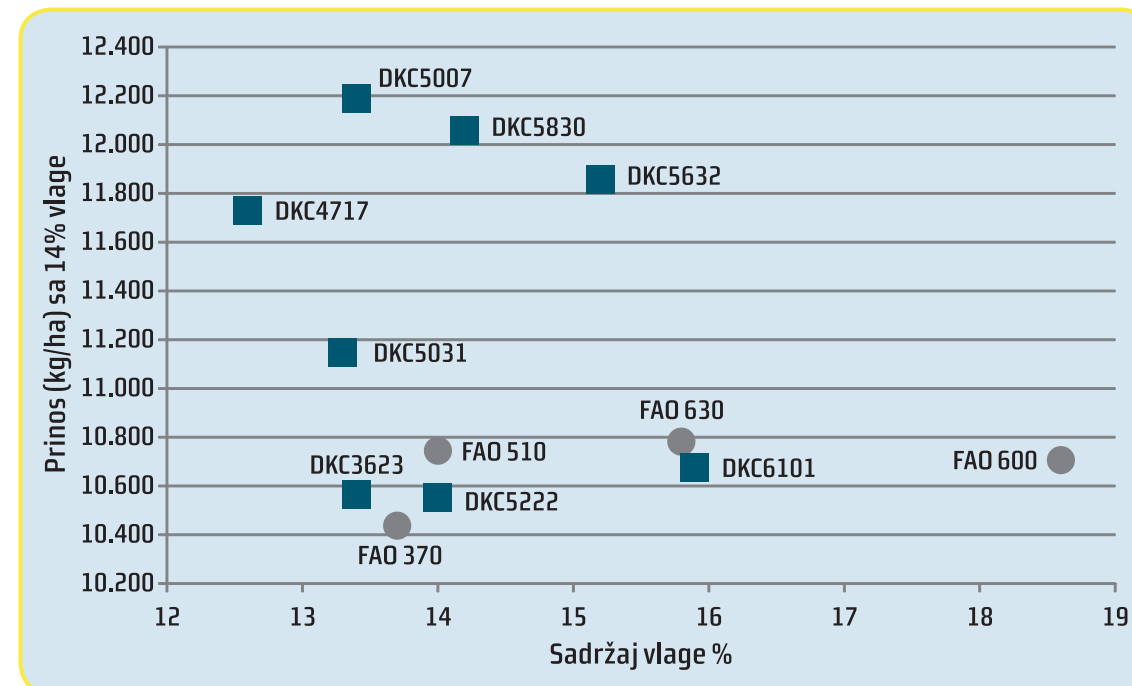

Đorđe Mihajlović
Kraljevci
DEFACT - ogled sa
konkurentskim hibridima
Datum setve: 21.04.2015.
Datum žetve: 05.10.2015.