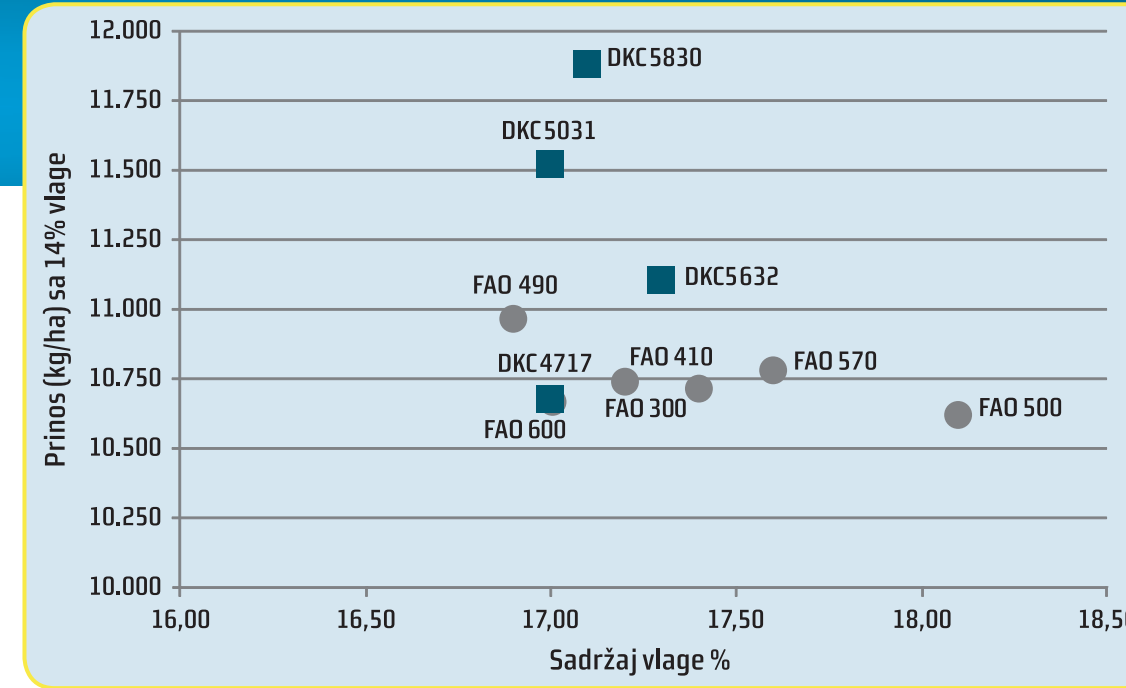

SM Agrar
Ečka
DEMO - ogled sa
DKC hibridima
Datum setve: 23.04.2015.
Datum žetve: 21.09.2015.

Miroslav Žurž
Botoš
DEMO - ogled sa
DKC hibridima
Datum setve: 19.04.2015.
Datum žetve: 16.09.2015.

Sredoje Antonović
Neuzina
DEMO - ogled sa
DKC hibridima
Datum setve: 18.04.2015.
Datum žetve: 22.09.2015.