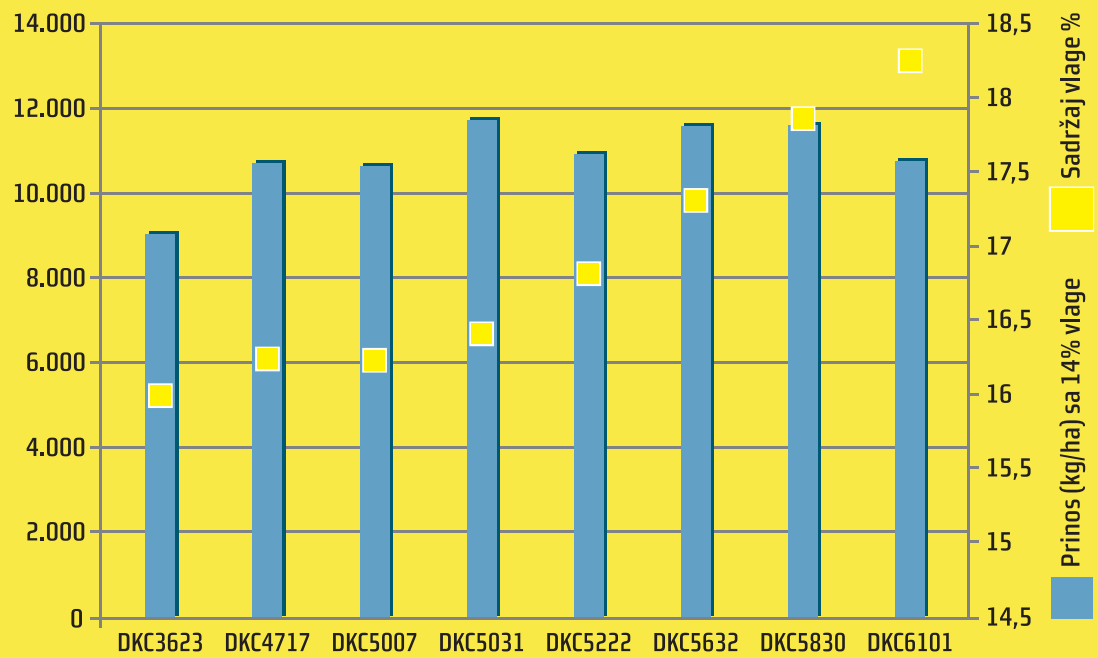

Bačka

Južna Bačka

DEFACT ogledi
Prosečni prinosi suvog
zrna po hibridima u
Južnoj Bačkoj