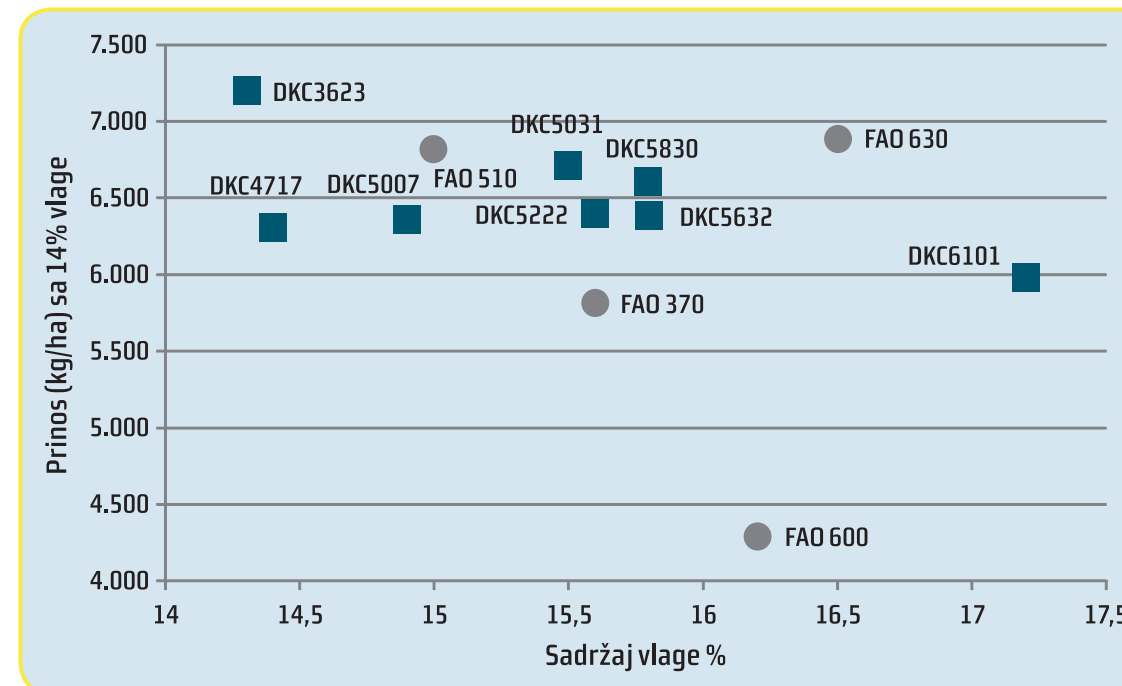

Goran Anđelković
Banatska Palanka
DEFACT - ogled sa
konkurentskim hibridima
Datum setve: 03.05.2015.
Datum žetve: 04.10.2015.