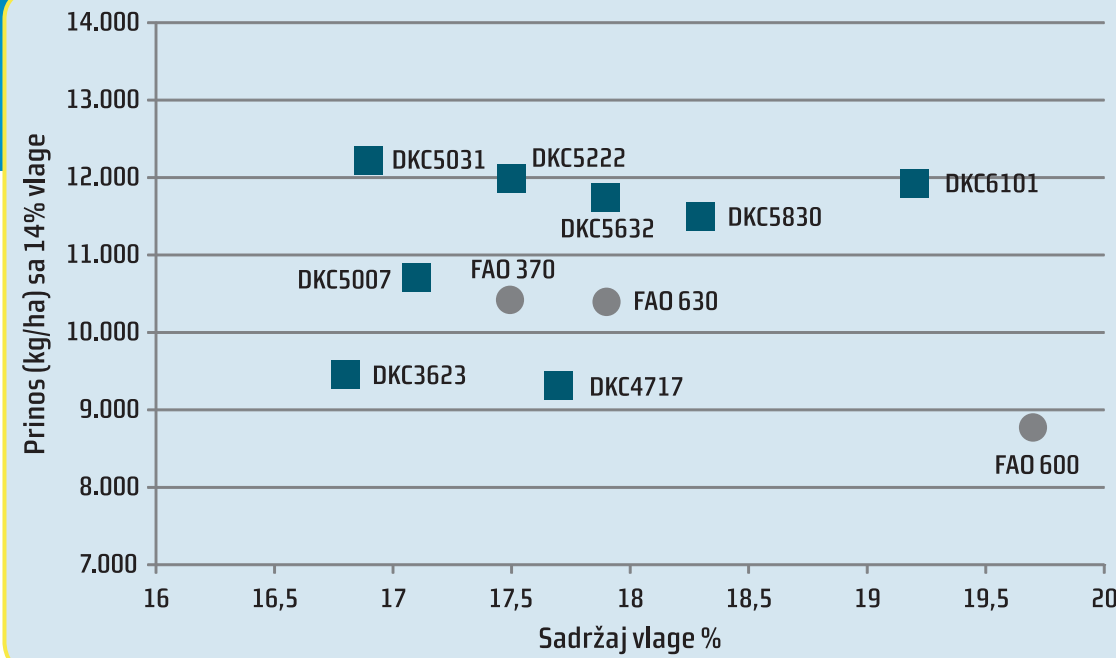

Ivan Ivanković
Subotica
DEFACT - ogled sa
konkurentskim hibridima
Datum setve: 27.04.2015.
Datum žetve: 11.11.2015.

Franjo Rihter
Subotica
DEFACT - ogled sa
konkurentskim hibridima
Datum setve: 27.04.2015.
Datum žetve: 05.10.2015.