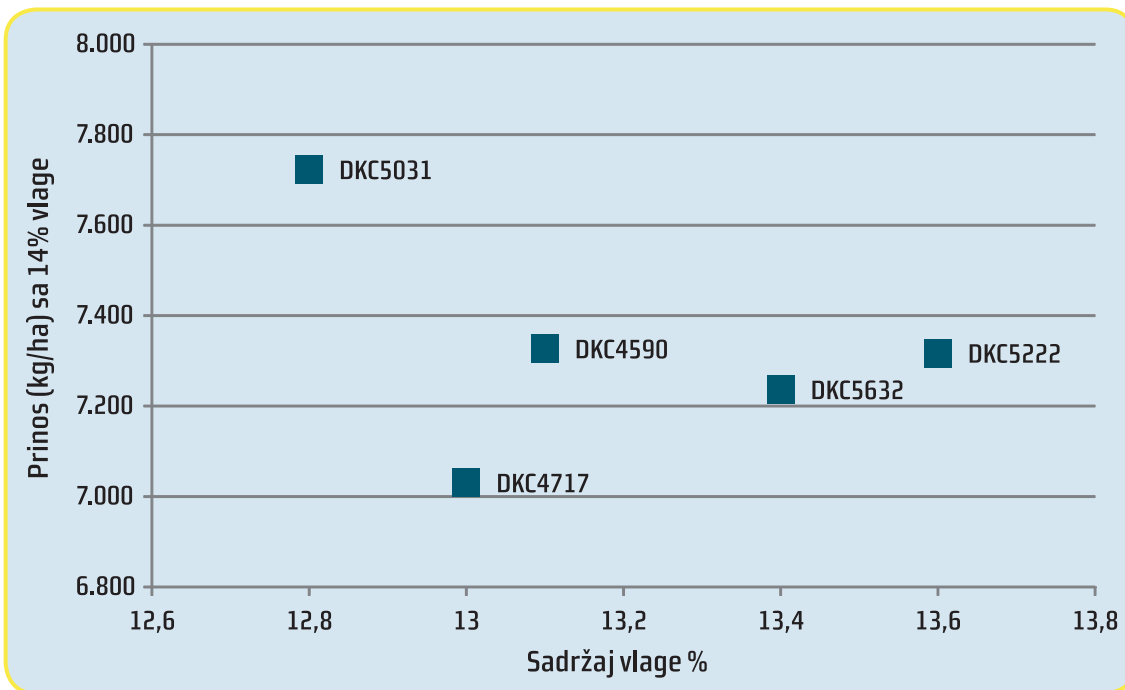

SM Agrar
Ečka
DEMO - ogled sa
DKC hibridima
Datum setve: 23.04.2015.
Datum žetve: 21.09.2015.

Miroslav Žurž
Botoš
DEMO - ogled sa
DKC hibridima
Datum setve: 19.04.2015.
Datum žetve: 16.09.2015.

Sredoje Antonović
Neuzina
DEMO - ogled sa
DKC hibridima
Datum setve: 18.04.2015.
Datum žetve: 22.09.2015.