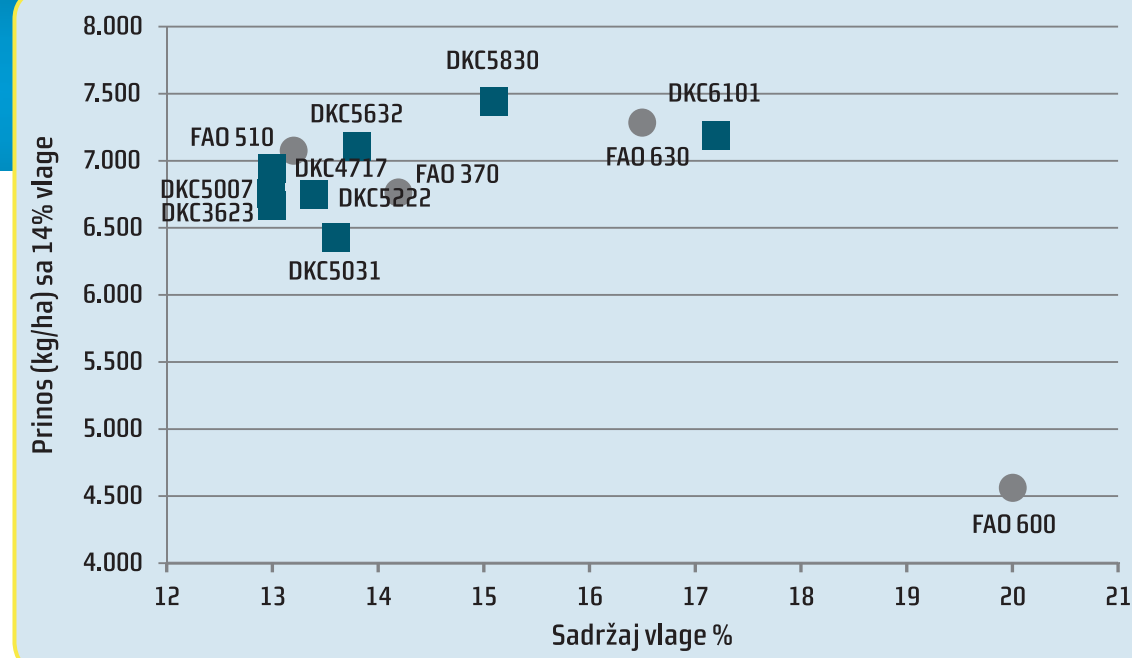

Aleksandar Bojanić
Mošorin
DEFACT - ogled sa
konkurentskim hibridima
Datum setve: 14.04.2015.
Datum žetve: 19.09.2015.