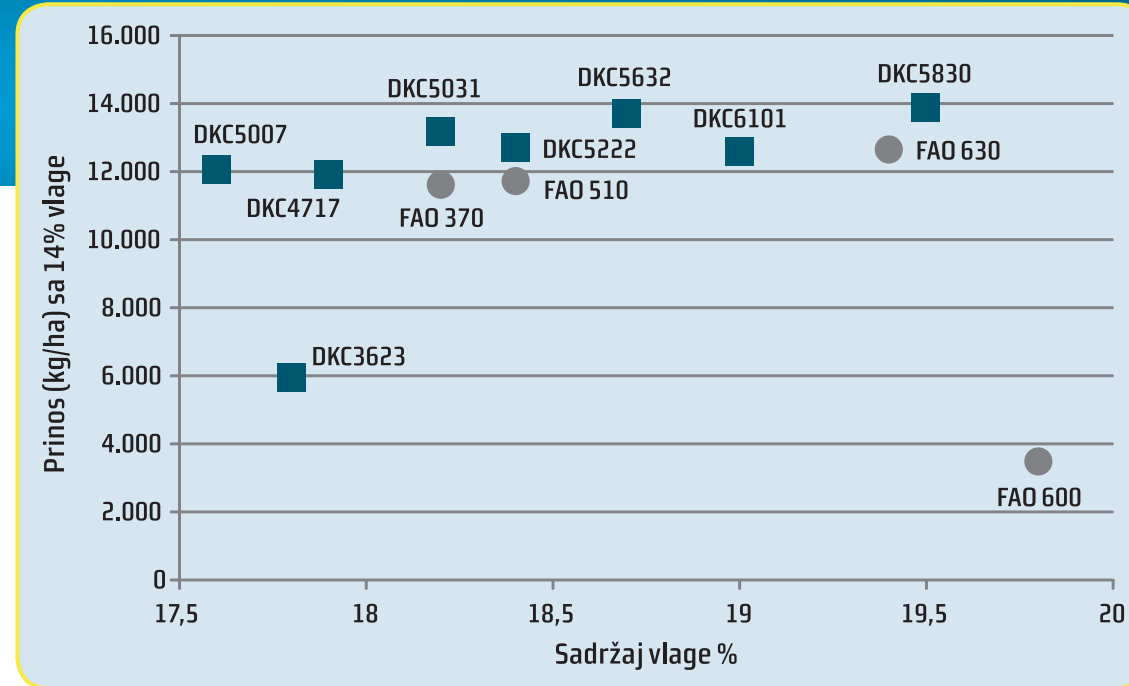

Robert Ric
Srbobran
DEFACT - ogled sa
konkurentskim hibridima
Datum setve: 20.04.2015.
Datum žetve: 28.10.2015.

Milan Tišma
Zmajevo
DEFACT - ogled sa
konkurentskim hibridima
Datum setve: 25.04.2015.
Datum žetve: 27.10.2015.