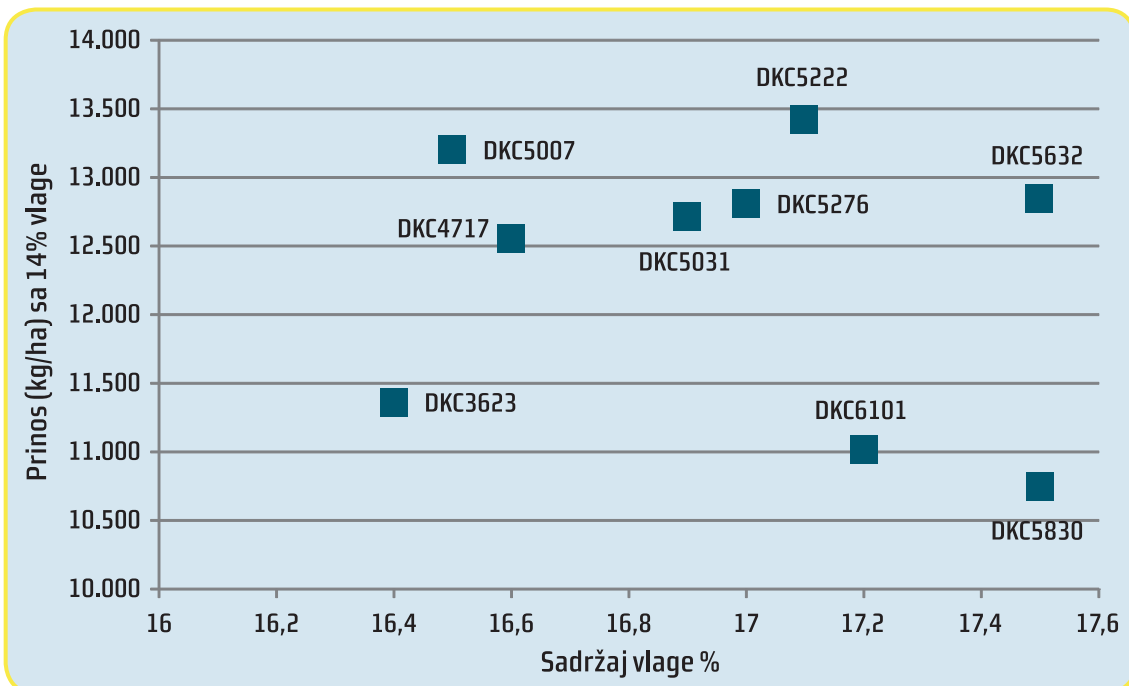

Miroslav Đurovka
Kisač
DEMO - ogled sa
DKC hibridima
Datum setve: 18.04.2015.
Datum žetve: 08.11.2015.

Josip Vrabčenjok
Selenča
DEMO - ogled sa
DKC hibridima
Datum setve: 10.04.2015.
Datum žetve: 05.11.2015.