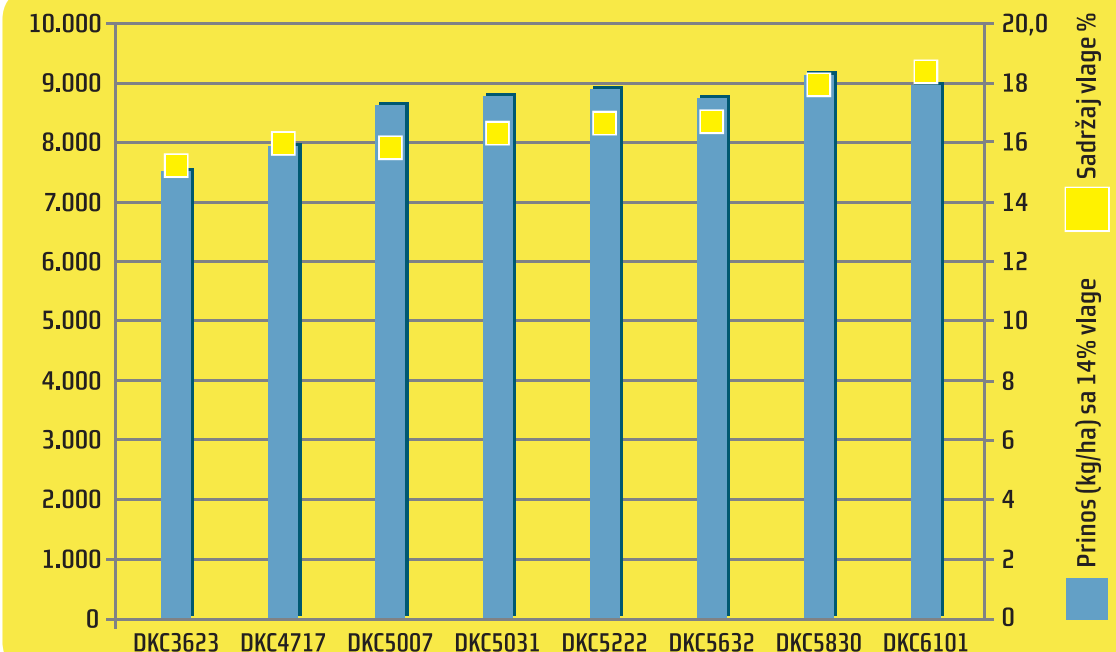

Banat
Severni Banat
DEFACT ogledi
Prosečni prinosi suvog
zrna po hibridima u
Severnom Banatu