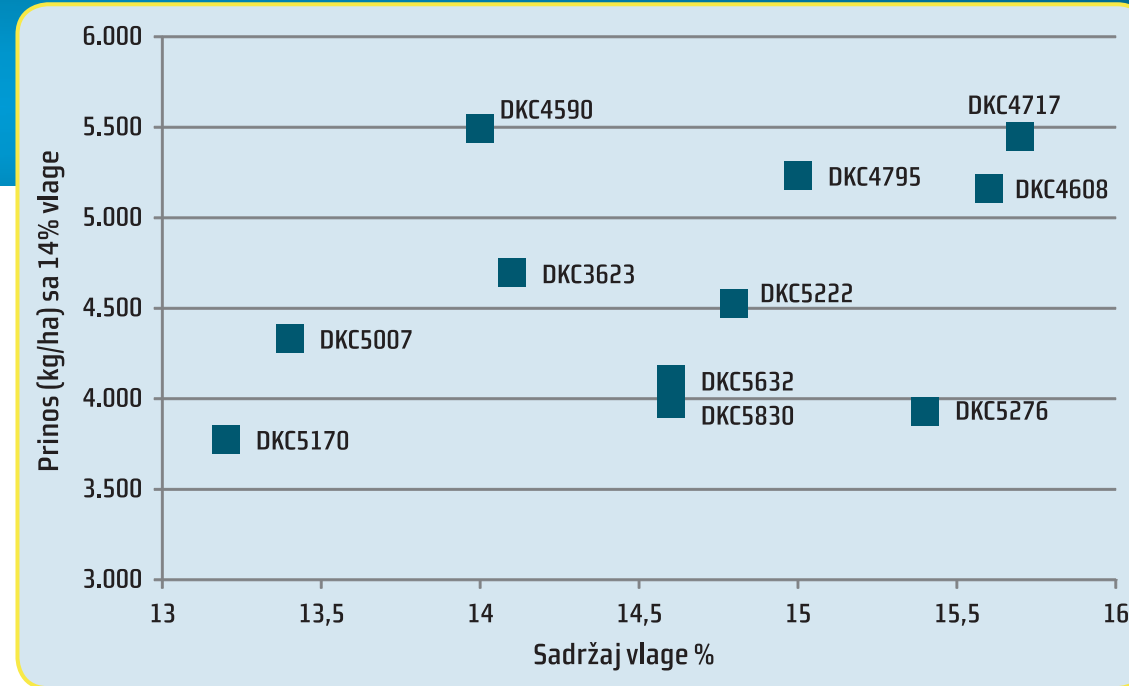

Čaba Boršoš
Adorjan
DEMO - ogled sa
DKC hibridima
Datum setve: 23.04.2015.
Datum žetve: 24.09.2015.

Arpad Sidi
Ada
DEMO - ogled sa
DKC hibridima
Datum setve: 23.04.2015.
Datum žetve: 24.09.2015.

Rajko Mišković
Kikinda
DEMO - ogled sa
DKC hibridima
Datum setve: 10.04.2015.
Datum žetve: 17.09.2015.