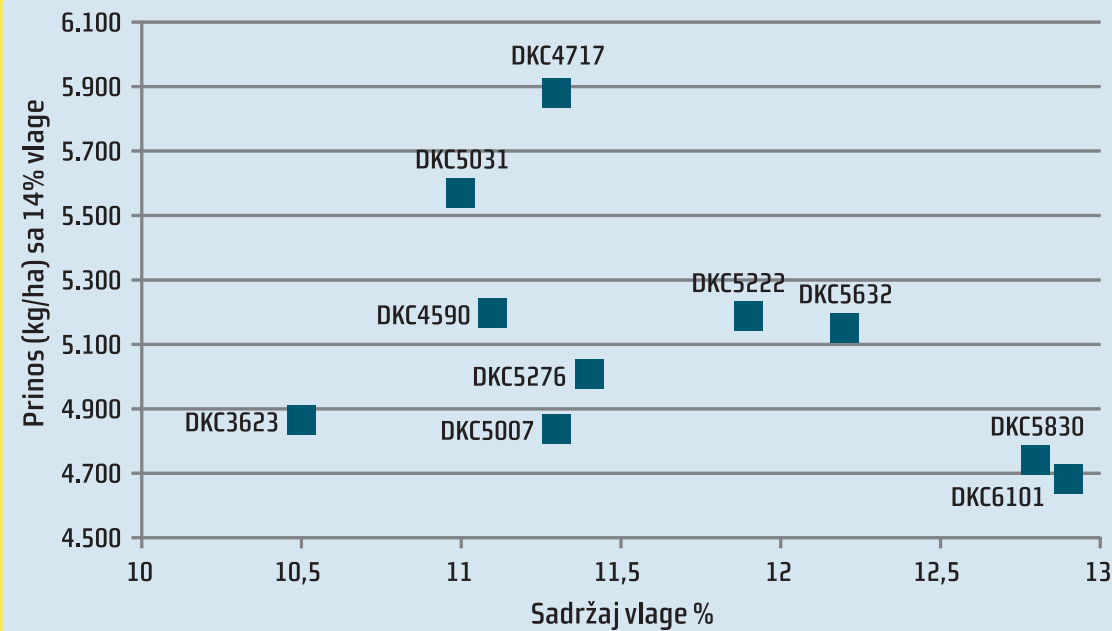

Elan DOO
Zagajica
DEMO - ogled sa
DKC hibridima
Datum setve: 19.04.2015.
Datum žetve: 25.09.2015.

Ondrej Heđi
Samoš
DEMO - ogled sa
DKC hibridima
Datum setve: 23.04.2015.
Datum žetve: 24.09.2015.