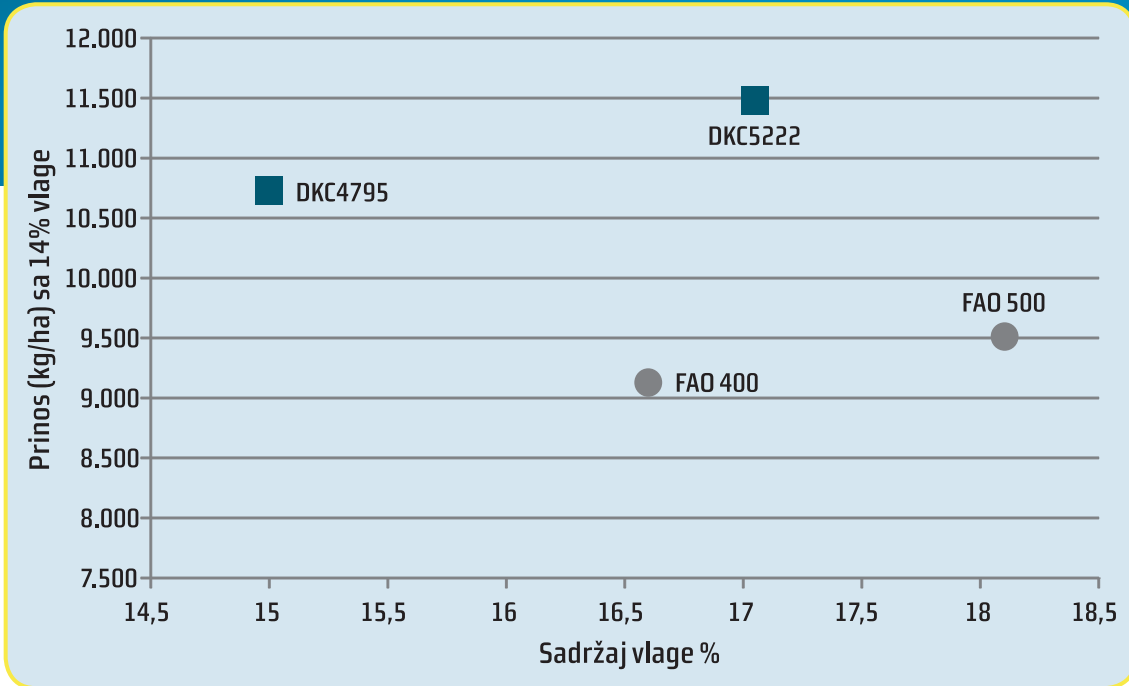

Sava Vasić
Baranda
SBS - sučeljavanje hibrida
Datum setve: 17.04.2015.
Datum žetve: 19.09.2015.