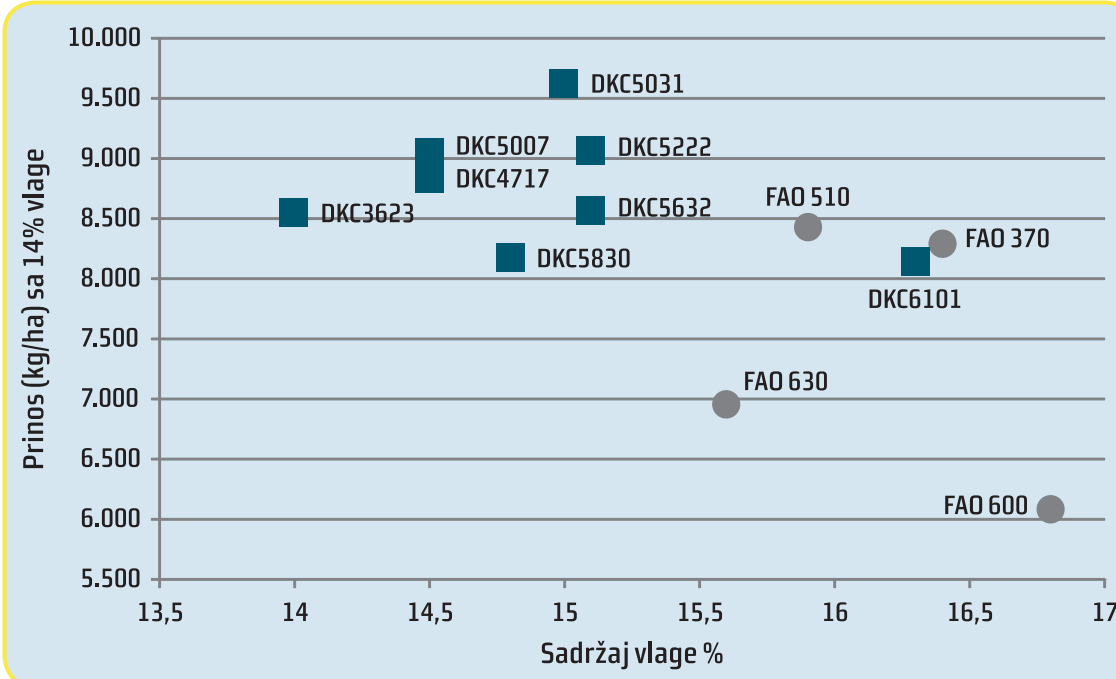

Kišimre Janoš
Bačka Topola
DEFACT - ogled sa
konkurentskim hibridima
Datum setve: 14.04.2015.
Datum žetve: 05.11.2015.