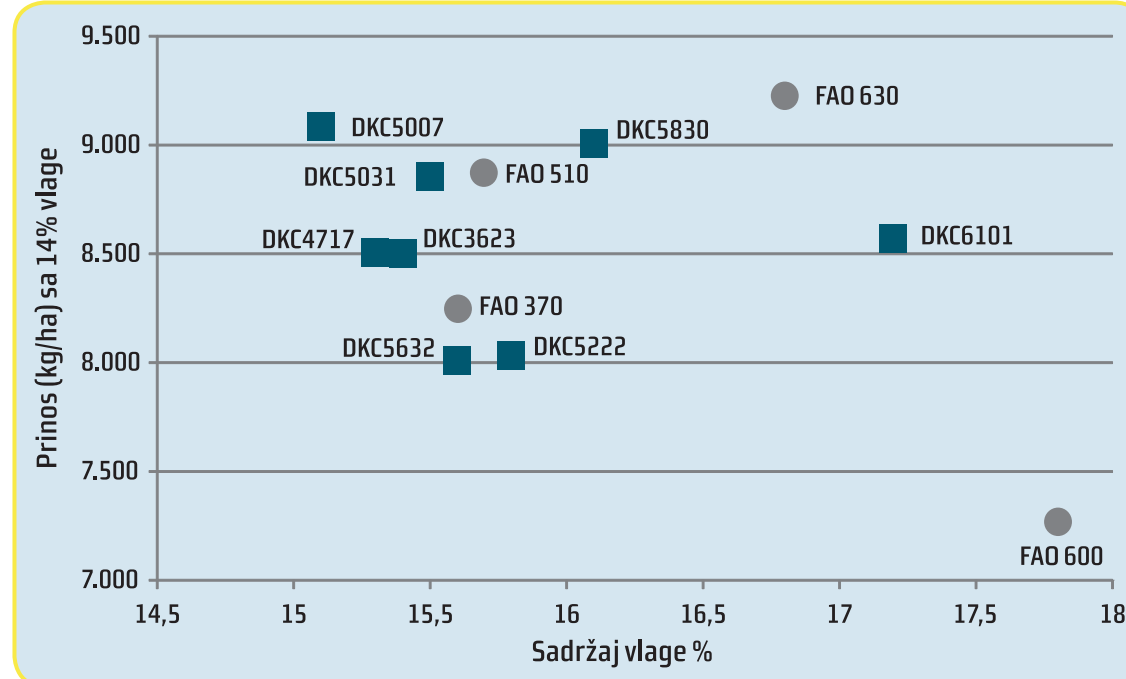

Bogoljub Lakatuš
Elemir
DEFACT - ogled sa
konkurentskim hibridima
Datum setve: 10.04.2015.
Datum žetve: 05.10.2015.