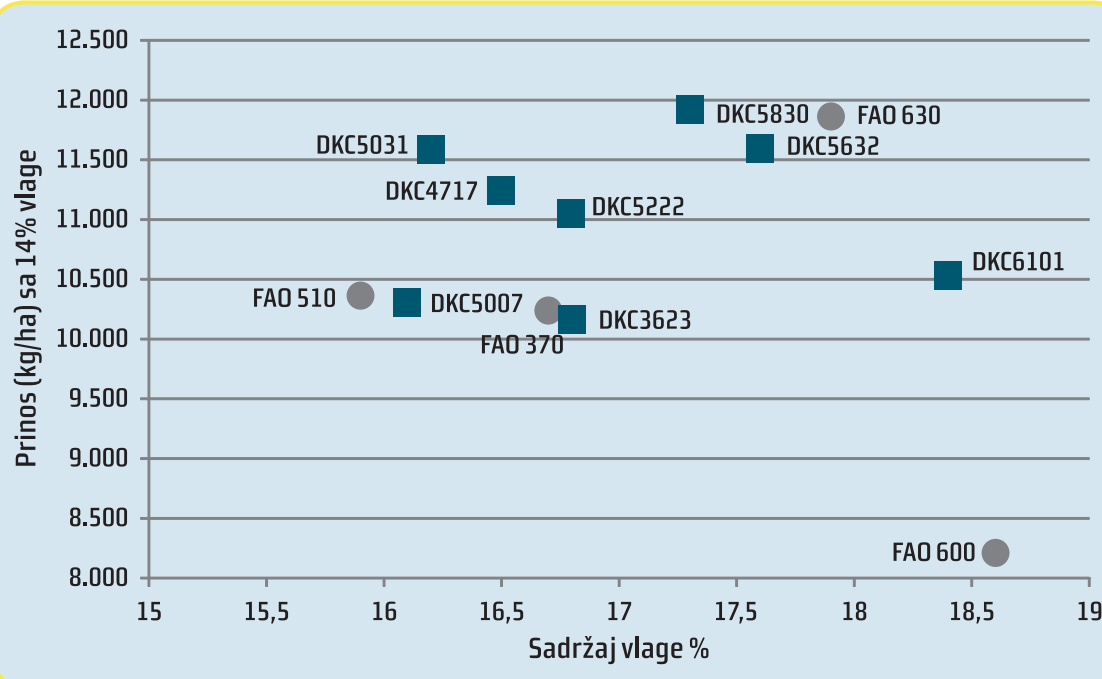

Lajoš Sabo
Doroslovo
DEFACT - ogled sa
konkurentskim hibridima
Datum setve: 16.04.2015.
Datum žetve: 03.11.2015.

Zoran Žarkić
Kljajićevo - Telečka
DEFACT - ogled sa
konkurentskim hibridima
Datum setve: 26.04.2015.
Datum žetve: 02.11.2015.