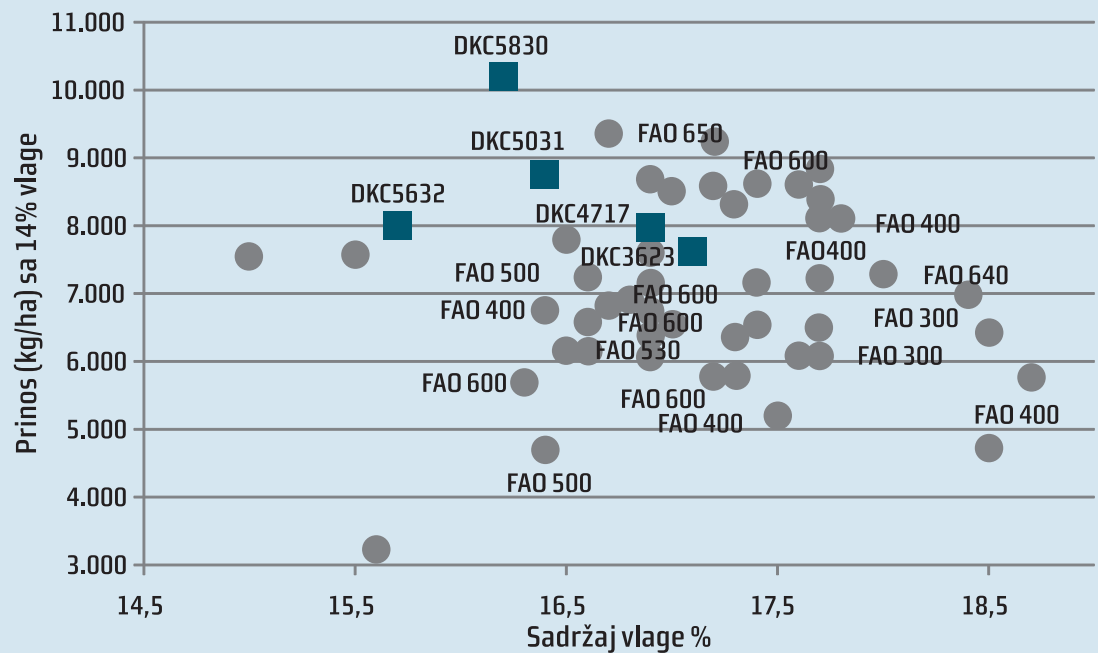

PSS Kovin
Kovin
Makro ogled poljoprivredne
stručne službe
Datum setve: 23.04.2015.
Datum žetve: 14.10.2015.