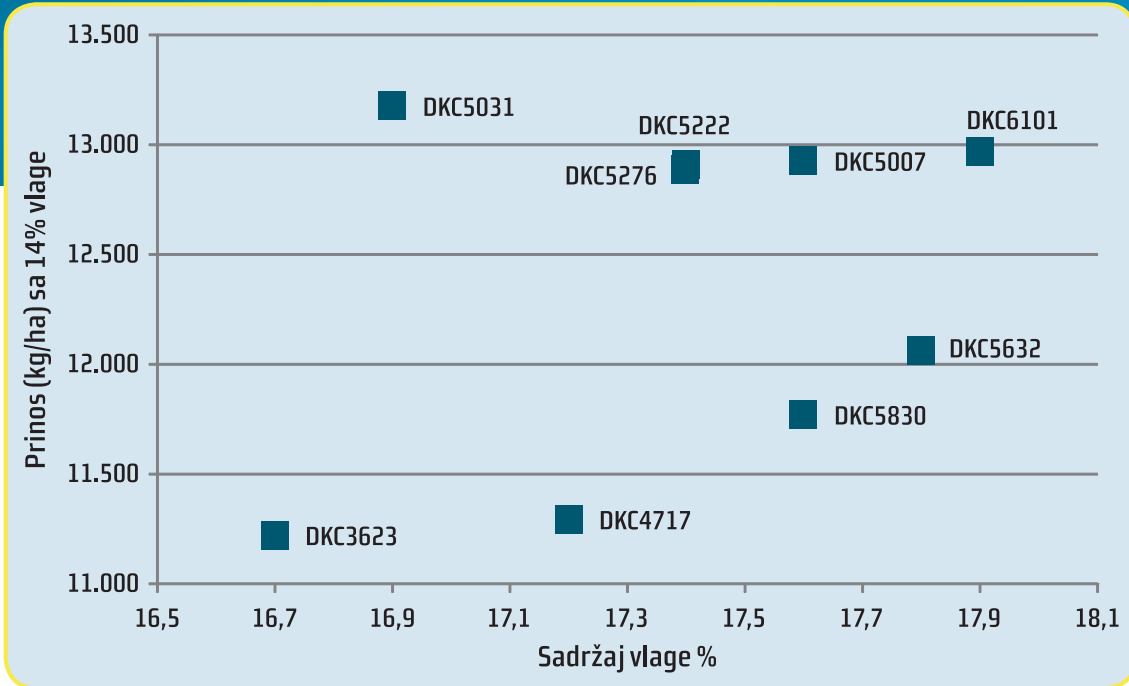

Miroslav Đurovka
Kisač
DEMO - ogled sa
DKC hibridima
Datum setve: 18.04.2015.
Datum žetve: 08.11.2015.

Josip Vrabčenjok
Selenča
DEMO - ogled sa
DKC hibridima
Datum setve: 10.04.2015.
Datum žetve: 05.11.2015.