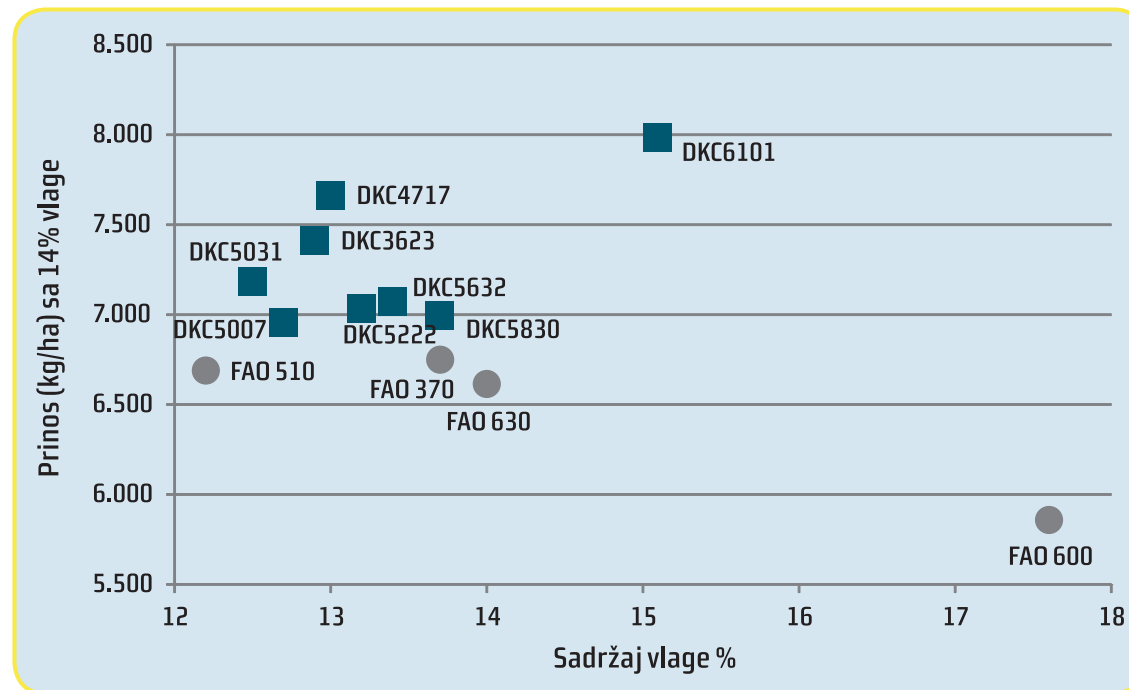

ZZ Vrebalov
Novi Bečej
DEFACT - ogled sa
konkurentskim hibridima
Datum setve: 10.04.2015.
Datum žetve: 05.10.2015.

Aleksandar Barbulov
Radojevo
DEFACT - ogled sa
konkurentskim hibridima
Datum setve: 09.04.2015.
Datum žetve: 24.09.2015.