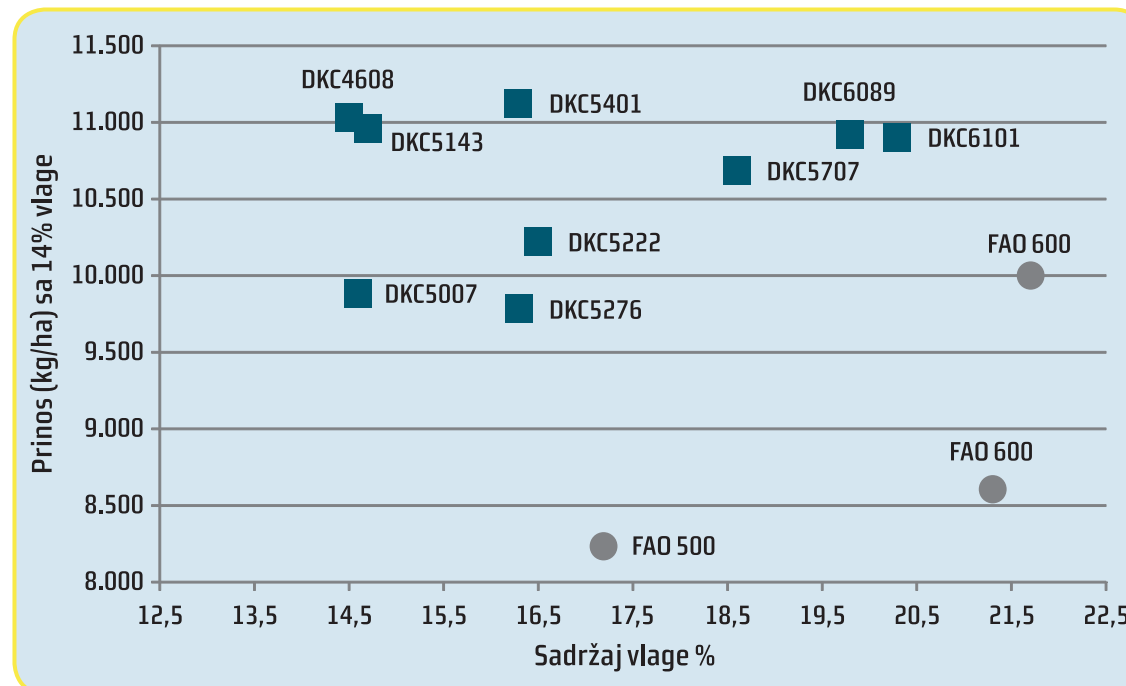

SM Agrar
Ečka
DEMO - ogled sa
DKC hibridima
Datum setve: 23.04.2015.
Datum žetve: 21.09.2015.