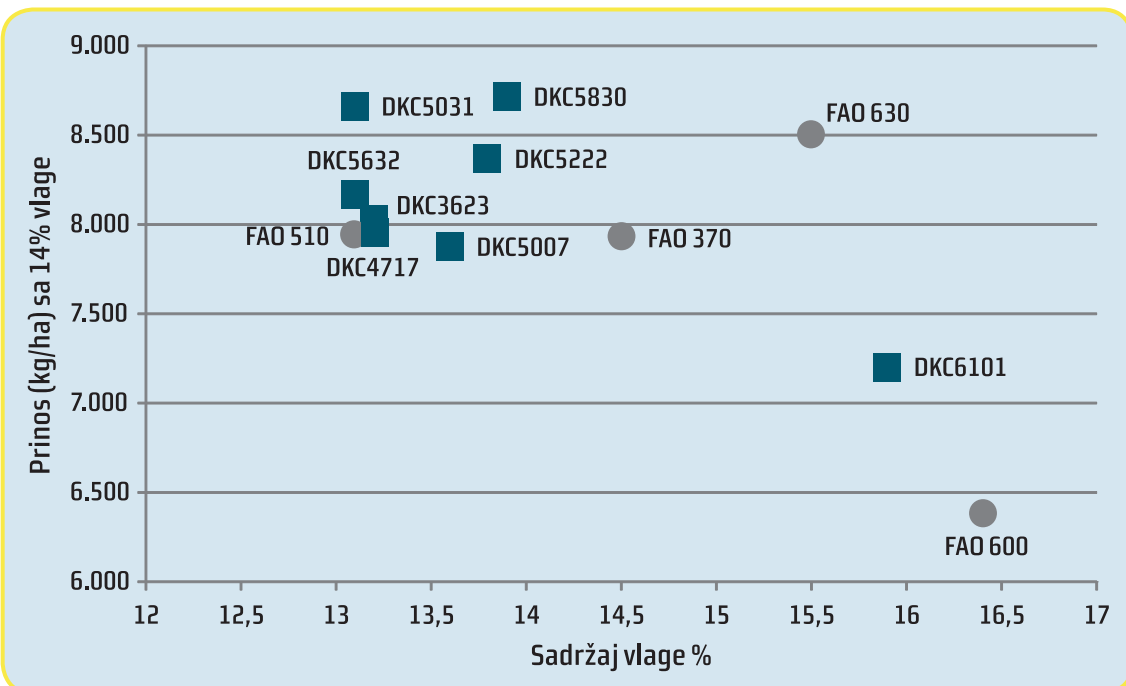

Đorđe Mihajlović
Kraljevci
DEFACT - ogled sa
konkurentskim hibridima
Datum setve: 21.04.2015.
Datum žetve: 05.10.2015.