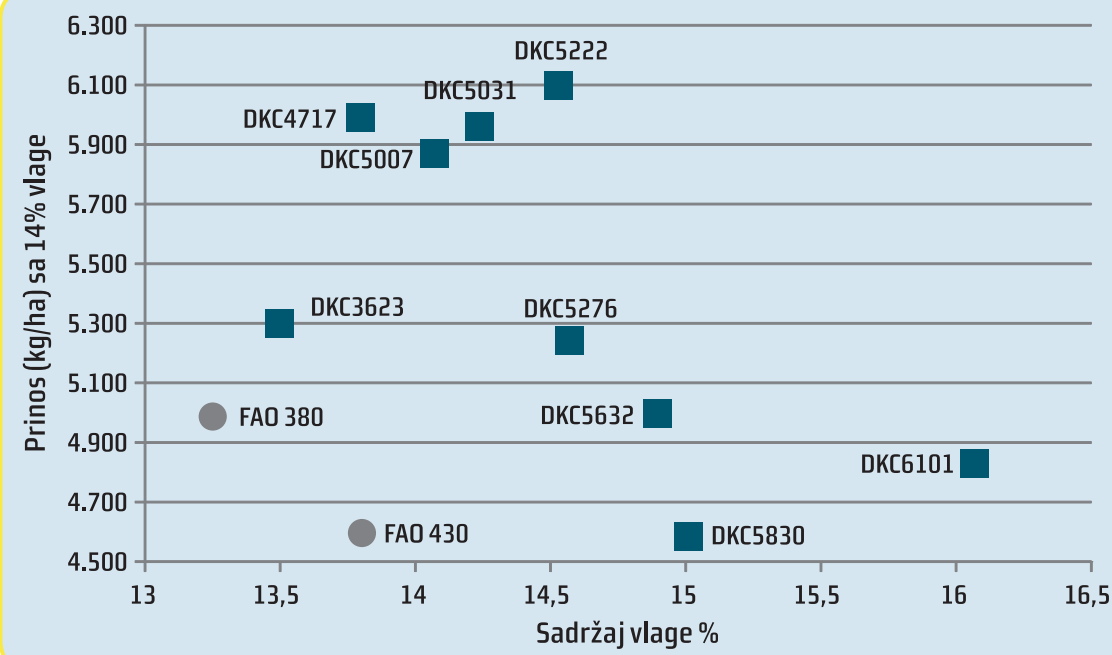

Zrno Promet
Padina
DEMO - ogled sa
DKC hibridima
Datum setve: 23.04.2015.
Datum žetve: 24.09.2015.