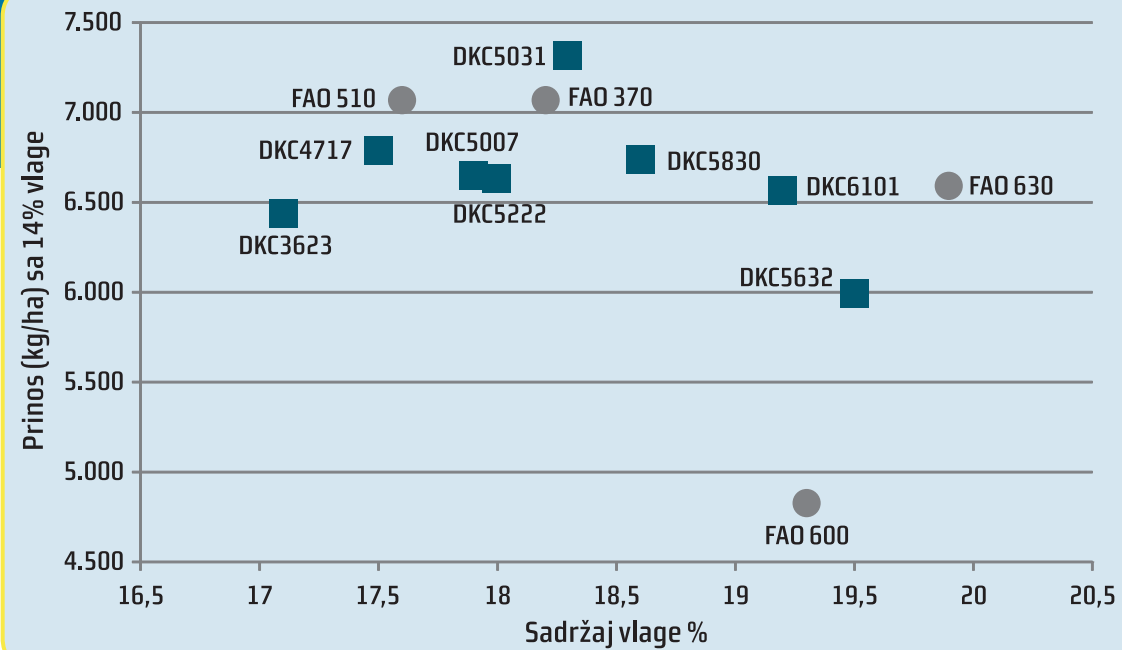

Milan Savić
Jamena
DEFACT - ogled sa
konkurentskim hibridima
Datum setve: 20.04.2015.
Datum žetve: 02.11.2015.