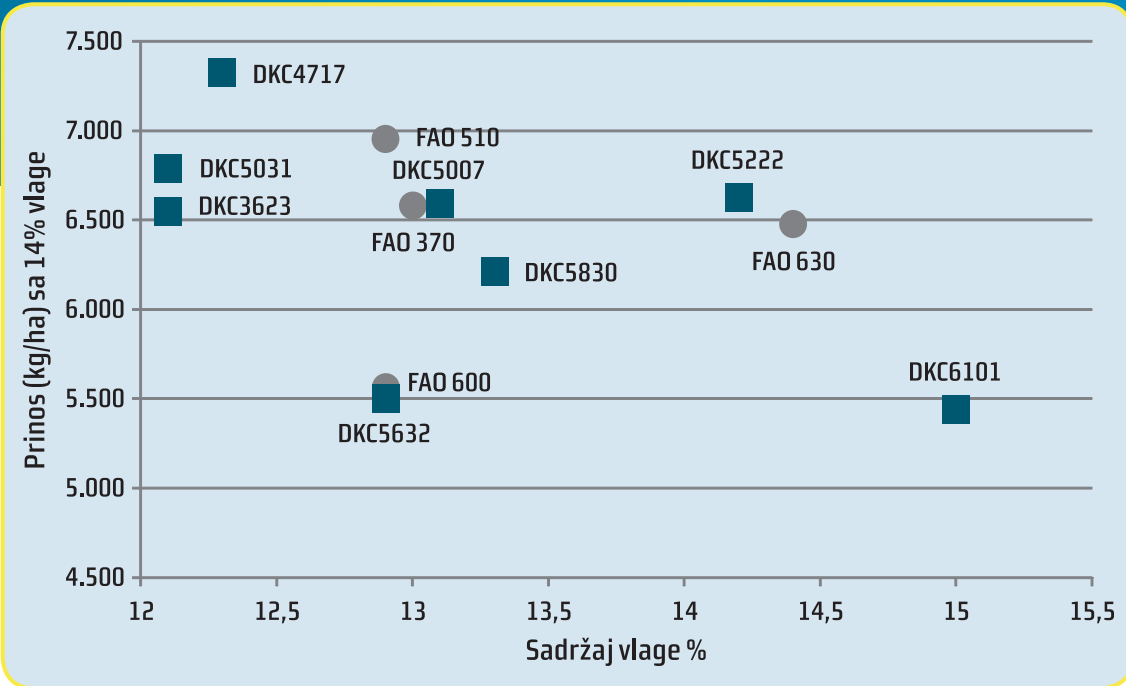

Goran Anđelković
Banatska Palanka
DEFACT - ogled sa
konkurentskim hibridima
Datum setve: 03.05.2015.
Datum žetve: 04.10.2015.

Jovan Petrov
Dobrica
DEFACT - ogled sa
konkurentskim hibridima
Datum setve: 21.04.2015.
Datum žetve: 22.09.2015.