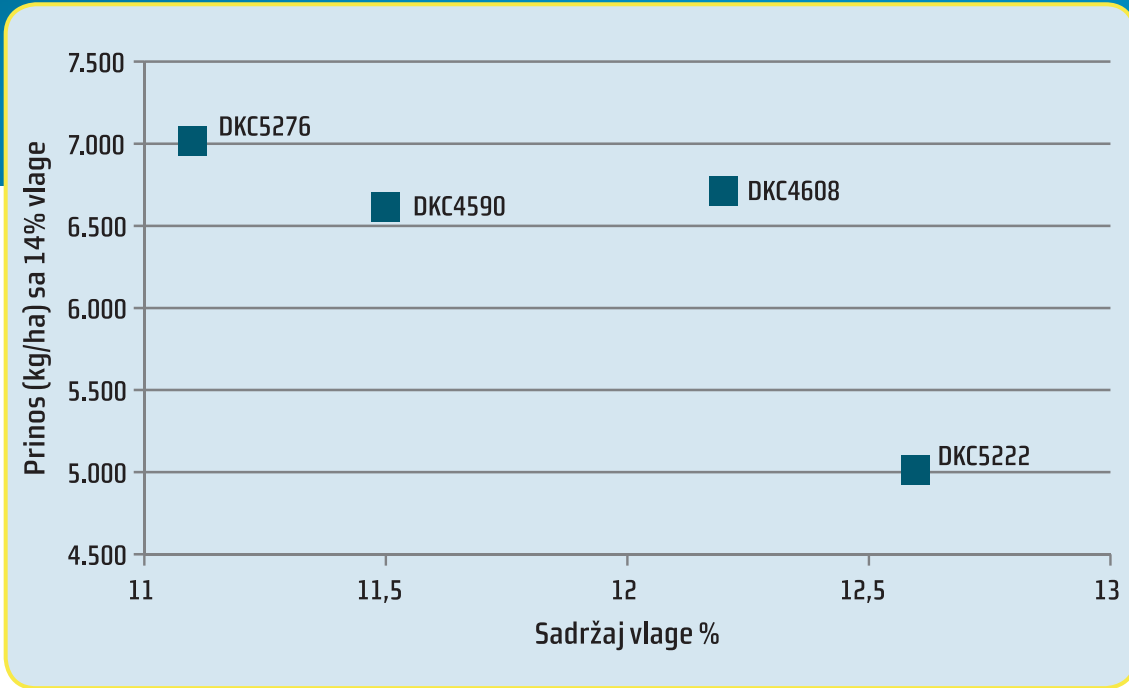

Nenad Pajić
Žabari
DEMO - ogled sa
DKC hibridima
Datum setve: 17.04.2015.
Datum žetve: 19.09.2015.