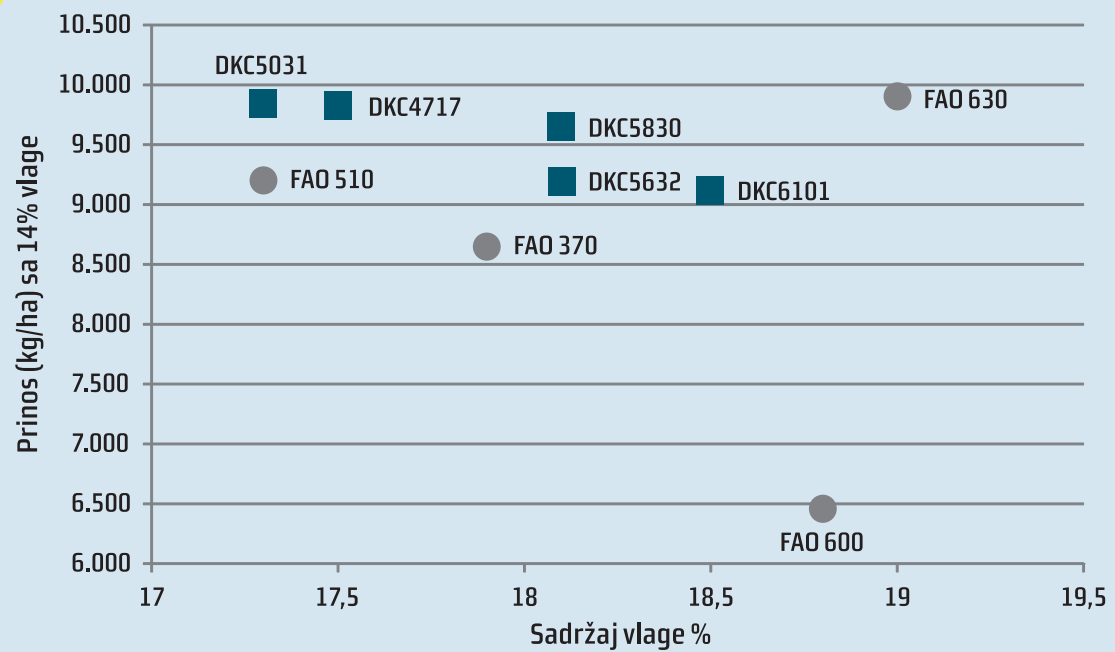

Petar Rončević
Stanišić
DEFACT - ogled sa
konkurentskim hibridima
Datum setve: 27.04.2015.
Datum žetve: 29.10.2015.