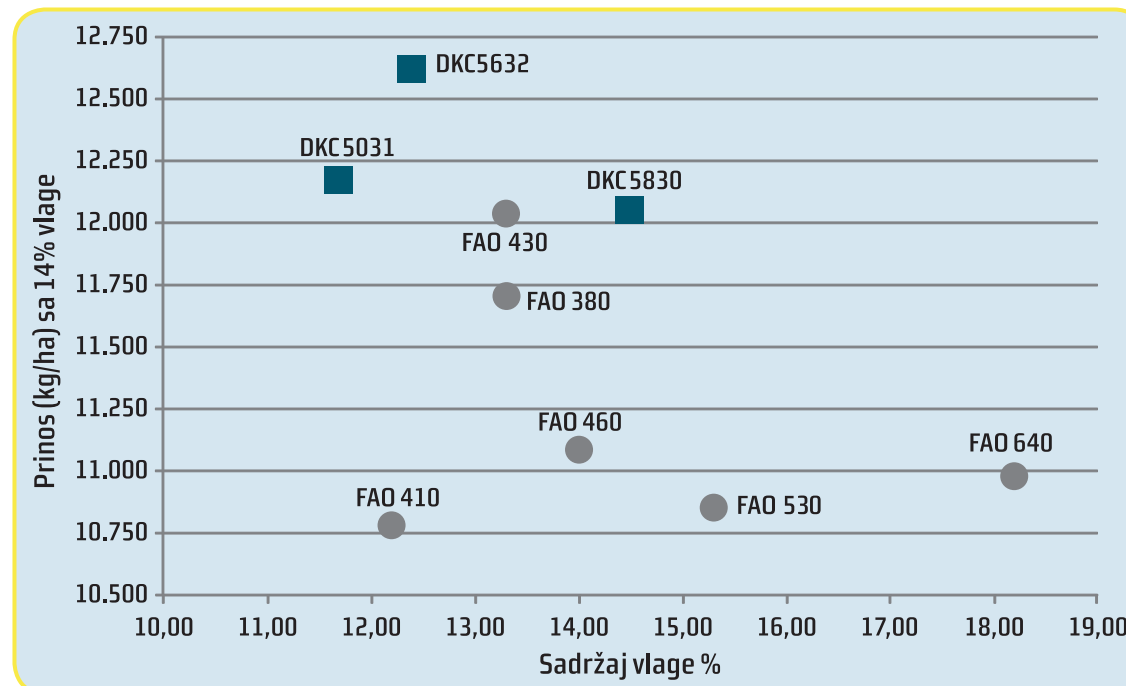

Sava Vasić
Baranda
SBS - sučeljavanje hibrida
Datum setve: 17.04.2015.
Datum žetve: 19.09.2015.

MK Panonija
Vršac
SBS - sučeljavanje hibrida
Datum setve: 17.04.2015.
Datum žetve: 22.09.2015.

Srem i Mačva

DEFACT ogledi
Prosečni prinosi suvog
zrna po hibridima u
Sremu i Mačvi

PSS Ruma
Ruma
Makro ogled poljoprivredne
stručne službe
Datum setve: 21.04.2015.
Datum žetve: 07.10.2015.

Dejan Gladović
Dublje
DEMO - ogled sa
DKC hibridima
Datum setve: 16.04.2015.
Datum žetve: 30.10.2015.