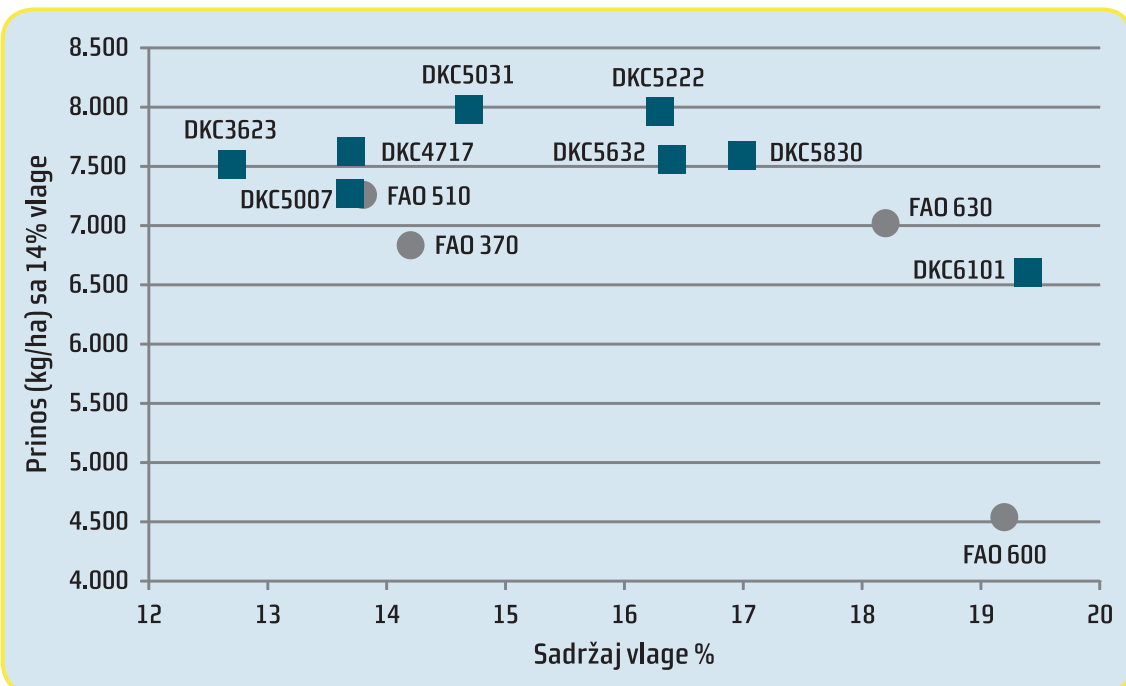

Mile Zarin
Jaša Tomić
DEFACT - ogled sa
konkurentskim hibridima
Datum setve: 24.04.2015.
Datum žetve: 18.09.2015.

AD Zlatica - Matijević
Zlatica
DEFACT - ogled sa
konkurentskim hibridima
Datum setve: 24.04.2015.
Datum žetve: 14.10.2015.