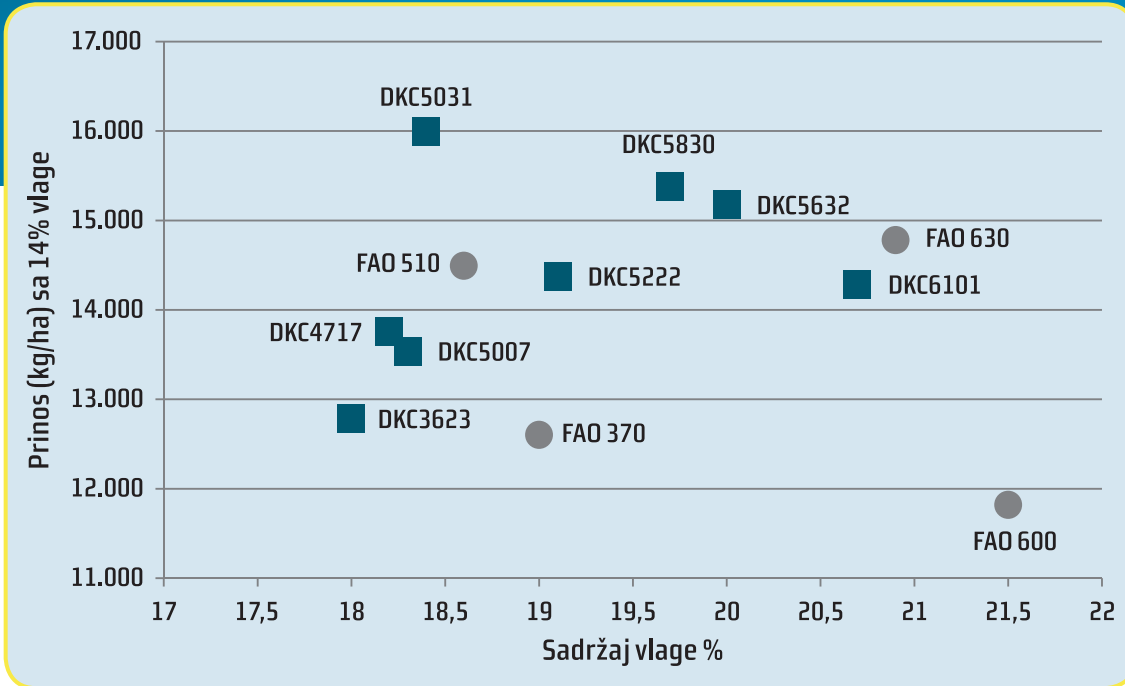

Radoslav Stankov
Silbaš
DEFACT - ogled sa
konkurentskim hibridima
Datum setve: 20.04.2015.
Datum žetve: 26.10.2015.