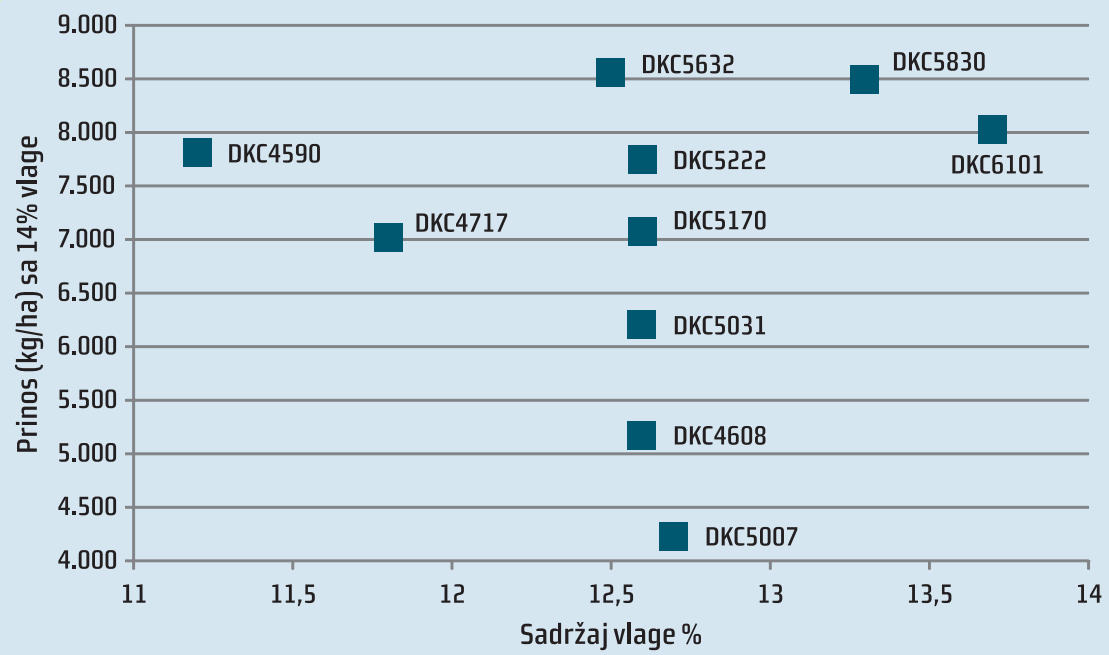

Elan DOO
Zagajica
DEMO - ogled sa
DKC hibridima
Datum setve: 19.04.2015.
Datum žetve: 25.09.2015.

Ondrej Heđi
Samoš
DEMO - ogled sa
DKC hibridima
Datum setve: 23.04.2015.
Datum žetve: 24.09.2015.