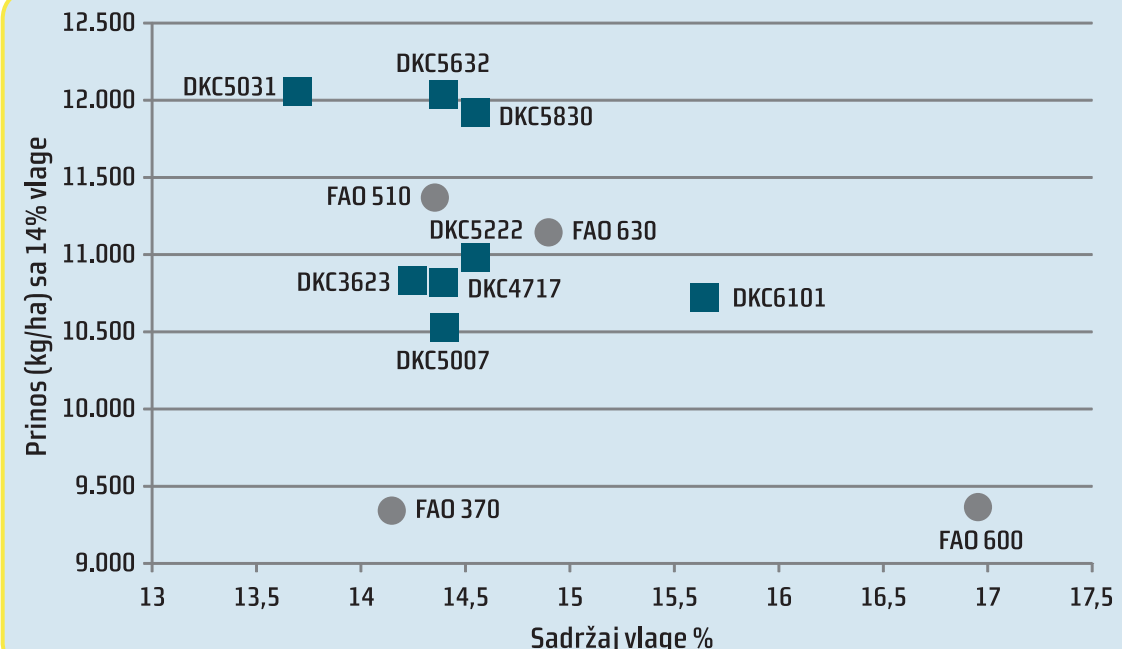

Rada Lilić
Buđanovci
DEFACT - ogled sa
konkurentskim hibridima
Datum setve: 20.04.2015.
Datum žetve: 05.10.2015.

Svetozar Živčić
Voganj
DEMO - ogled sa
DKC hibridima
Datum setve: 20.04.2015.
Datum žetve: 16.09.2015.