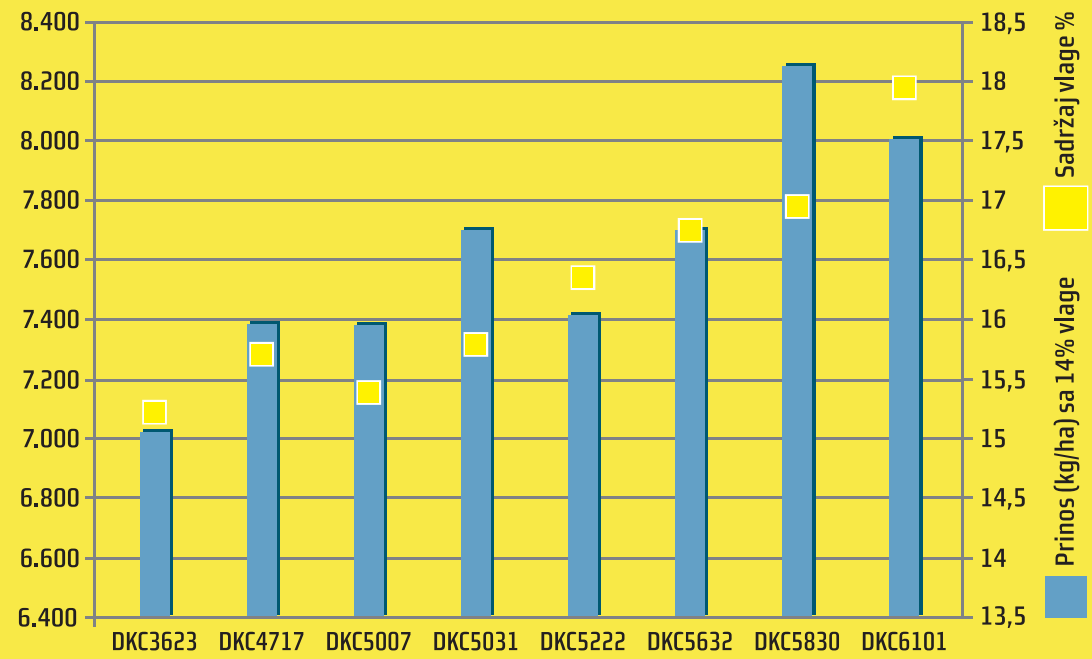

Čaba Boršoš
Adorjan
DEMO - ogled sa
DKC hibridima
Datum setve: 23.04.2015.
Datum žetve: 24.09.2015.

Arpad Sidi
Ada
DEMO - ogled sa
DKC hibridima
Datum setve: 23.04.2015.
Datum žetve: 24.09.2015.

Rajko Mišković
Kikinda
DEMO - ogled sa
DKC hibridima
Datum setve: 10.04.2015.
Datum žetve: 17.09.2015.

PSS Kikinda
Kikinda
Makro ogled poljoprivredne
stručne službe
Datum setve: 22.04.2015.
Datum žetve: 23.10.2015.

Centralni Banat

DEFACT ogledi
Prosečni prinosi suvog
zrna po hibridima u
Centralnom Banatu