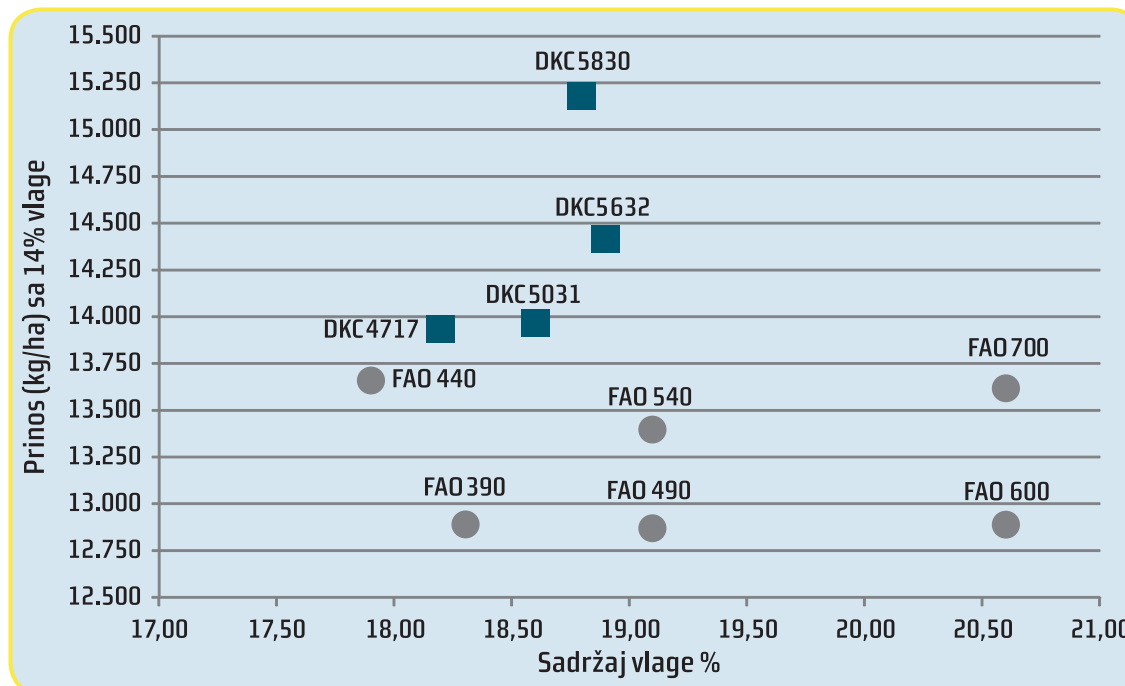

PSS Vrbas
Vrbas
Makro ogled poljoprivredne
stručne službe
Datum setve: 15.04.2015.
Datum žetve: 28.10.2015.