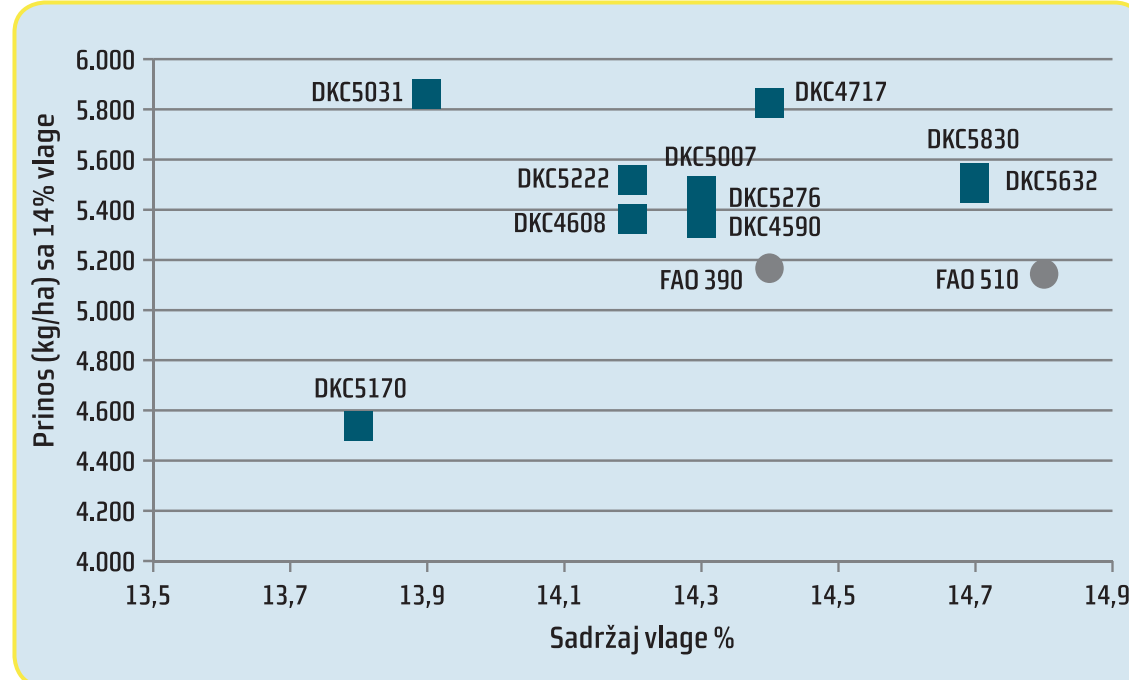

Centralna Srbija

DEFACT ogledi
Prosečni prinosi suvog
zrna po hibridima u
Centralnoj Srbiji

Moma Stokić
Kurjače
DKC ogled sa
konkurentskim hibridima
Datum setve: 22.04.2015.
Datum žetve: 05.10.2015.