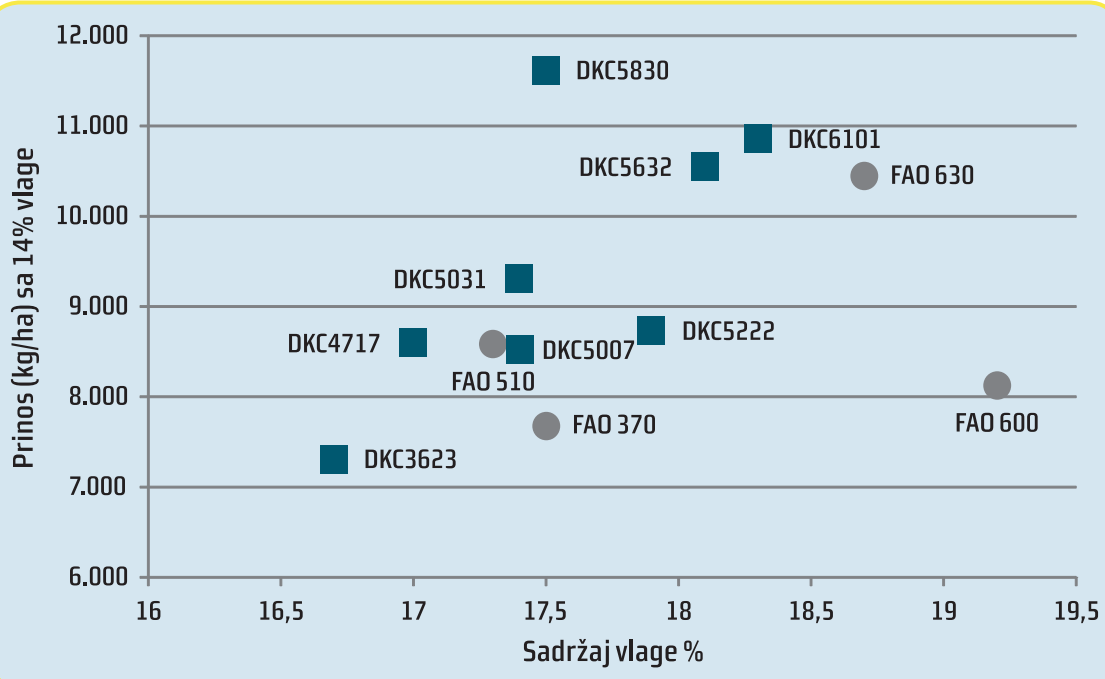

Željko Šijaković
Ečka
DEFACT - ogled sa
konkurentskim hibridima
Datum setve: 24.04.2015.
Datum žetve: 28.10.2015.

SM Agrar Inovativni Centar
Ečka
DEFACT - ogled sa
konkurentskim hibridima
Datum setve: 23.04.2015.
Datum žetve: 21.09.2015.