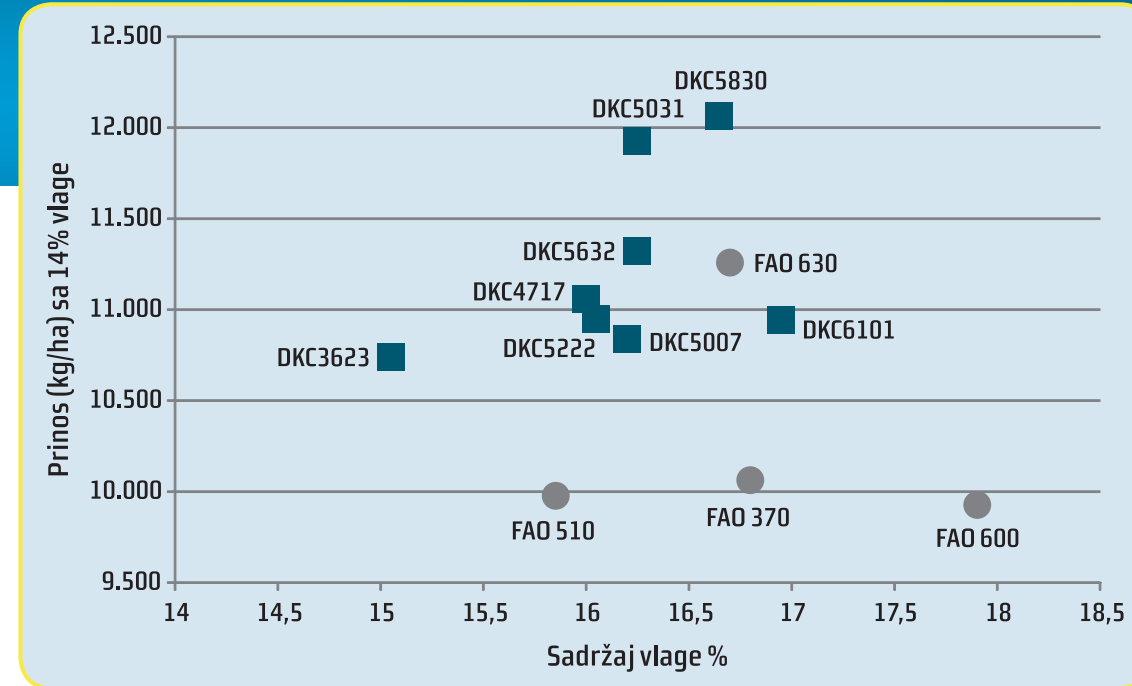

DEFACT ogledi
Prosečni prinosi suvog
zrna po hibridima u
Sremu i Mačvi

PSS Ruma
Ruma
Makro ogled poljoprivredne
stručne službe
Datum setve: 21.04.2015.
Datum žetve: 07.10.2015.

Dejan Gladović
Dublje
DEMO - ogled sa
DKC hibridima
Datum setve: 16.04.2015.
Datum žetve: 30.10.2015.

Dejan Saša
Krčedin
DEFACT - ogled sa
konkurentskim hibridima
Datum setve: 21.04.2015.
Datum žetve: 31.10.2015.

Agrounija
Indija
DEFACT - ogled sa
konkurentskim hibridima
Datum setve: 20.04.2015.
Datum žetve: 24.09.2015.