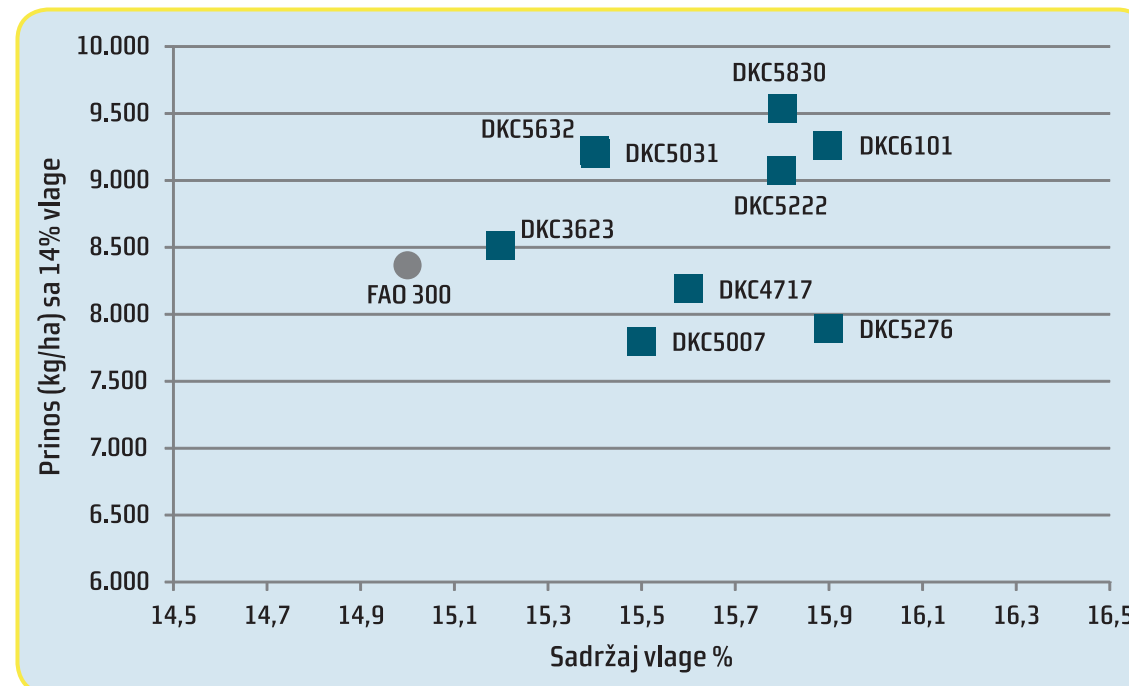

Dušan Rosić
Čurug
DEMO - ogled sa
DKC hibridima
Datum setve: 09.04.2015.
Datum žetve: 03.10.2015.