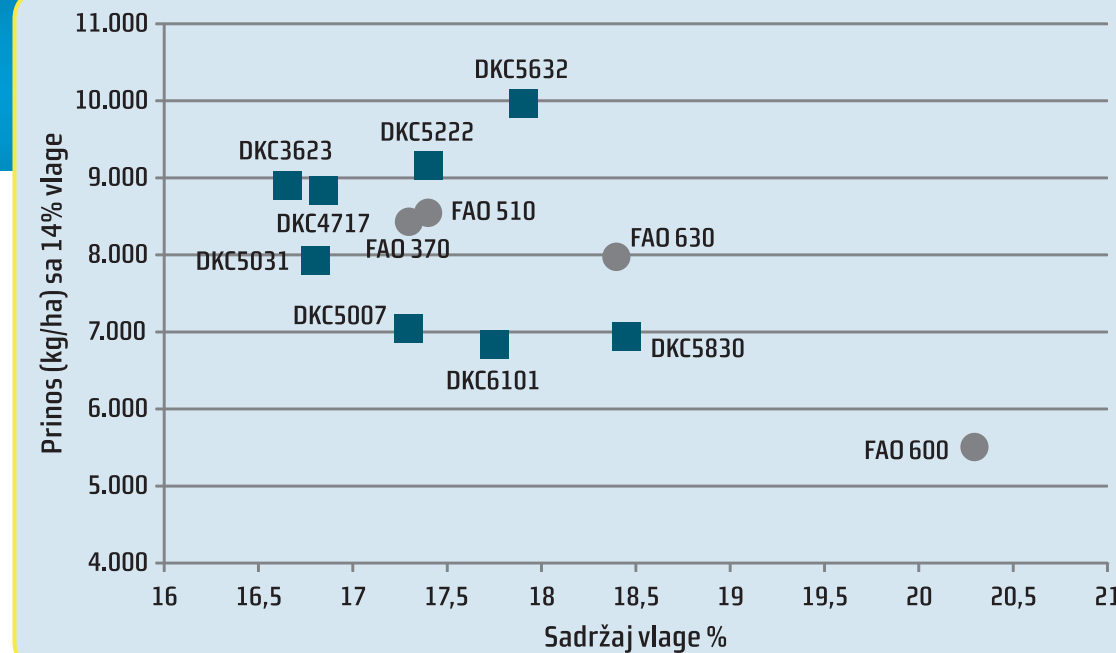

Pera Martinović
Šašinci
DEFACT - ogled sa
konkurentskim hibridima
Datum setve: 20.04.2015.
Datum žetve: 29.10.2015.