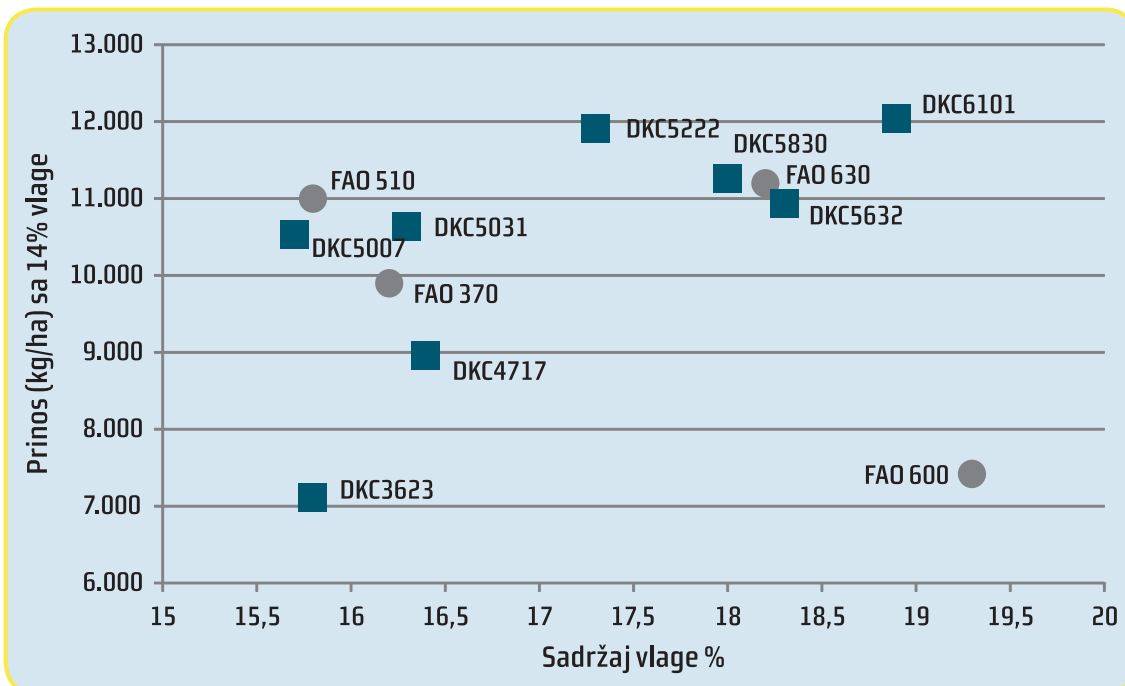

Agošton Terek
Utrine
DEFACT - ogled sa
konkurentskim hibridima
Datum setve: 01.05.2015.
Datum žetve: 05.10.2015.

Atila Almadi
Mol
DEFACT - ogled sa
konkurentskim hibridima
Datum setve: 17.04.2015.
Datum žetve: 05.10.2015.