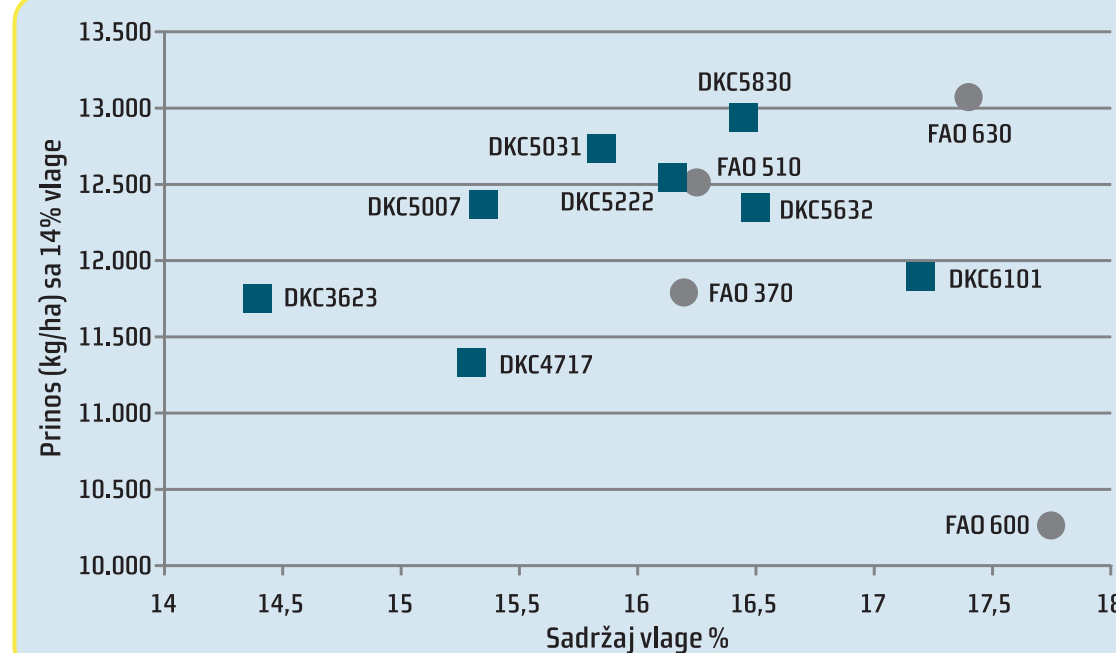

Zoran Ličanin
Belegiš
DEFACT - ogled sa
konkurentskim hibridima
Datum setve: 14.04.2015.
Datum žetve: 06.10.2015.