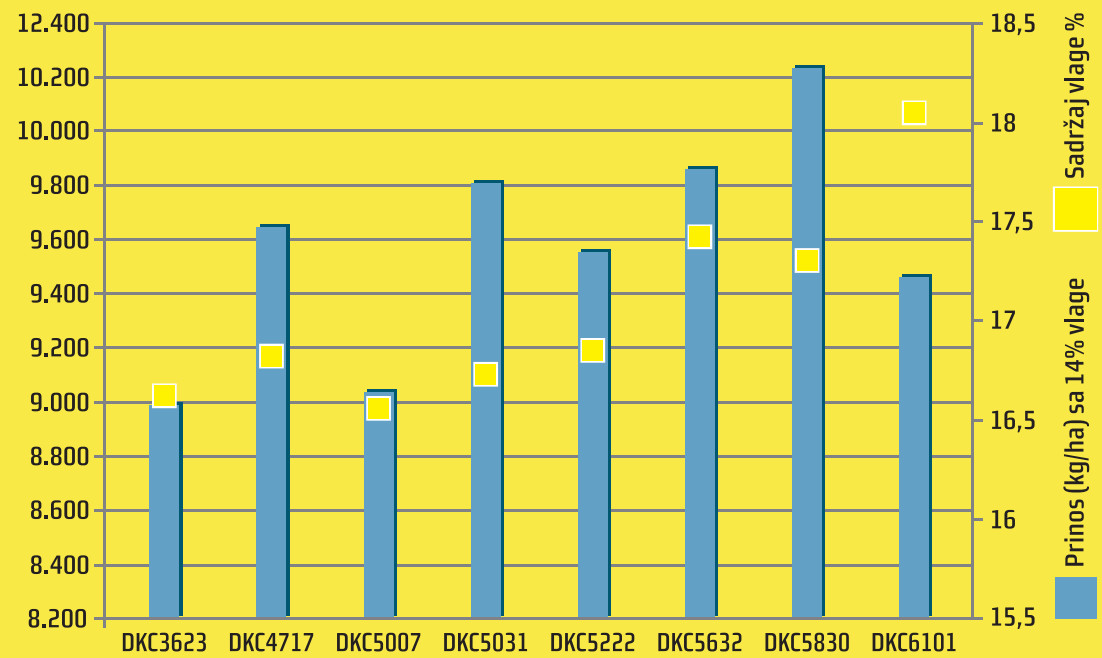

Zapadna Bačka

DEFACT ogledi
Prosečni prinosi suvog
zrna po hibridima u
Zapadnoj Bačkoj