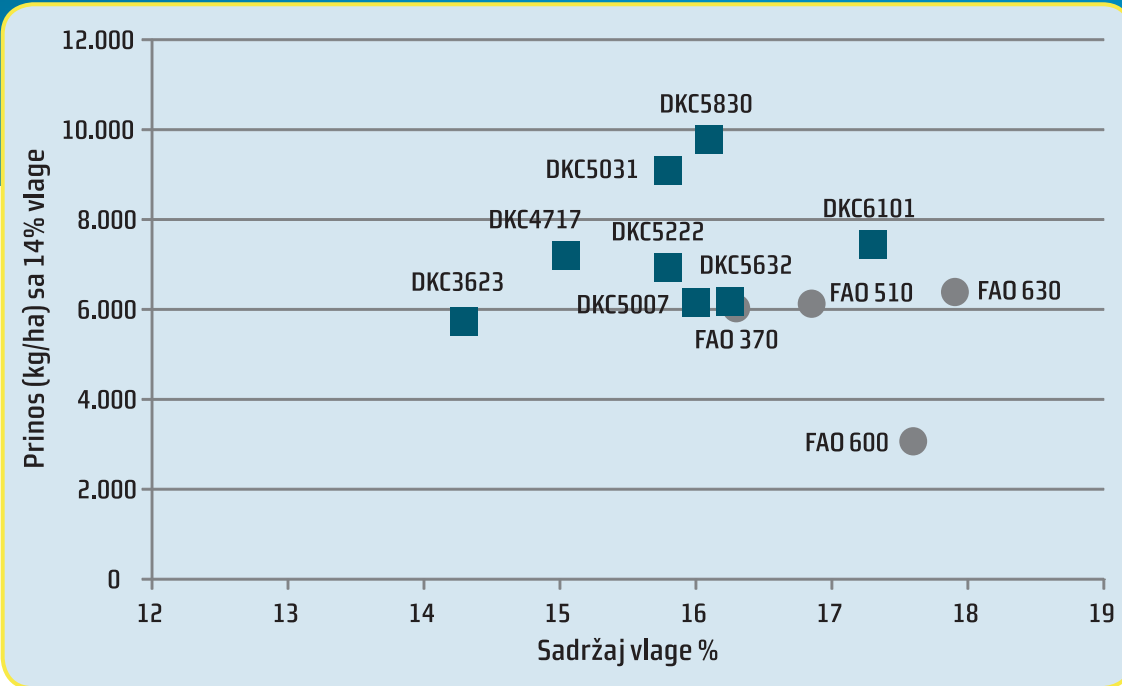

PSS Zrenjanin
Zrenjanin
Makro ogled poljoprivredne
stručne službe
Datum setve: 16.04.2015.
Datum žetve: 26.10.2015.

Južni Banat

DEFACT ogledi
Prosečni prinosi suvog
zrna po hibridima u
Južnom Banatu

Stari Tamiš AD
Pančevo
DEFACT - ogled sa
konkurentskim hibridima
Datum setve: 07.05.2015.
Datum žetve: 29.10.2015.