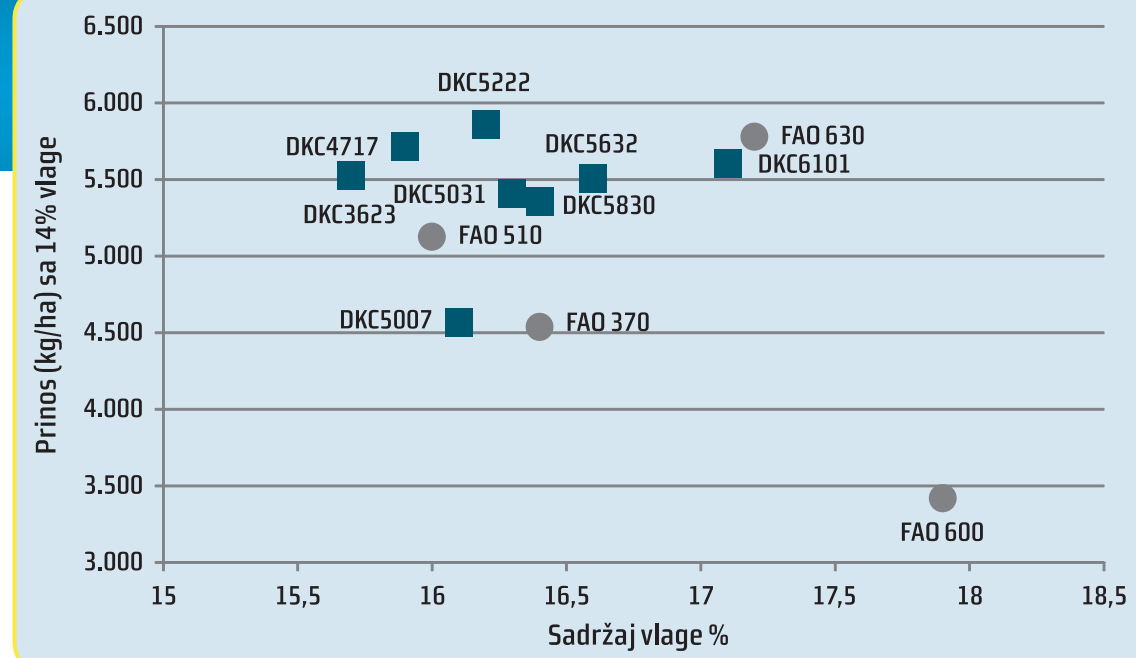

Lajoš Sabo
Doroslovo
DEFACT - ogled sa
konkurentskim hibridima
Datum setve: 16.04.2015.
Datum žetve: 03.11.2015.

Zoran Žarkić
Kljajićevo - Telečka
DEFACT - ogled sa
konkurentskim hibridima
Datum setve: 26.04.2015.
Datum žetve: 02.11.2015.