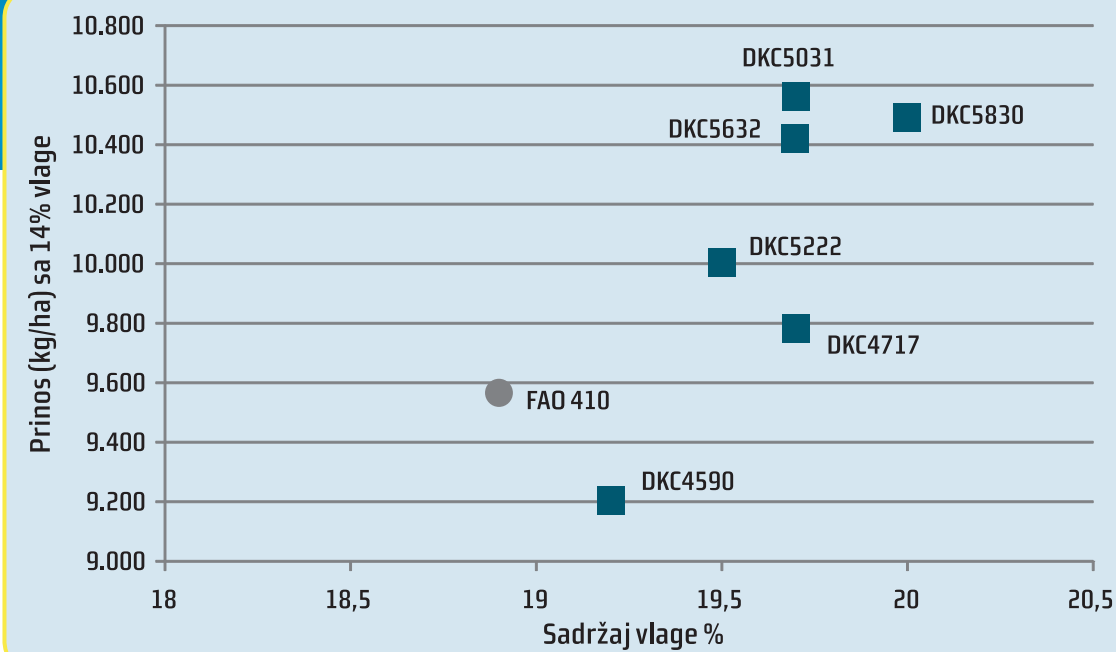

Željko Čonić
Sombor
DEMO sa konkurencijom
Datum setve: 09.04.2015.
Datum žetve: 03.10.2015.

Milan Bašarić
Kolut
DEMO sa konkurencijom
Datum setve: 13.04.2015.
Datum žetve: 25.10.2015.

Banat
Severni Banat
DEFACT ogledi
Prosečni prinosi suvog
zrna po hibridima u
Severnom Banatu