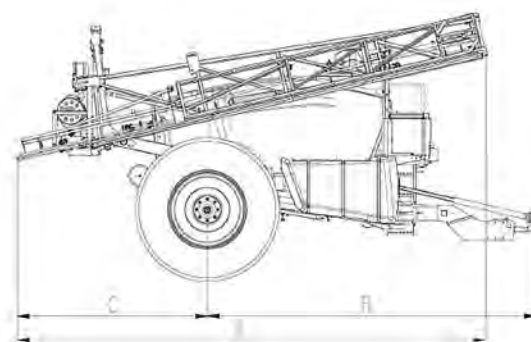

Širine krila

krila	Broj sekcija	Širina sekcija (m)
Dvostruko sklopiva		
18/12 m	6	3-3-3-3-3-3
20/12 m	5	4-4-4-4-4
21/12 m	7	3-3-3-3-3-3-3
24/12 m	4	6-6-6-6
24/12 m	6	4-4-4-4-4-4
24/12 m	8	3-3-3-3-3-3-3-3
27/14 m	6	4.5-4.5-4.5-4.5-4.5-4.5
28/14 m	4	7-7-7-7
28/14 m	7	4-4-4-4-4-4-4
28/14 m	8	4-3-4-3-4-3-4
Trostruko sklopiva		
24/18 m	8	3-3-3-3-3-3-3-3
27/18 m	7	4.5-4.5-3-3-3-4.5-4.5
27/21 m	9	3-3-3-3-3-3-3-3-3
28/20 m	7	4-4-4-4-4-4-4

*Sva krila mogu biti s cirkulacijom ili bez nje