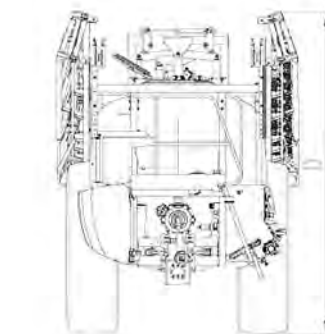

Širine krila

krila	Broj sekcija	Širina sekcija (m)
Dvostruko sklopiva		
18/12 m	6	3-3-3-3-3-3
20/12 m	5	4-4-4-4-4
21/12 m	7	3-3-3-3-3-3-3
24/12 m	4	6-6-6-6
24/12 m	6	4-4-4-4-4-4
24/12 m	8	3-3-3-3-3-3-3-3
27/14 m	6	4.5-4.5-4.5-4.5-4.5-4.5
28/14 m	4	7-7-7-7
28/14 m	7	4-4-4-4-4-4-4
28/14 m	8	4-3-4-3-4-3-4
Trostruko sklopiva		
24/18 m	8	3-3-3-3-3-3-3-3
27/18 m	7	4.5-4.5-3-3-3-4.5-4.5
27/21 m	9	3-3-3-3-3-3-3-3-3
28/20 m	7	4-4-4-4-4-4-4

*Sva krila mogu biti s cirkulacijom ili bez nje