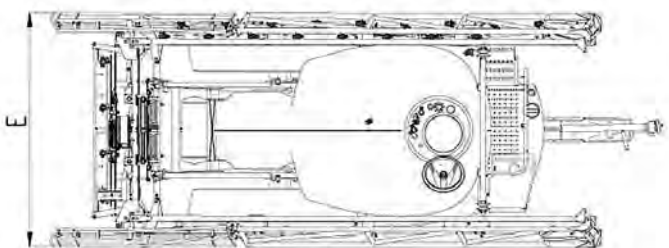

Podatci i specifikacije

700/700i specifikacije	724/724i	732/732i	740/740i
Nazivni vol. spremnika (l)	2400	3200	4000
Stvarni vol. spremnika (l)	2520	3360	4200
Spremnik za ispiranje (l)	400	400	400
Spremnik za pranje ruku (l)	20	20	20
Kapacitet pumpe (l/min)	280	280	280
Visina krila (cm)*	50 – 230	50 – 230	50 – 230

* Ovisi o veličini guma i podešavanju krila

Težine*

	724i/724	732i/732	740i/740
Ukupna težina – prazan (kg)	3310	3340	3380
Ukupna težina – pun (kg)	6130	6960	7800

* Sve težine su približne s osnovnom opremom i krilima od 24 m

Mjere (cm)

Osnovna prskalice	Krila	A	B	C	D	E
724/732/740	18/12 m	555	420	198	324	255
724/732/740	20/12 m	555	420	198	324	255
724/732/740	21/12 m	555	420	198	324	255
724/732/740	24/12 m	601	420	246	324	255
724/732/740	28/14 m	696	420	246	350	255
724/732/740	24/18 m	456	420	198	317	300
724/732/740	27/18 m	456	420	198	317	300
724/732/740	27/21 m	550	420	292	317	300
724/732/740	28/20 m	501	420	243	317	300

*Sve mjere su približne s gumama 520/70R38. Ukupna visina ovisi o podešavanju krila.

Kontroleri

Funkcije krila	EL-4 sa/SCV	EL-4 sa/EHS-1	EL-4 sa/EHB-1	EL-4 sa/EHB-2
Hidraulično sklapanje krila, podešavanje visine i nagiba	1 SA + 2 DA	Ne	Ne	Ne
Hidraulično sklapanje krila, podešavanje visine i nagiba i sklapanje vrha krila	Ne	1 DA + slobodan povrat	Ne	Ne
Hidraulično sklapanje krila, podešavanje visine i nagiba i sklapanje vrha krila	Ne	Ne	1 DA + slobodan povrat	1 DA + slobodan povrat
Hidraulično sklapanje krila, podešavanje visine i nagiba i pojedinačno sklapanje vrha krila	Ne	Ne	1 DA + slobodan povrat	1 DA + slobodan povrat
Hidraulično sklapanje krila, podešavanje visine i nagiba i pojedinačno sklapanje vrha krila i promjenjiva geometrija	Ne	Ne	1 DA + slobodan povrat	1 DA + slobodan povrat