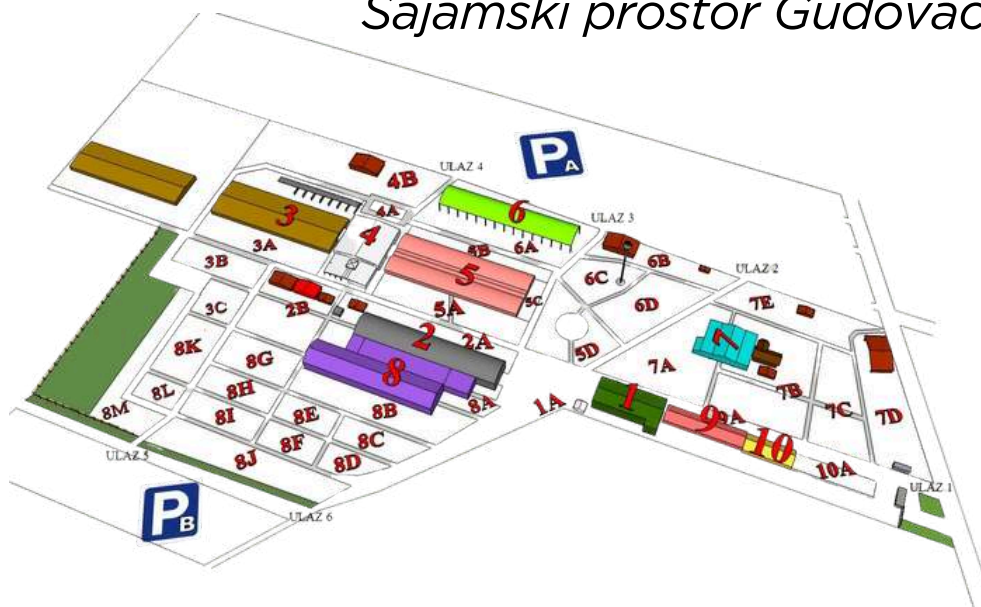

## INFO O SAJAMSKOM PROSTORU

**75.000 m<sup>2</sup>**

*otvoreni prostor*

**6.000 m<sup>2</sup>**

*zatvoreni prostor*

**1.600 m<sup>2</sup>**

*nadstrešnica*

**5.000 m<sup>2</sup>**

*objekata za izložbu  
stoke*

**90.000 m<sup>2</sup>**

*parking prostora*

*Sajamski prostor Gudovac*

[www.bj-sajam.hr](http://www.bj-sajam.hr)