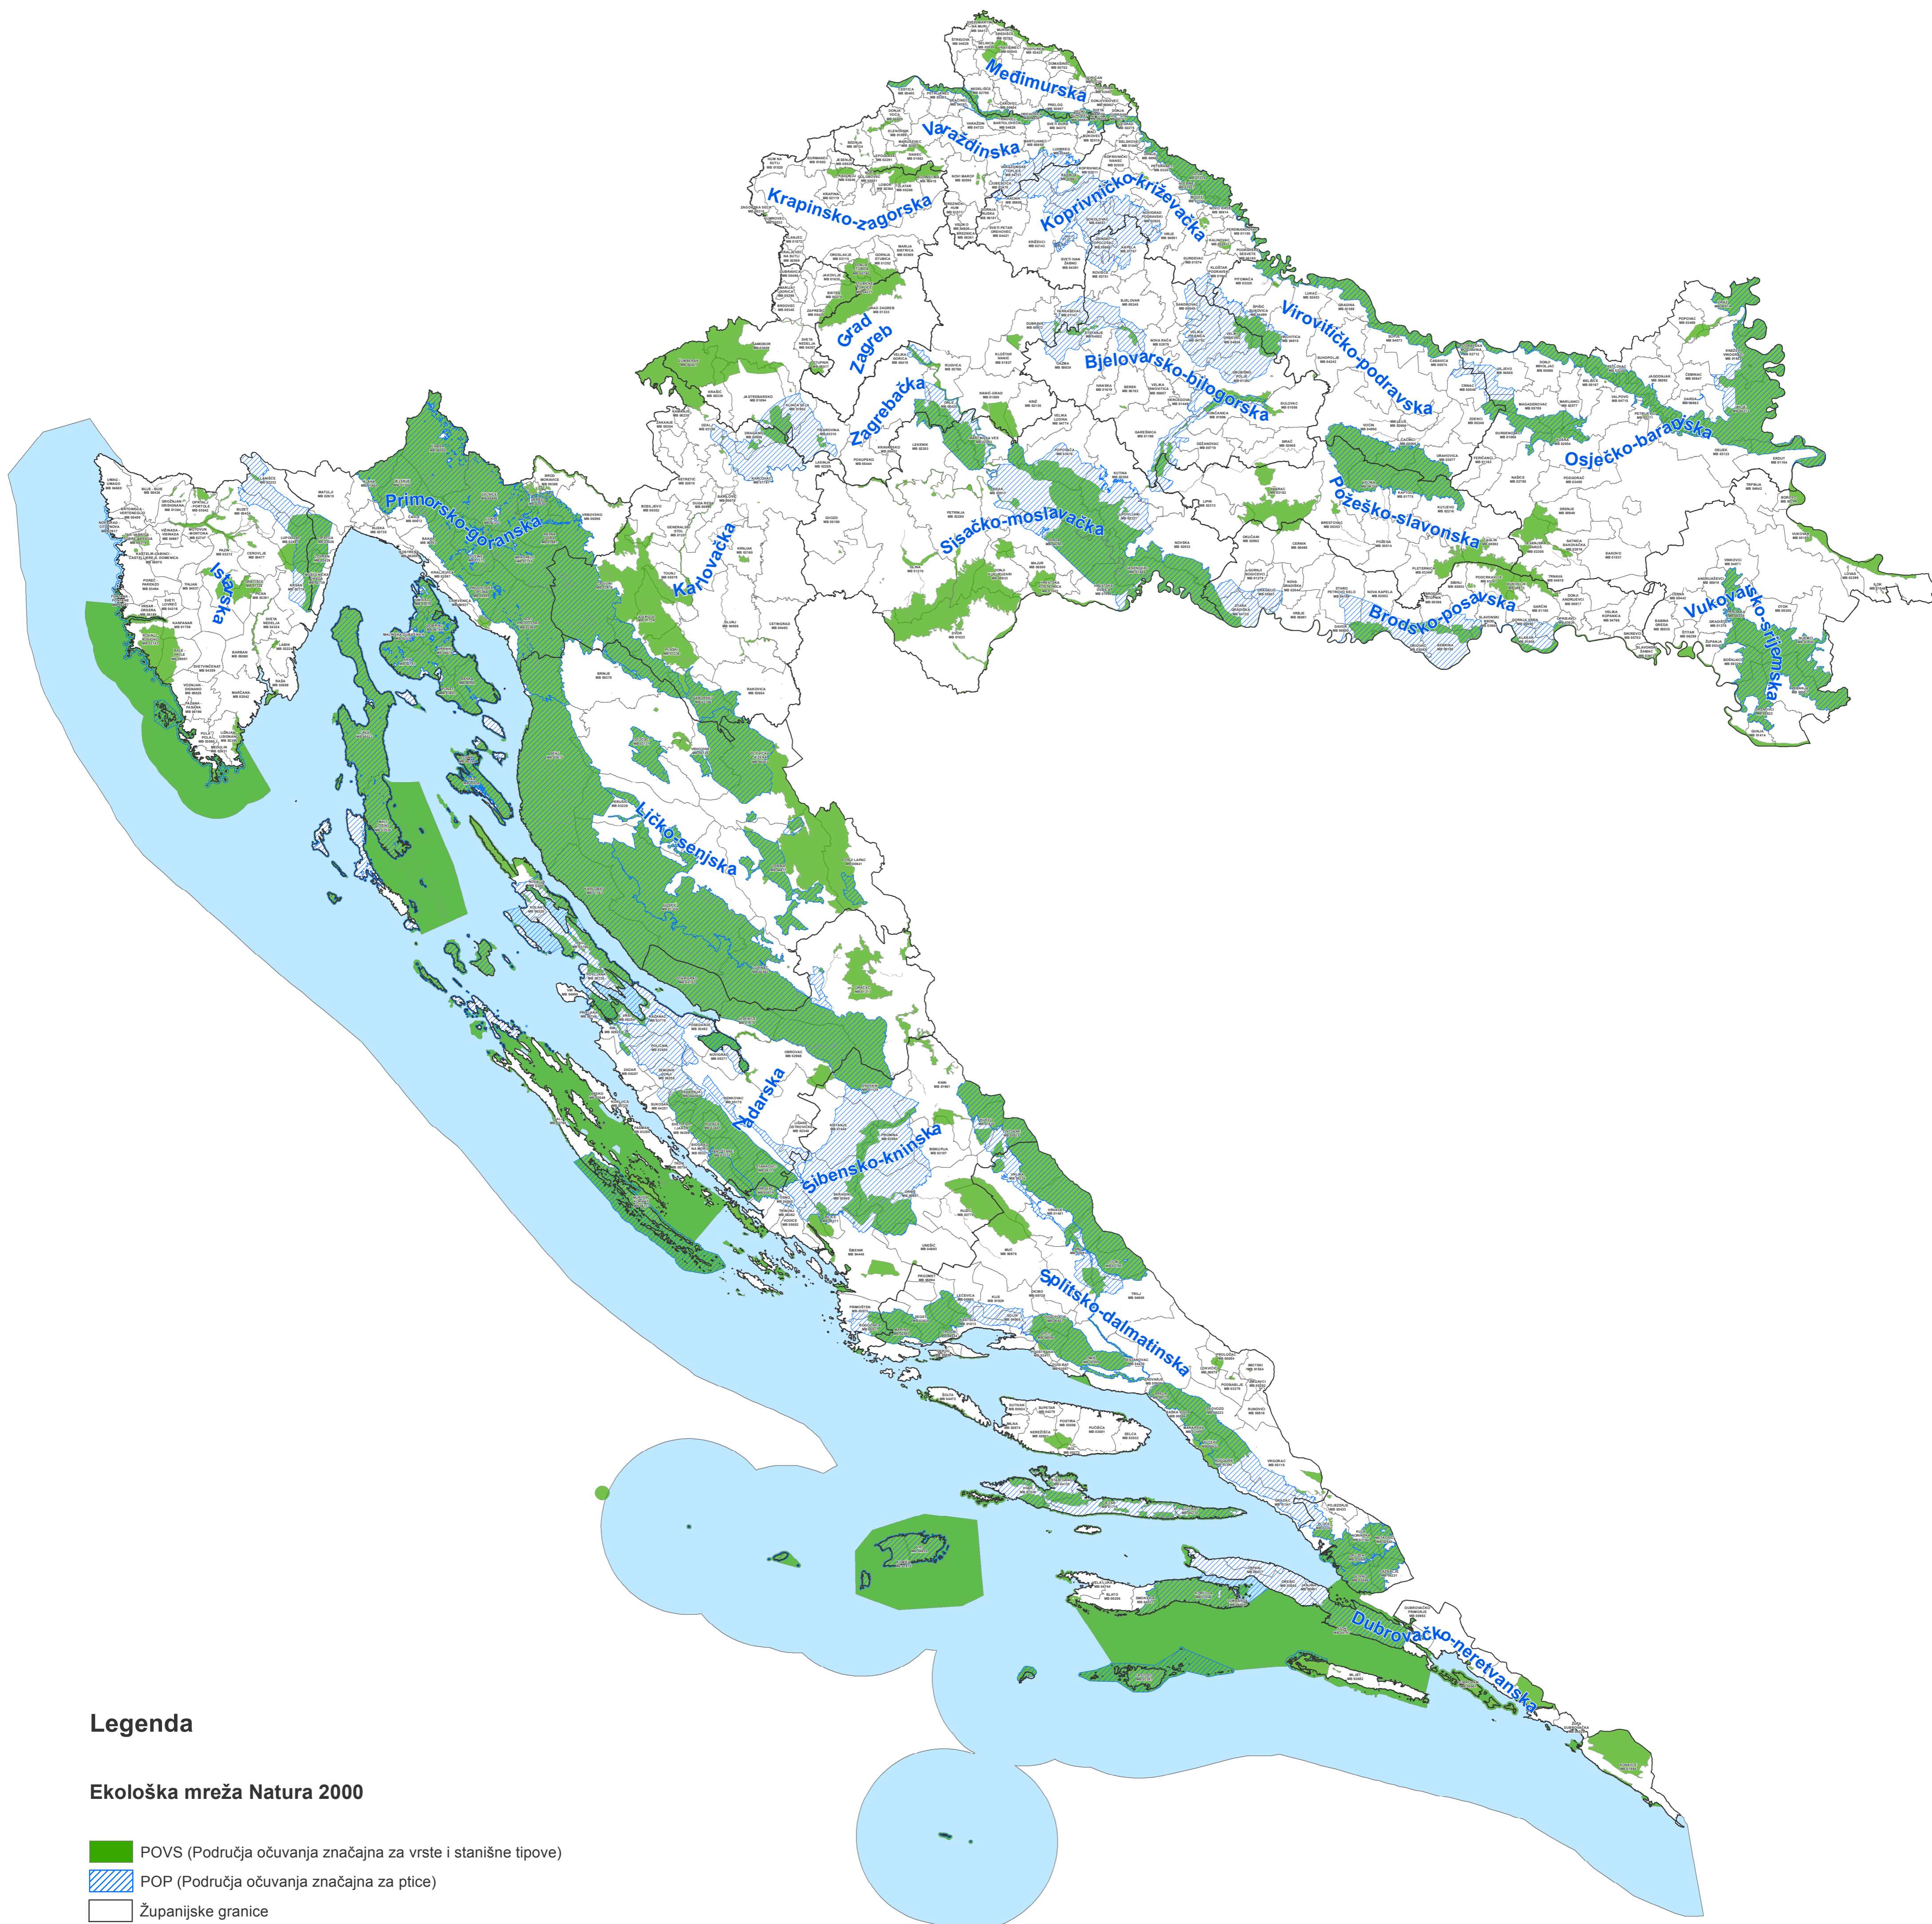

Prikaz područja ekološke mreže Natura 2000 u Republici Hrvatskoj

Legenda

Ekološka mreža Natura 2000

- POVS (Područja očuvanja značajna za vrste i stanišne tipove)
- POP (Područja očuvanja značajna za ptice)
- Županijske granice
- Granice jedinica lokalne samouprave

Mjerilo 1:850.000