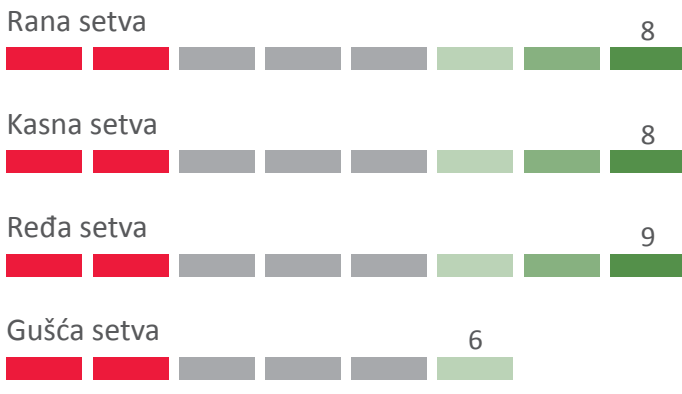

Ponašanje sorte

Distribucija

GALENIKA - FITOFARMACIJA a.d.

Avenue

VEOMA RANA SORTA