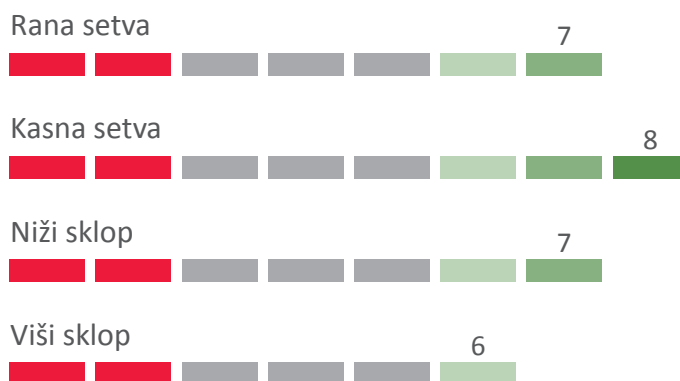

LG 50.585

SREDNJE RANI HIBRID

Glavne osobine

- **Srednje rani konvencionalni hibrid nove generacije**
  Visoko rodan u uslovima intenzivne agrotehnike.
- **Otporan na nove rase volovoda**
  OR7 otpornost na volovod čini ga pogodnim za regione u kojima je volovod redovna pojava.
- **Dobar kvalitet zrna**
  Visoka masa hiljadu zrna i dobra sadržaj ulja.

Ponašanje hibrida