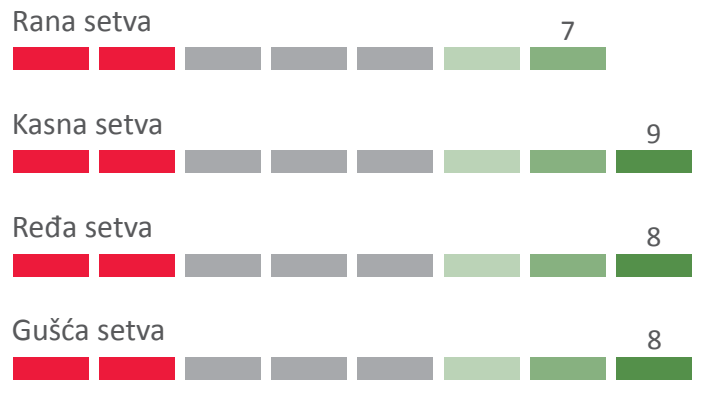

Ponašanje sorte

Distribucija

GALENIKA - FITOFARMACIJA a.d.

Za više detalja kontaktirajte naše predstavnike na terenima. Rezultate oglada iz 2017. potražite na sajtu www.lgseeds.rs