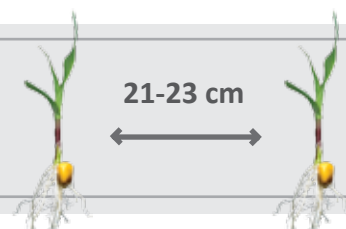

Glavne osobine

- **Visok potencijal prinosa silo mase**
  Hibrid pune vegetacije. Stablo je visoko s dosta lisne mase, tolerantno na poleganje.
- **Povećana svarljivost vlakana**
  To je rezultat povoljne raspodele vlakana u stablu i prirode međusobnih veza.
- **Pored silaže može i za berač**
  Helen zadržava tolerantnost na poleganje i nakon pune zrelosti, pa može i da se bere.

Upotreba hibrida

Kombajniranje

3

Branje

8

Silaža

10

Gustina setve

Ponašanje hibrida

Za više detalja kontaktirajte naše predstavnike na terenima. Rezultate oglada iz 2017. potražite na sajtu www.lgseeds.rs