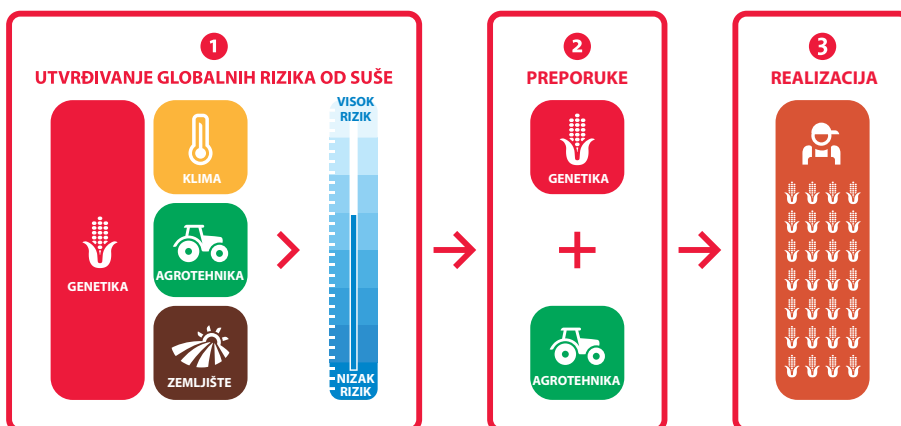

Tehnologija za ovladavanje sušnim uslovima

HYDRANEO
Technology for Drought Management

Naša kompanija farmerima predlaže globalnu ponudu za ovladavanje sušnim uslovima

Globalne usluge za ovladavanje sušom

Naša ponuda je sastavljena od hibrida tolerantnih na sušu i dodatne vrednosti u vidu usluga, a sve u cilju podrške farmerima za što bolje ovladavanje sušom.

Ovaj globalni pristup razmatra sve glavne činioce rizika od suše. Za to se koriste podaci iz prethodno utvrđenog stanja za svako gazdinstvo ponaosob. Uzimaju se u obzir sledeći faktori: klima, zemljište, genetika i agrotehnika.

Od ovih individualnih i prilagođenih nalaza, utvrđuju se moguća poboljšanja koja se preporučuju u cilju obezbeđivanja proizvodnje u sušnim uslovima iz godine u godinu.