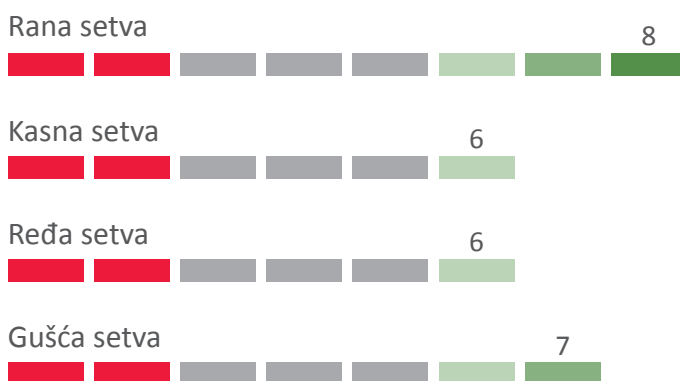

Branje

6

Silaža

8

Ponašanje hibrida

U poljoprivrednoj proizvodnji teorija i praksa se često ne podudaraju. Sve nestabilniji vremenski uslovi diktiraju vreme obavljanja pojedinih poljoprivrednih radova van planiranih rokova. Ovde su prikazane mogućnosti hibrida da svojim osobinama odreaguju na okolnosti koje su van naših preporuka. Takođe, ustaljene prakse po pitanju setvene norme nisu nužno pogodne za više različitih hibrida. Gušći ili ređi sklopovi mogu se u većoj ili manjoj meri da utiču na prinos. Ocene su date na osnovu genetičkih osobina, posmatranja u ogledima, iskustvima iz prakse i orijentacionog su karaktera.

Glavne osobine

Opisi proizvoda, ocene osobina i reakcije hibrida su date od strane LG-a na osnovu posmatranja i poređenja LG hibrida slične dužine vegetacije kroz internu mrežu uporednih ogleda, kao i ocena hibrida u različitim uslovima na proizvodnim parcelama. Sve informacije u ovom katalogu su date u dobroj nameri ali ne mogu da se smatraju garancijom po pitanju učinka naših proizvoda. Individualni rezultati i učinci mogu da variraju u zavisnosti od lokalnih proizvodnih i klimatskih uslova, osobina zemljišta i primenjenih agrotehničkih mera.

Preporuka za setvu

Preporučena gustina setve data je na osnovu morfoloških karakteristika svakog hibrida. Takođe, uzeti su u obzir prosečni proizvodni uslovi, kvaliteta zemljišta i učinka naših hibrida u različitim sklopovima.