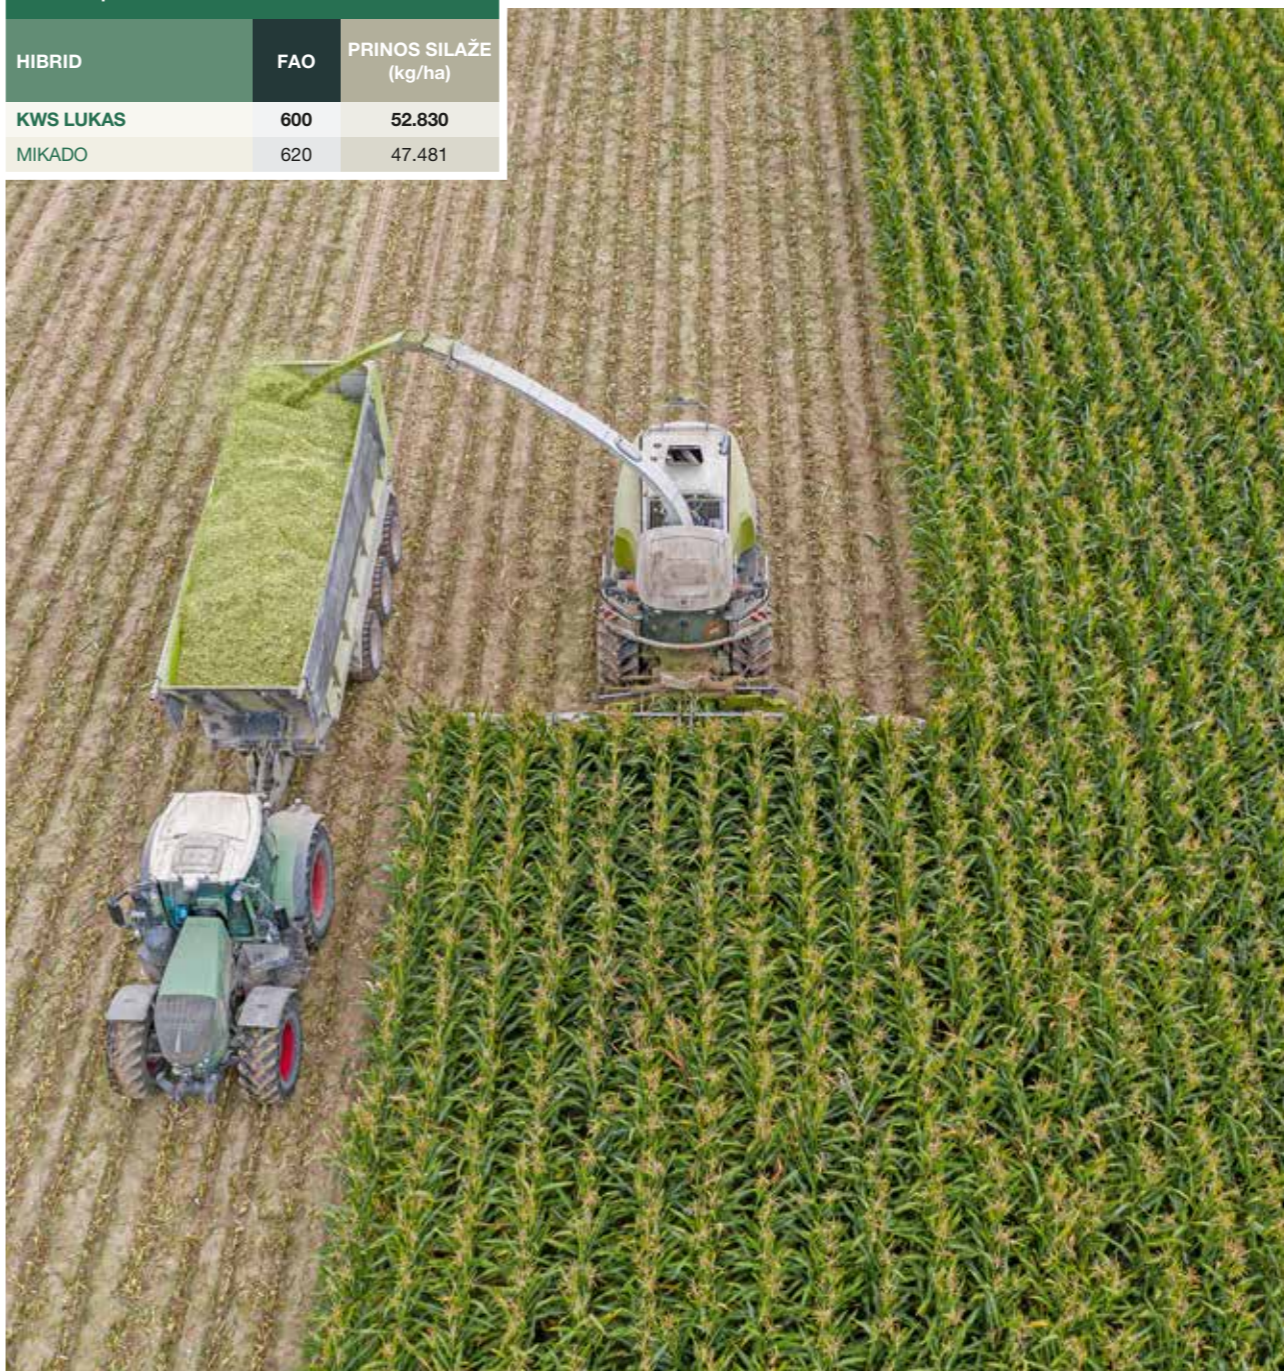

Goran Mirosav, Ševarlije - Kozarska Dubica

Rezultati pokusa			
HIBRID	FAO	VLAGA %	PRINOS S 14% VLAGE (kg/ha)
KWS KASHMIR	390	16,9	7.241
KWS INTELIGENS	430	17,6	7.275
TOSKANO	460	17,0	7.136
KOLLEGAS	470	16,6	7.412
KWS ADVISIO	490	17,2	8.791

Mirislav Vujasin, Petrinja - Kostajnica

Rezultati pokusa			
HIBRID	FAO	VLAGA %	PRINOS S 14% VLAGE (kg/ha)
KWS KASHMIR	390	16,7	6.207
KWS INTELIGENS	430	17,5	6.699
TOSKANO	460	17,3	7.090
KOLLEGAS	470	17,2	5.634
KWS ADVISIO	490	17,7	7.396

Nemanja Stupar, Oštra Luka

Rezultati pokusa			
HIBRID	FAO	VLAGA %	PRINOS S 14% VLAGE (kg/ha)
KWS KASHMIR	390	17,1	11.448
KWS INTELIGENS	430	18,2	11.121
TOSKANO	460	17,8	11.125
KWS ADVISIO	490	18,1	12.469

Gazdinstvo Dolić, Brezova Kosa - Cazin

Rezultati pokusa			
HIBRID	FAO	VLAGA %	PRINOS S 14% VLAGE (kg/ha)
KWS SMARAGD	350	17,2	9.195
KWS HYPOLITO	370	15,5	9.187
KWS KASHMIR	390	15,8	6.413
KWS INTELIGENS	430	15,4	7.820
KWS DONJUAN	450	17,3	7.404
TOSKANO	460	16,2	6.529
KOLLEGAS	470	16,3	7.737
KWS ADVISIO	490	18,3	8.075

REZULTATI POKUSNE PROIZVODNJE 2022. BOSNA I HERCEGOVINA - SILAŽA

MPŠVRS, Kladari - Doboj

Rezultati pokusa		
HIBRID	FAO	PRINOS SILAŽE (kg/ha)
KWS LUKAS	600	31.200
MIKADO	620	37.867

MPŠVRS, Štrpci - Prnjavor

Rezultati pokusa		
HIBRID	FAO	PRINOS SILAŽE (kg/ha)
KWS LUKAS	600	34.211
MIKADO	620	37.135

MPŠVRS, Draksenić - Kozarska Dubica

Rezultati pokusa		
HIBRID	FAO	PRINOS SILAŽE (kg/ha)
KWS LUKAS	600	52.830
MIKADO	620	47.481