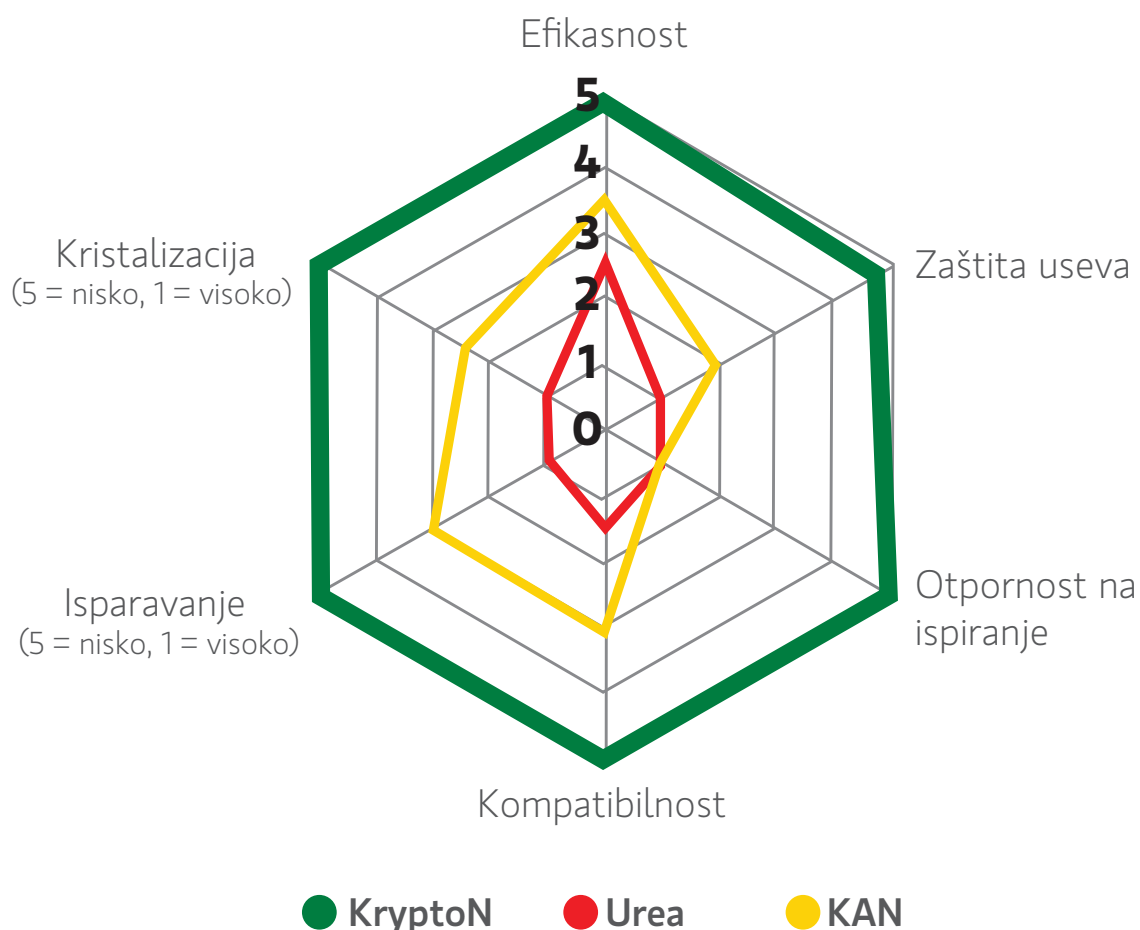

Folijarna poređenja azota

Ukratko	Formulacija	Tipično doziranje	Ključni usevi	Relativna gustina	Standardno pakovanje
28 - 0 - 0 azot kontrolisanog otpuštanja (CRN)	28 - 0 - 0 11.5% Ureični N 16.5% Urea formaldehid EZ đubrivo	20 - 40 l/ha	kukuruz pšenica krompir povrće grožđe	1.25	10l 20l 1000l

Doziranje i metodu upotrebe pronadite online na: www.bit.ly/kryptonsuperdusik