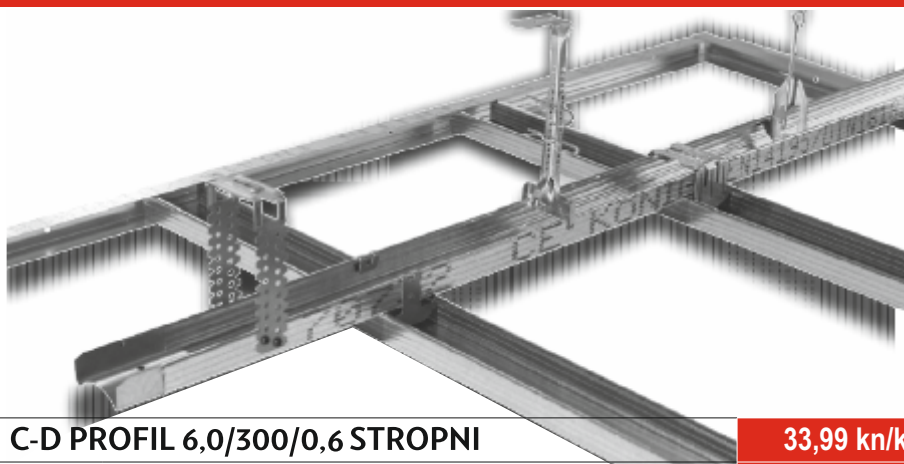

=10%

RIGIPS PLOČA

12,5 mm obična

~~18,99 kn~~ **17,09kn/m²**

12,5 mm vatrootporna

~~27,99 kn~~ **25,19kn/m²**

12,5 mm, vodootporna

~~28,99 kn~~ **26,09kn/m²**