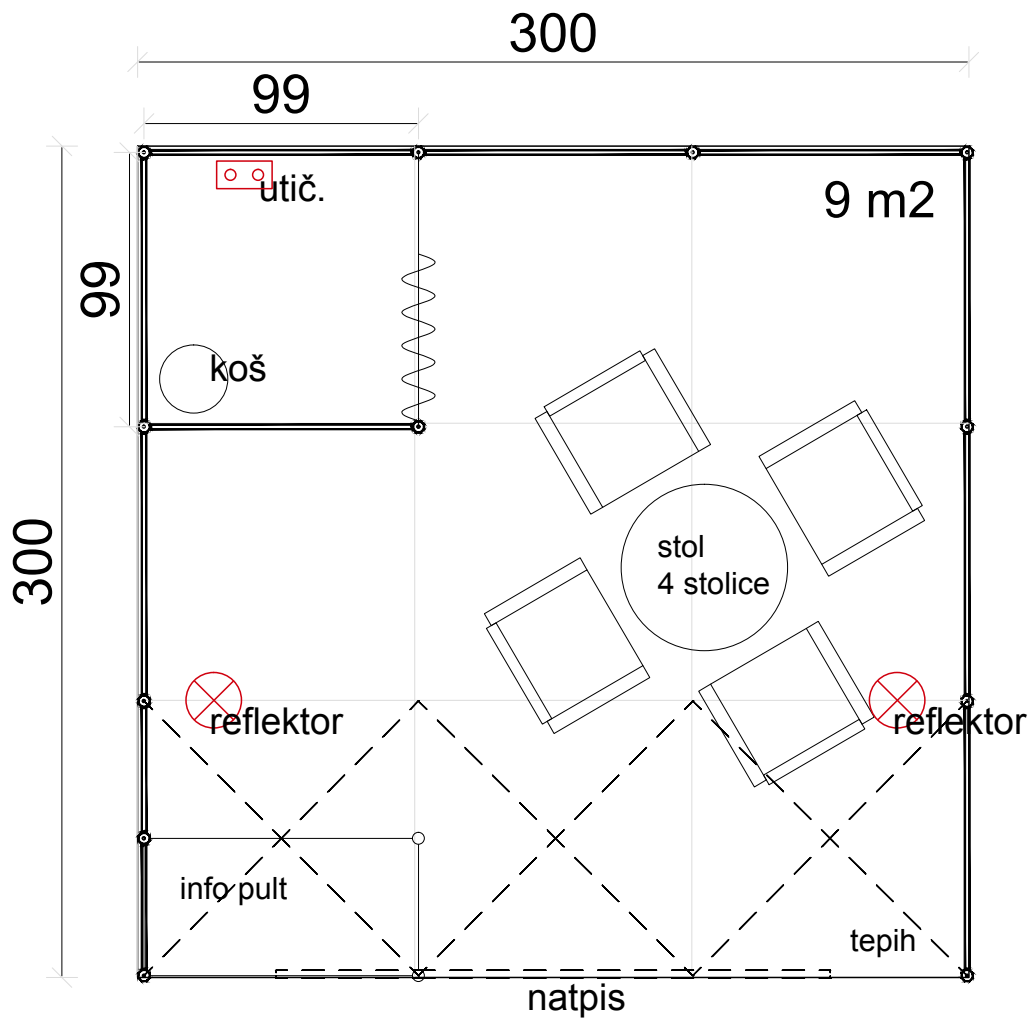

Prikaz natpisa iznad standova

p=9m²
(otvoren s dvije strane)

P= 9m2

p= 18m²
(otvoren s dvije strane)

p= 18m²
(otvoren s tri strane)

P=18m²

p=36m²
(otvoren s dvije strane)

P=36 m²

P=72 m2