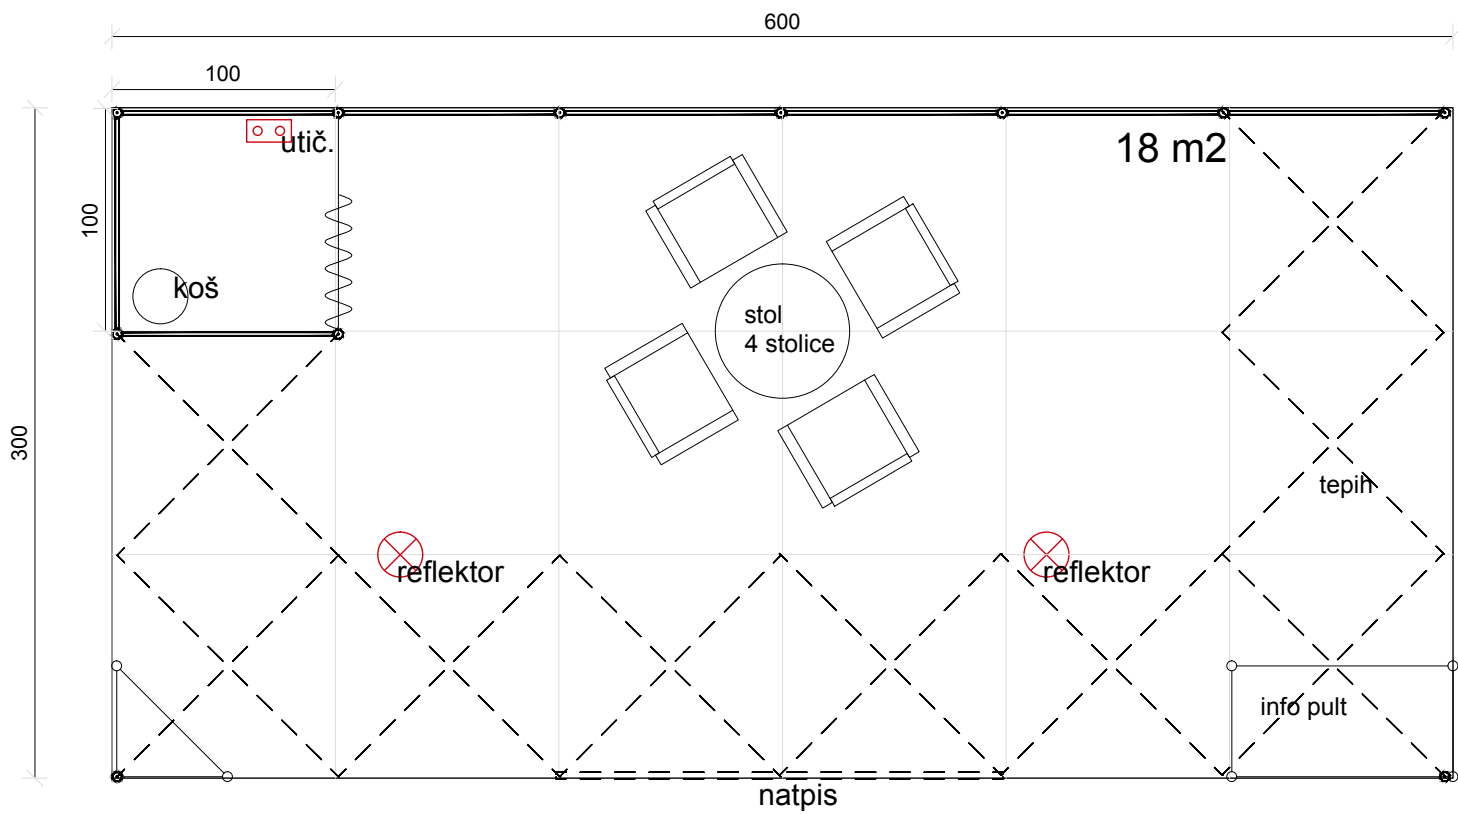

Prikaz natpisa iznad standova

p=9m²
(otvoren s dvije strane)

P= 9m2

p= 18m²
(otvoren s dvije strane)

p= 18m²
(otvoren s tri strane)

P=18m²

p=36m²
(otvoren s dvije strane)

P=36 m²

P=72 m2