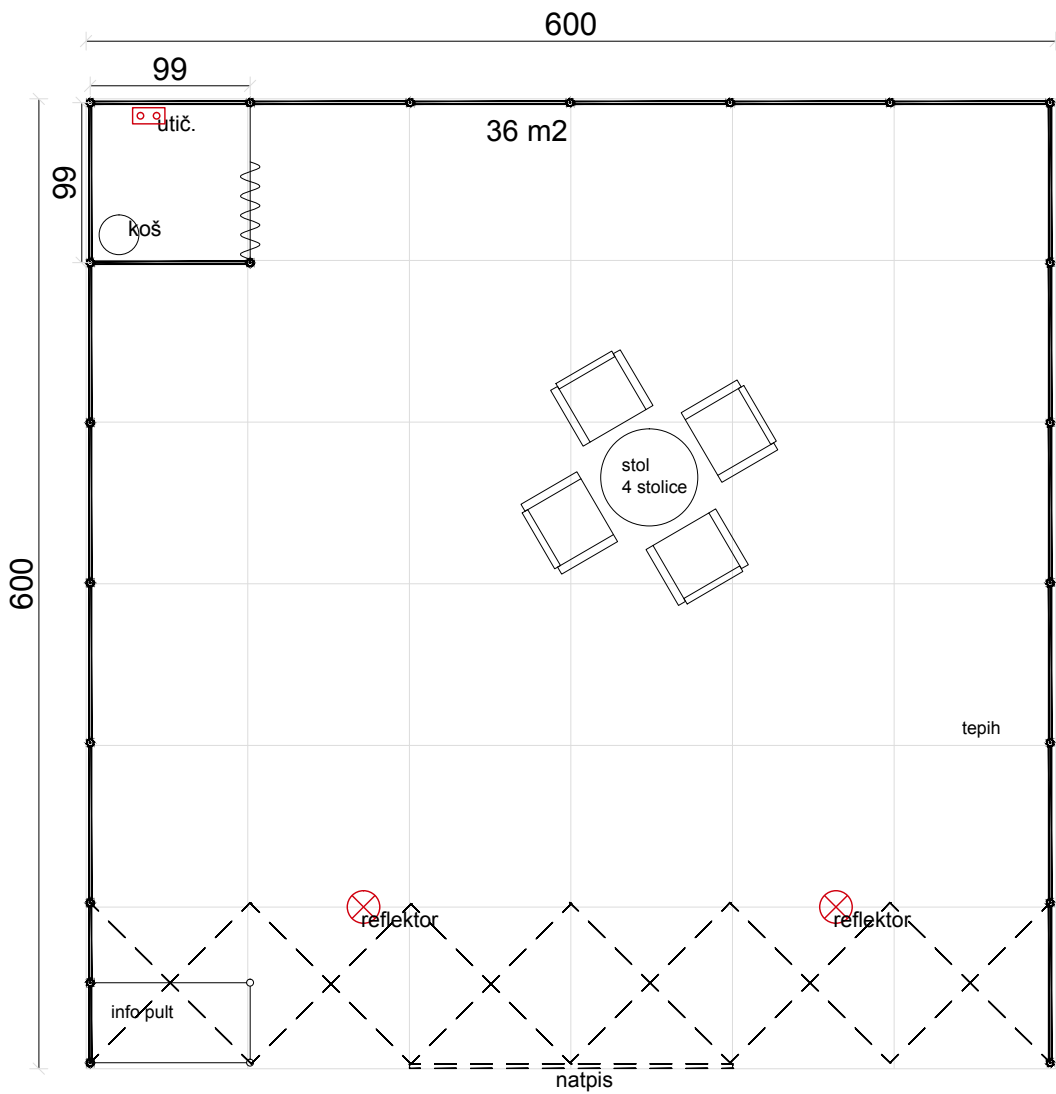

Prikaz natpisa iznad standova

p=9m²
(otvoren s dvije strane)

P= 9m2

p= 18m²
(otvoren s dvije strane)

p= 18m²
(otvoren s tri strane)

P=18m²

p=36m²
(otvoren s dvije strane)

P=36 m²

P=72 m2