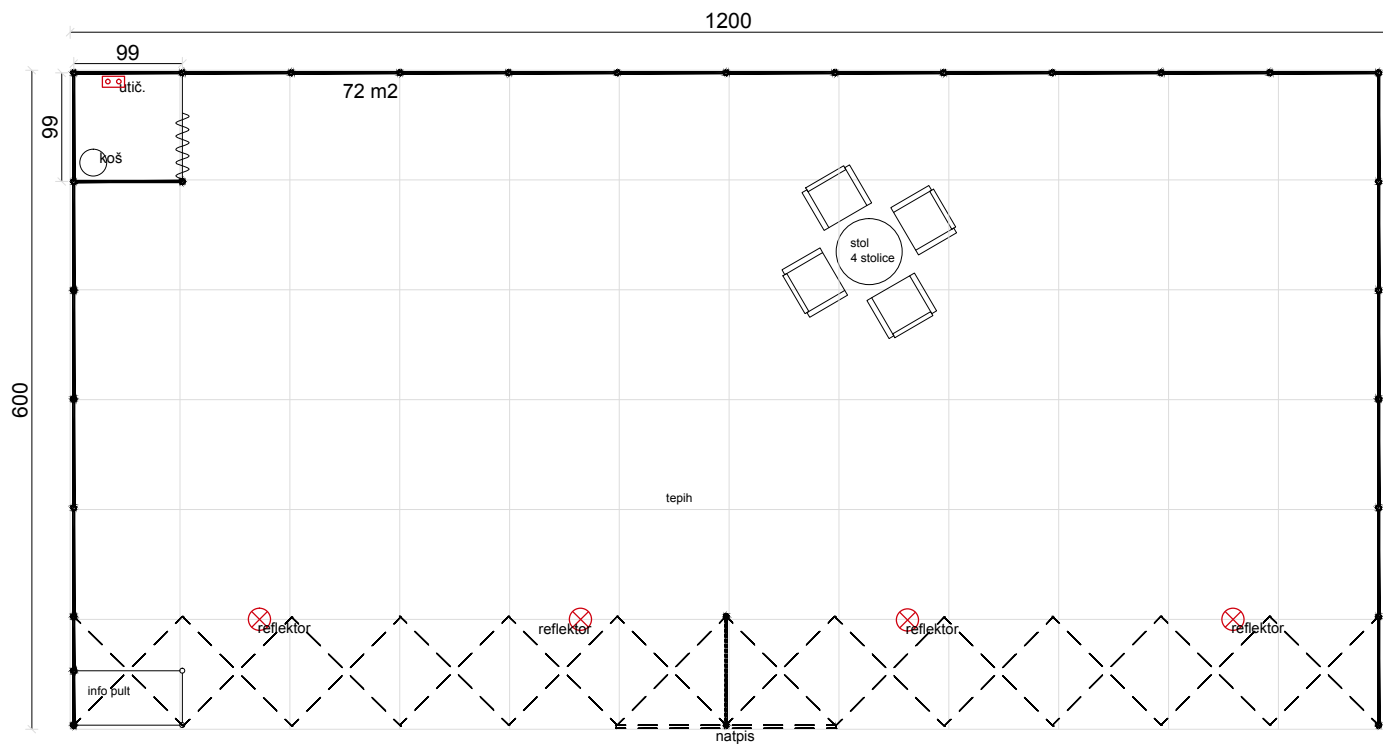

Prikaz natpisa iznad standova

p=9m²
(otvoren s dvije strane)

P= 9m2

p= 18m²
(otvoren s dvije strane)

p= 18m²
(otvoren s tri strane)

P=18m²

p=36m²
(otvoren s dvije strane)

P=36 m²

P=72 m2