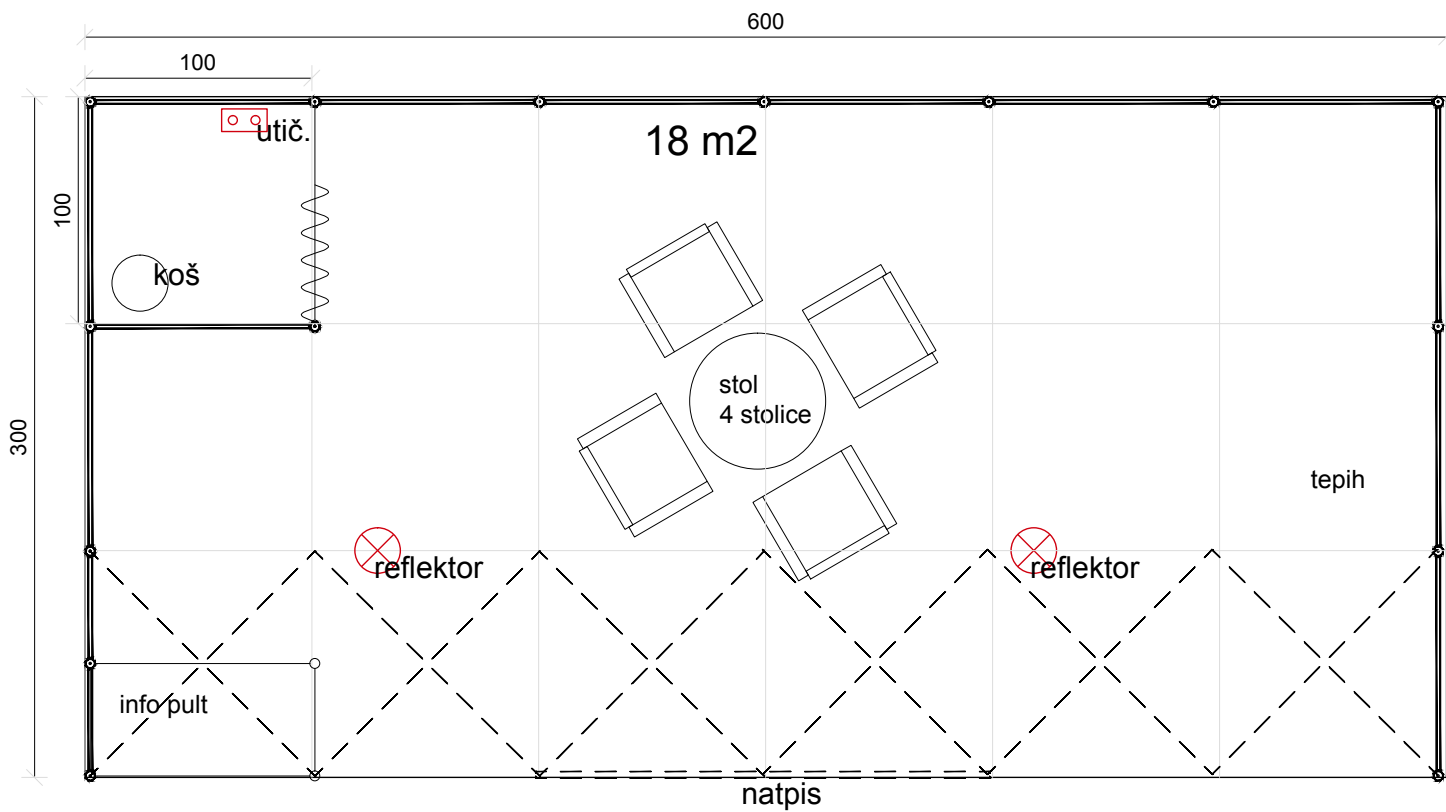

Prikaz natpisa iznad standova

p=9m²
(otvoren s dvije strane)

P= 9m2

p= 18m²
(otvoren s dvije strane)

p= 18m²
(otvoren s tri strane)

P=18m²

p=36m²
(otvoren s dvije strane)

P=36 m²

P=72 m2