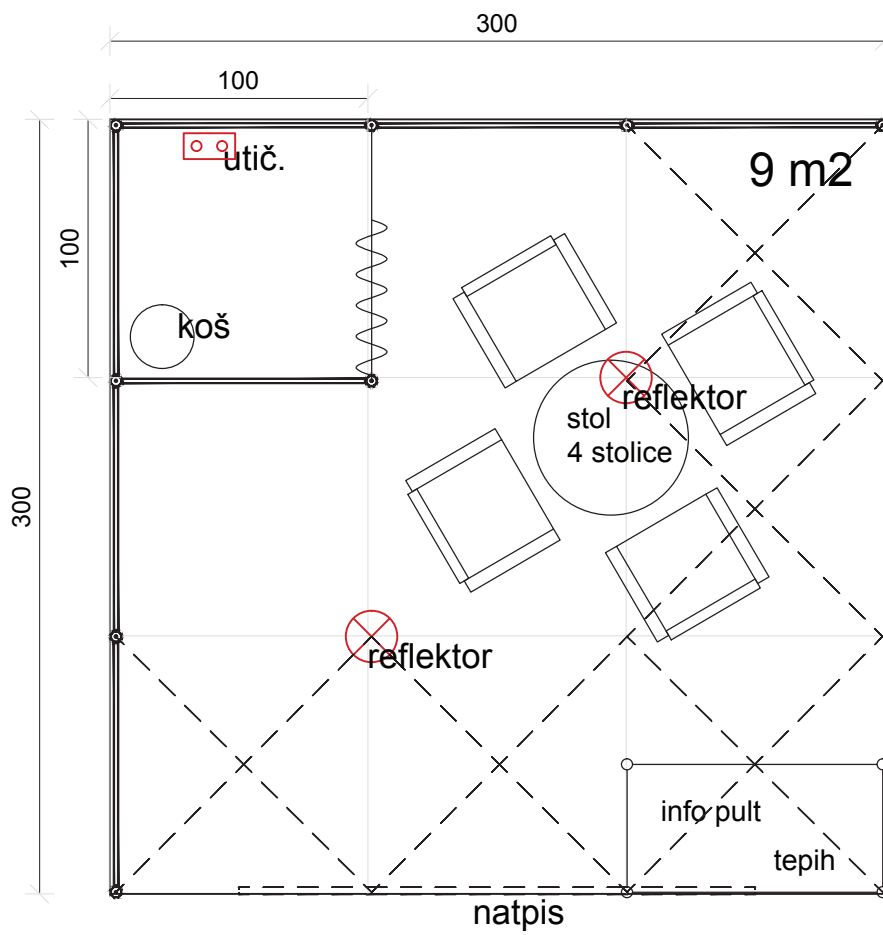

Prikaz natpisa iznad standova

p=9m²
(otvoren s dvije strane)

P= 9m2

p= 18m²
(otvoren s dvije strane)

p= 18m²
(otvoren s tri strane)

P=18m²

p=36m²
(otvoren s dvije strane)

P=36 m²

P=72 m2