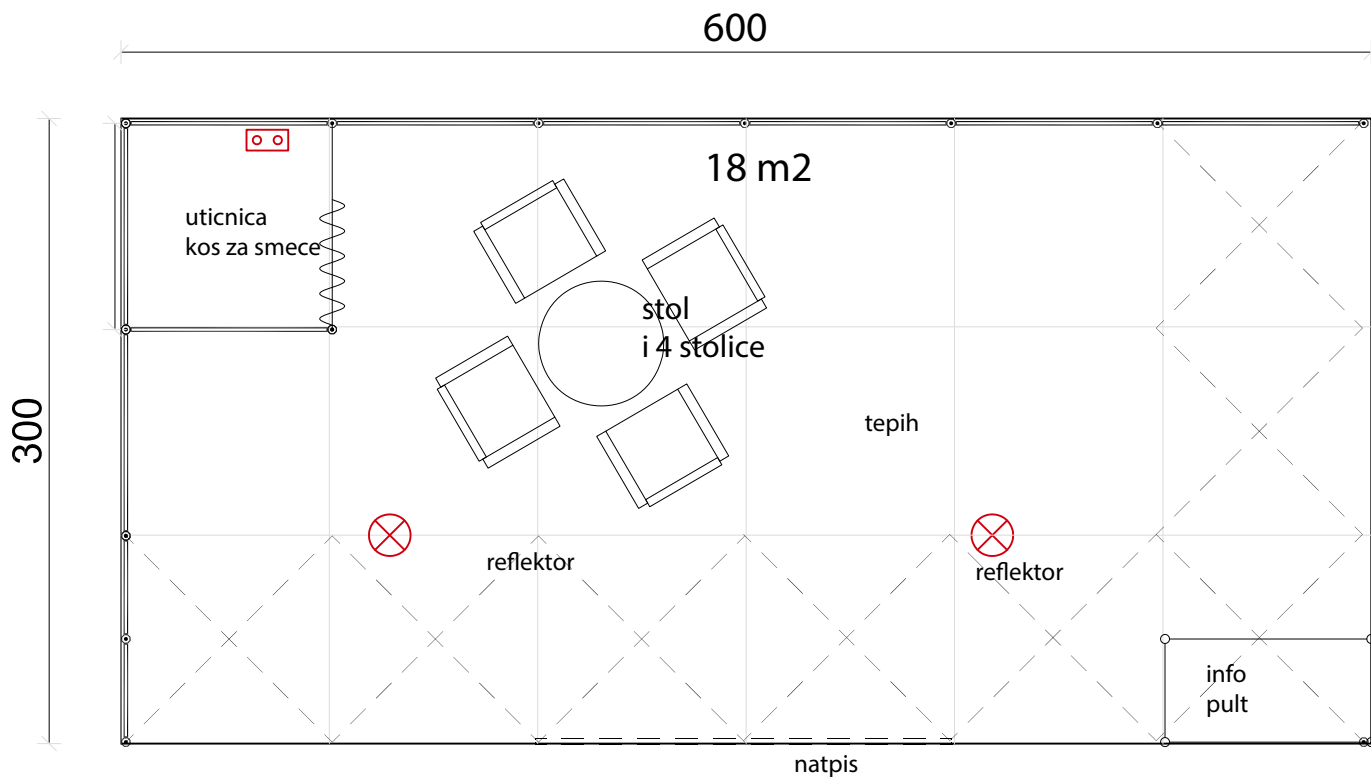

Prikaz natpisa iznad standova

p=9m²
(otvoren s dvije strane)

P= 9m2

p= 18m²
(otvoren s dvije strane)

p= 18m²
(otvoren s tri strane)

P=18m²

p=36m²
(otvoren s dvije strane)

P=36 m²

P=72 m2