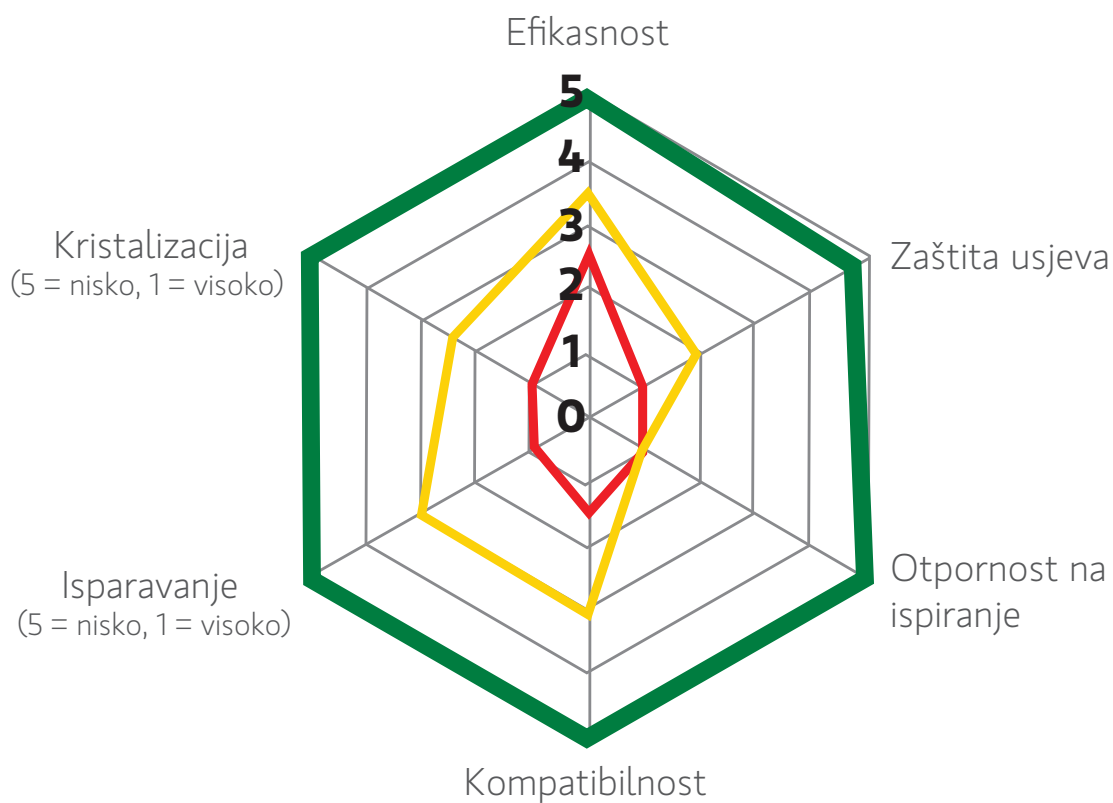

Folijarna usporedba dušika

● KryptoN ● Urea ● KAN

Ukratko	Formulacija	Tipično doziranje	Ključni usjevi	Relativna gustoća	Standardna pakiranja
28 - 0 - 0 dušik kontroliranog otpuštanja (CRN)	28 - 0 - 0 11.5% Ureični N 16.5% Urea formaldehid EZ gnojivo	20 - 40 l/ha	kukuruz pšenica krumpir povrće grožđe	1.25	10l 20l 1000l

Doziranje i metodu upotrebe pronađite online na: www.bit.ly/kryptonsuperdusik