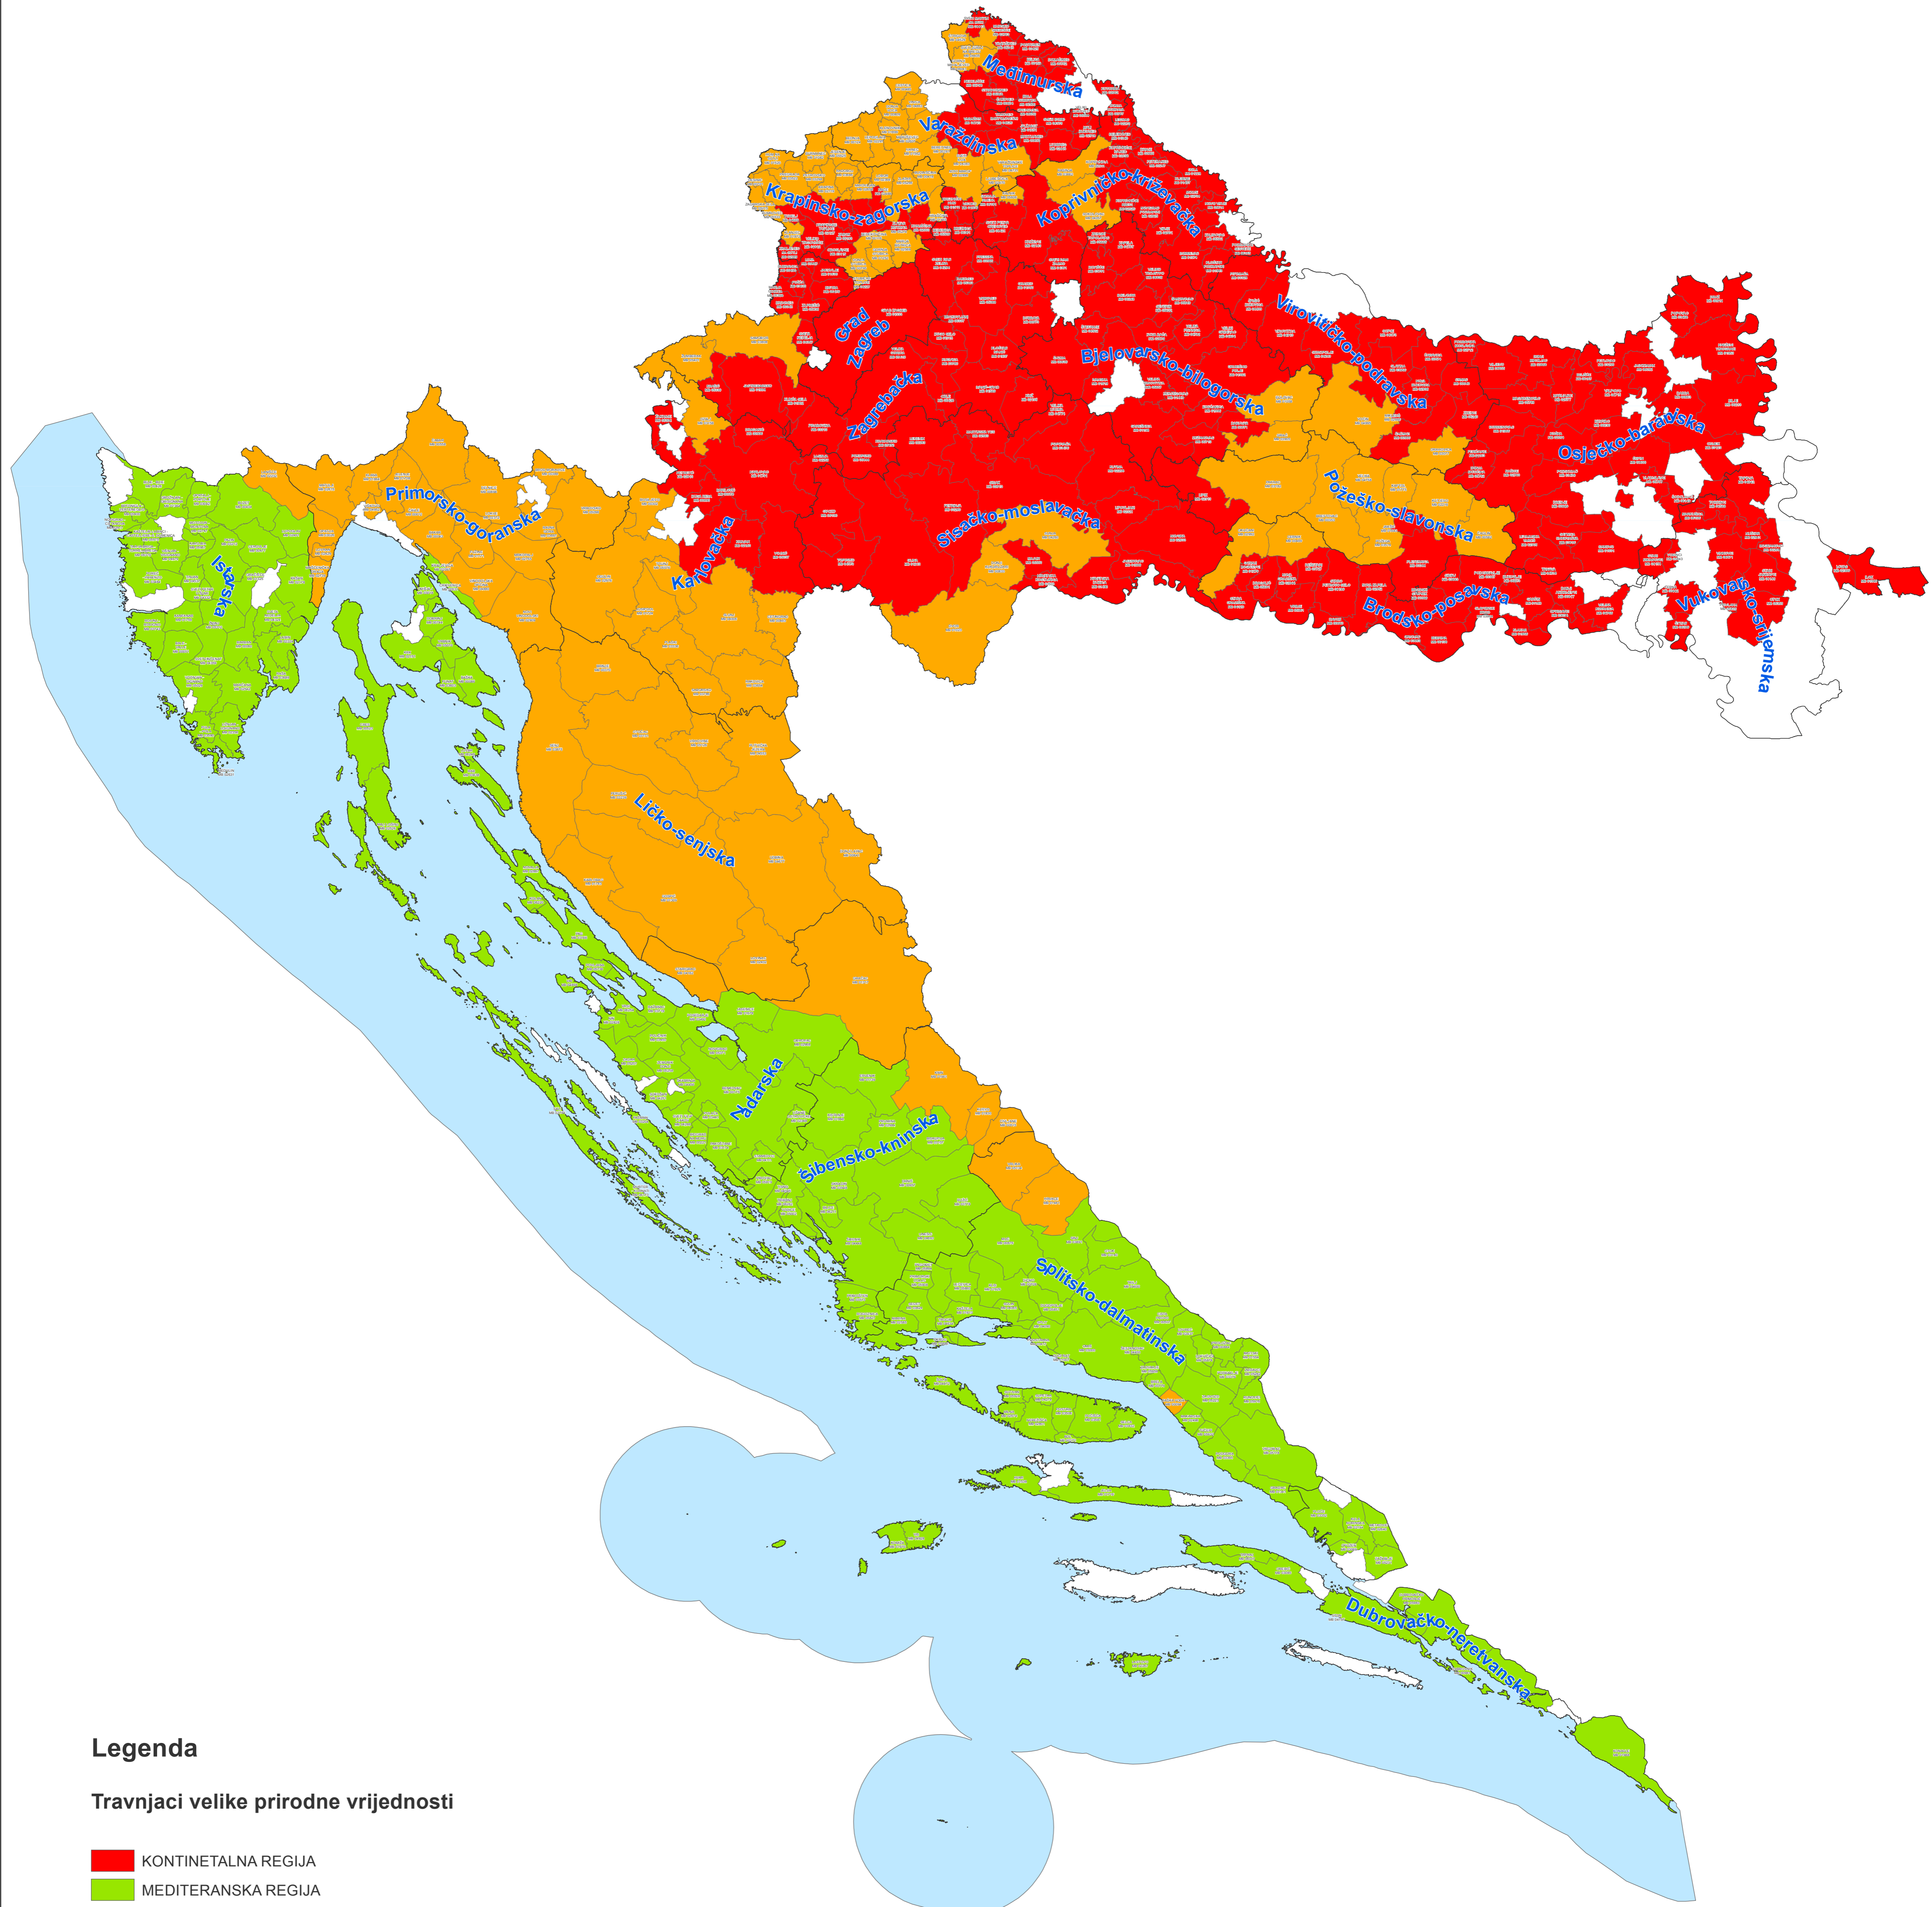

Prikaz područja travnjaka velikih prirodnih vrijednosti u Republici Hrvatskoj

Legenda

Travnjaci velike prirodne vrijednosti

- KONTINENTALNA REGIJA
- MEDITERANSKA REGIJA
- BRDSKO-PLANINSKA REGIJA
- Županijske granice
- Granice jedinica lokalne samouprave

Mjerilo 1:850.000