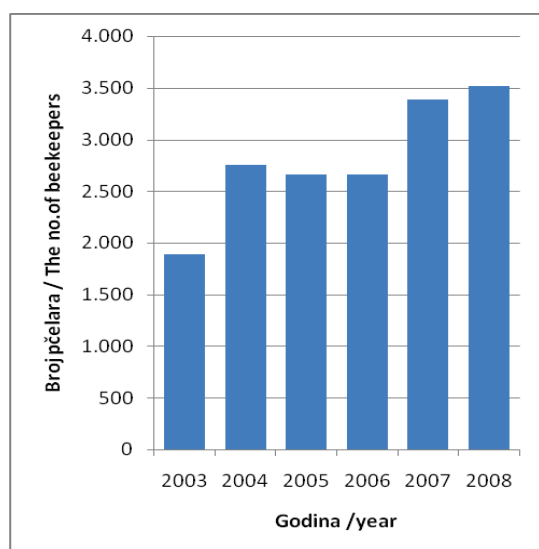

## PČELARSTVO BEEKEEPING

Broj pčelara u razdoblju od 2003 do 2008 godine po županijama  
The number of beekeepers in period from 2003 to 2008 year per county

Županija / County	Godina / Year					
	2003	2004	2005	2006	2007	2008
Bjelovarsko-bilogorska	126	187	154	156	225	216
Brodsko-posavska	77	101	86	92	144	152
Dubrovačko-neretvanska	89	121	114	106	104	119
Grad Zagreb	104	154	141	139	186	197
Istarska	52	61	66	47	67	71
Karlovačka	97	124	125	131	179	184
Koprivničko-križevačka	76	119	94	92	136	133
Krapinsko-zagorska	53	82	92	84	100	97
Ličko-senjska	44	85	79	79	103	99
Međimurska	67	93	89	94	99	107
Osječko-baranjska	161	243	253	243	303	314
Požeško-slavonska	51	80	89	92	109	112
Primorsko-goranska	67	91	80	82	106	129
Sisačko-moslavačka	157	211	240	265	322	337
Splitsko-dalmatinska	226	323	322	332	400	411
Šibensko-Kninska	44	67	72	79	94	102
Varaždinska	70	150	93	81	127	116
Virovitičko-podravska	107	146	129	143	169	171
Vukovarsko-srijemska	76	107	129	125	137	139
Zadarska	42	64	66	66	86	106
Zagrebačka	98	140	145	136	194	203
<b>Ukupno / Total</b>	<b>1.884</b>	<b>2.749</b>	<b>2.658</b>	<b>2.664</b>	<b>3.390</b>	<b>3.515</b>

**Kretanje broja pčelara i broja košnica od 2003 do 2008 godine**  
The number of beekeepers and beehives in period from 2003 to 2008