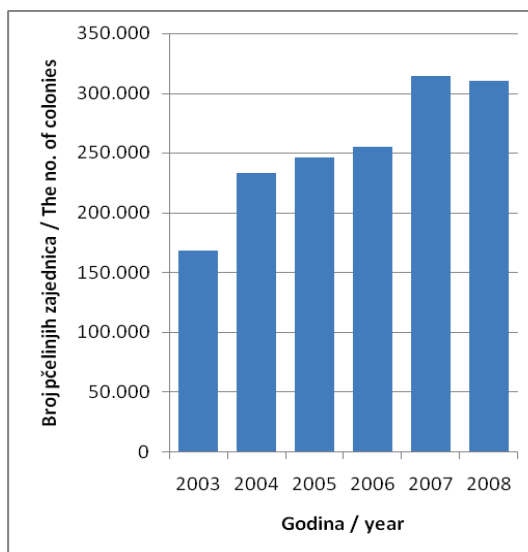

## PČELARSTVO BEEKEEPING

Broj pčelara u razdoblju od 2003 do 2008 godine po županijama  
The number of beekeepers in period from 2003 to 2008 year per county

Županija / County	Godina / Year					
	2003	2004	2005	2006	2007	2008
Bjelovarsko-bilogorska	126	187	154	156	225	216
Brodsko-posavska	77	101	86	92	144	152
Dubrovačko-neretvanska	89	121	114	106	104	119
Grad Zagreb	104	154	141	139	186	197
Istarska	52	61	66	47	67	71
Karlovačka	97	124	125	131	179	184
Koprivničko-križevačka	76	119	94	92	136	133
Krapinsko-zagorska	53	82	92	84	100	97
Ličko-senjska	44	85	79	79	103	99
Međimurska	67	93	89	94	99	107
Osječko-baranjska	161	243	253	243	303	314
Požeško-slavonska	51	80	89	92	109	112
Primorsko-goranska	67	91	80	82	106	129
Sisačko-moslavačka	157	211	240	265	322	337
Splitsko-dalmatinska	226	323	322	332	400	411
Šibensko-Kninska	44	67	72	79	94	102
Varaždinska	70	150	93	81	127	116
Virovitičko-podravska	107	146	129	143	169	171
Vukovarsko-srijemska	76	107	129	125	137	139
Zadarska	42	64	66	66	86	106
Zagrebačka	98	140	145	136	194	203
<b>Ukupno / Total</b>	<b>1.884</b>	<b>2.749</b>	<b>2.658</b>	<b>2.664</b>	<b>3.390</b>	<b>3.515</b>

**Kretanje broja pčelara i broja košnica od 2003 do 2008 godine**  
The number of beekeepers and beehives in period from 2003 to 2008