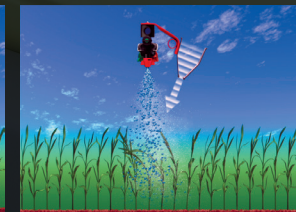

ZRAK ISKLJUČEN

Bez zakošenja