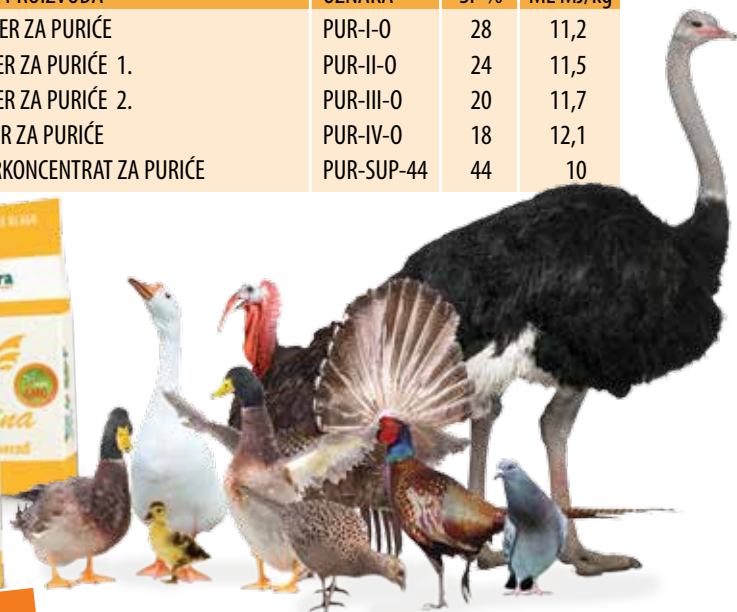

KRMNE SMJESE ZA OSTALU PERAD

PATKE, GUSKE, FAZANE, NOJEVE, GOLUBOVE	VRSTA PROIZVODA	OZNAKA	SP %	ME MJ/kg
	STARTER ZA PAČIĆE	PA-I-0	22	12,4
	GROVER ZA PAČIĆE	PA-II-0	18	12,4
	SMJESA ZA PATKE NESILICE	PA-N-R	19	11,5
	STARTER ZA GUŠČIĆE	GU-I-0	22	12,4
	GROVER ZA GUŠČIĆE	GU-II-0	15	12,2
	SMJESA ZA GUSKE NESILICE	GU-N-R	17	11,5
	STARTER ZA FAZANE (sa kokcidiostatikom)	FZ-I-0	28	11,2
	GROVER ZA FAZANE (sa kokcidiostatikom)	FZ-II-0	24	11,5
	FINIŠER ZA FAZANE	FZ-III-0	19	11,9
	SMJESA ZA GOLUBOVE	GL-I-0	18	11,7
STARTER ZA NOJEVE	SN-I-0	22	11,8	
SMJESA ZA NOJEVE NESILICE	N-N-R	17	11,5	

VRSTA PROIZVODA	OZNAKA	SP %	ME MJ/kg
STARTER ZA PURIĆE	PUR-I-0	28	11,2
GROVER ZA PURIĆE 1.	PUR-II-0	24	11,5
GROVER ZA PURIĆE 2.	PUR-III-0	20	11,7
FINIŠER ZA PURIĆE	PUR-IV-0	18	12,1
SUPERKONCENTRAT ZA PURIĆE	PUR-SUP-44	44	10

besplatni info tel.
0800-7001
za narudžbe

PRODAJA I SAVJETI O PRIMJENI:

FANON d.o.o., TSH Petrijanec

tel: 042 714 700 • www.fanon.hr • savjeti@pehra.hr