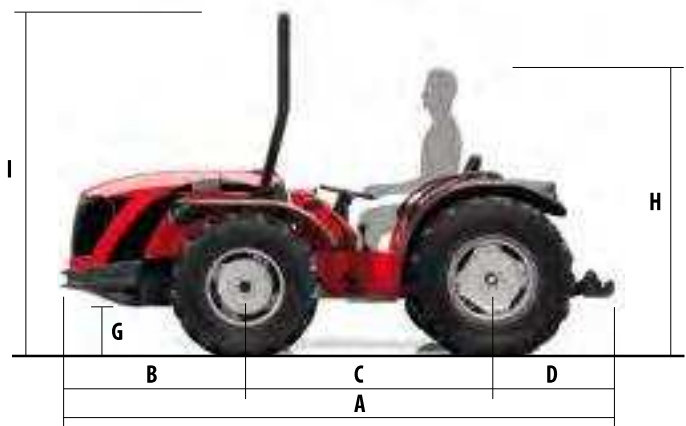

## DIMENSIONS TGF

### Front wheels

			E						
<b>8.25-16</b>	<b>250/80-16</b>	<b>300/80-15.3</b>	<b>320/65 R18</b>	<b>260/70 R16</b>	<b>300/80-15.3</b>	<b>11.2 R20</b>	<b>320/70 R20</b>	<b>400/55-22.5 Twin</b>	
E 230/9.05	250/9.84	300/11.8	320/12.6	260/10.2	300/11.8	275/10.8	320/12.6	400/15.7	