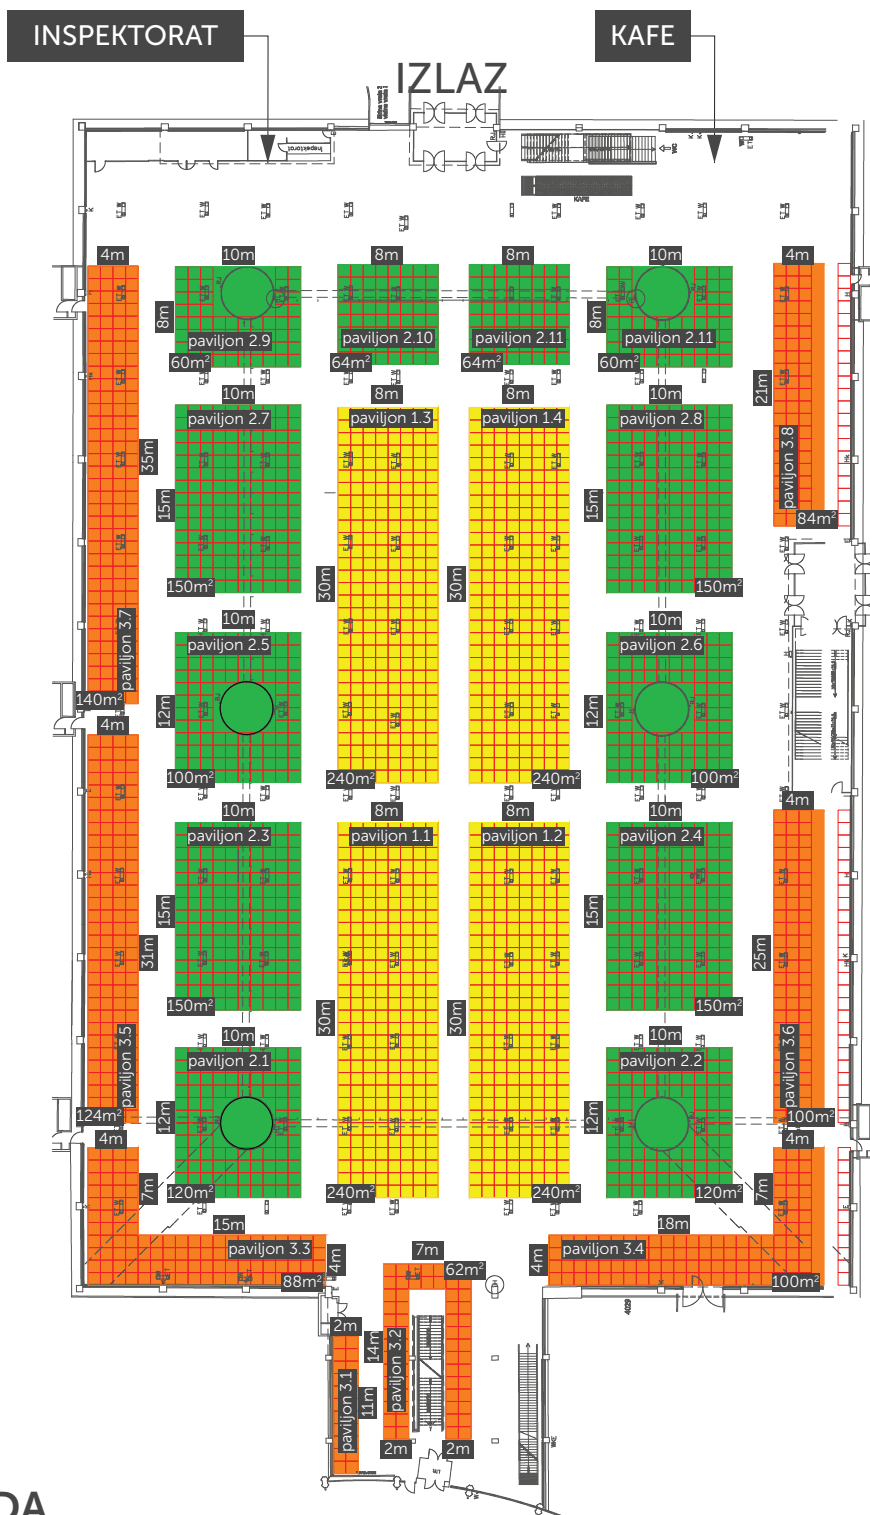

HALA 4

LEGENDA

- Paviljon 1
- Paviljon 2
- Paviljon 3

HALA 1 IZLAZ