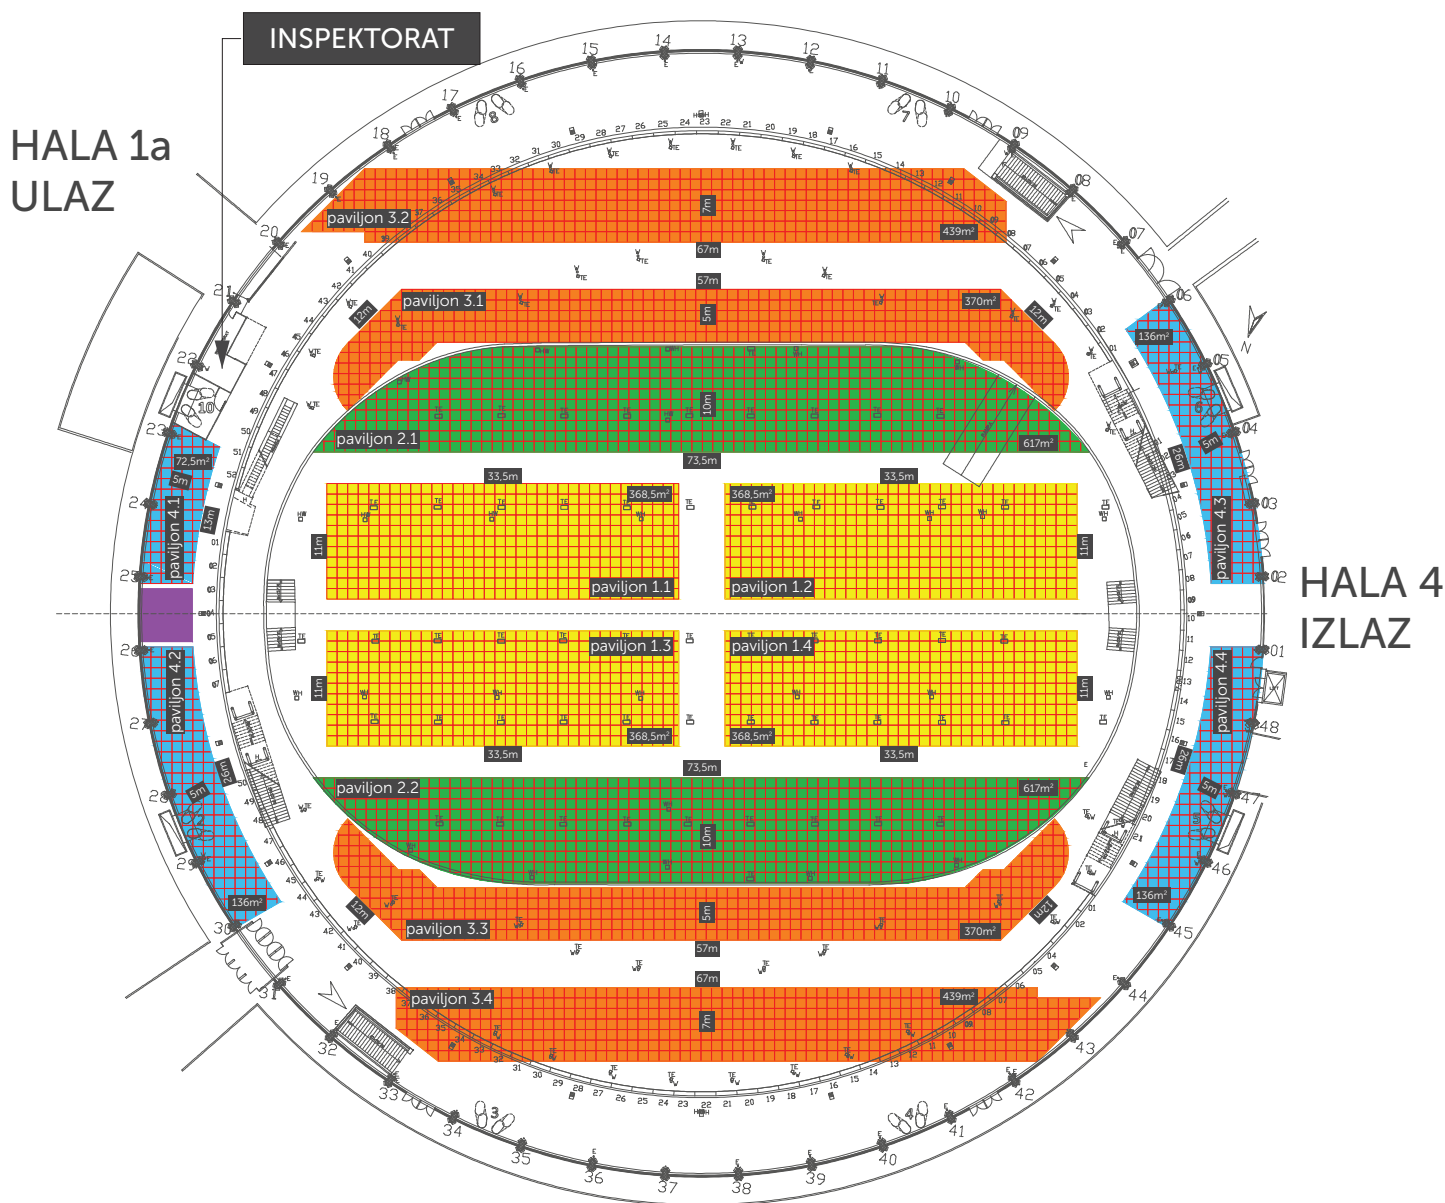

HALA 1

LEGENDA

- Paviljon 1
- Paviljon 2
- Paviljon 3
- Paviljon 4
- Bina