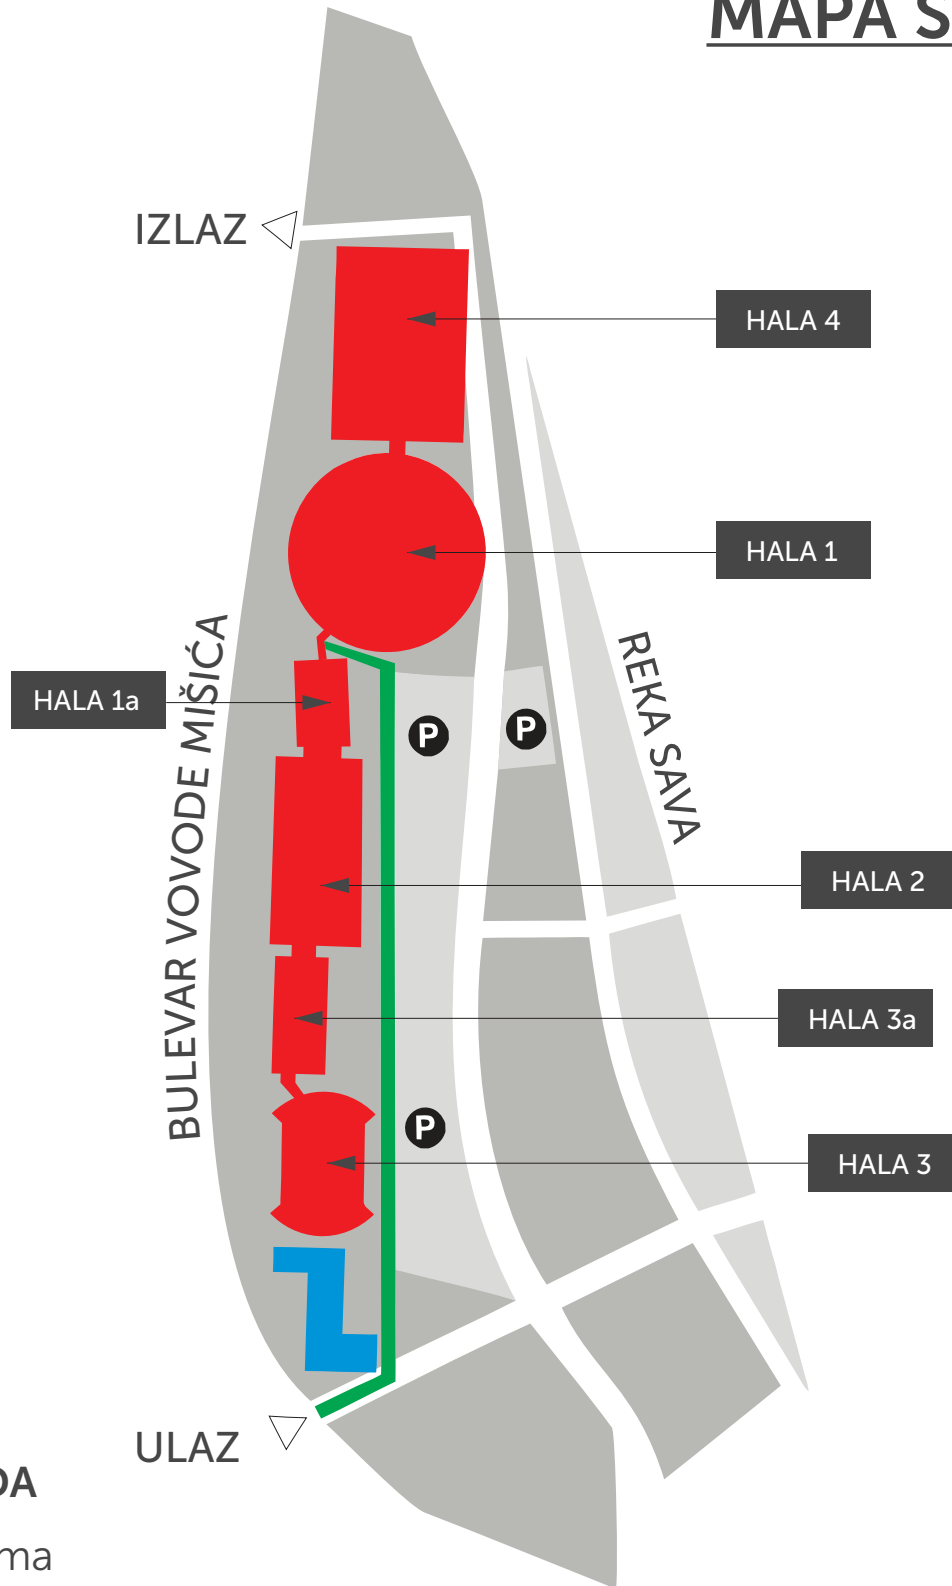

- 25,000m<sup>2</sup> IZLOŽBENOG PROSTORA
- 50,000 POSETILACA
- 1,000 IZLAGAČA

  
**Top Events Team**  
MARKETING-EXPO-CONFERENCE

**BEOGRADSKI SAJAM**

  
 Integraltechnic

# MAPA SAJMA

## LEGENDA

- Hale sajma
- Administrativna zgrada
- Glavna staza
- P** Parking

## LEGENDA

- Paviljon 1
- Paviljon 2
- Paviljon 3

HALA 1 IZLAZ