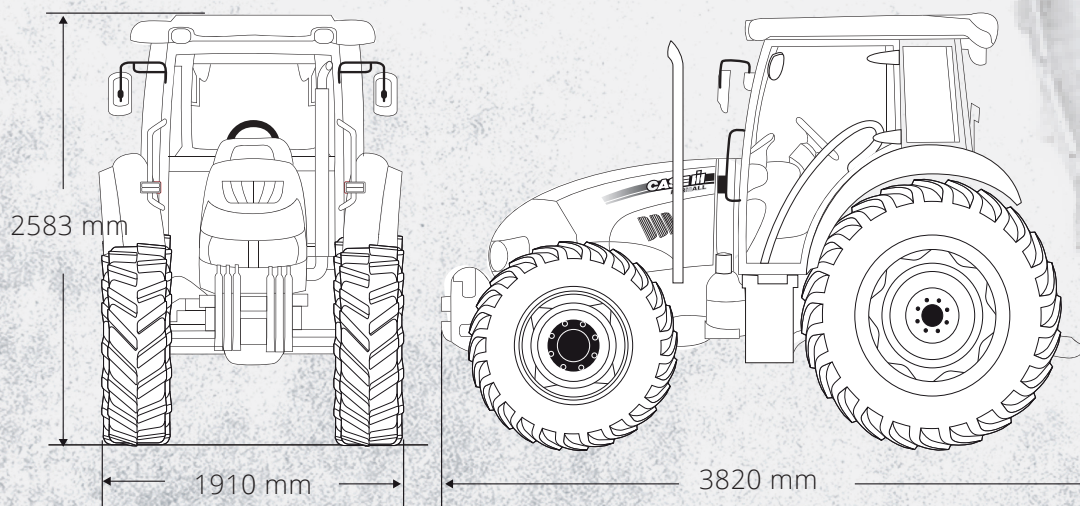

- 70 KS
- Synchromechanic Shuttle
- Prednji tegovi
- De Luxe suspendovano sedište
- Klima

MOĆNA LINIJA MALIH TRAKTORA

Mali traktor namenjen malim i srednjim gazdinstvima. Karakteriše ga velika upravljivost, dobra preglednost i udobnost. Pogoni ga moćni CIH turbo Intercooler motor a 12x12 menjač daje odličan izbor brzina.

MODEL	FARMALL 70 JX
MOTOR	CIH turbo intercooler
Broj cilindara	3
Zapremina (cm ³)	2930
Snaga (KS)	70
TRANSMISIJA	
Tip	Sinhro-mehanička 12x12
Reverzer	DA
PRIKLJUČNO VRATILO TRAKTORA	
Tip	Mehaničko
Brzina (0/min)	540/1000
HIDRAULIČNI SISTEM	
Maksimalna podizna moć (kg)	3000
TEŽINA	
Težina (kg)	3658