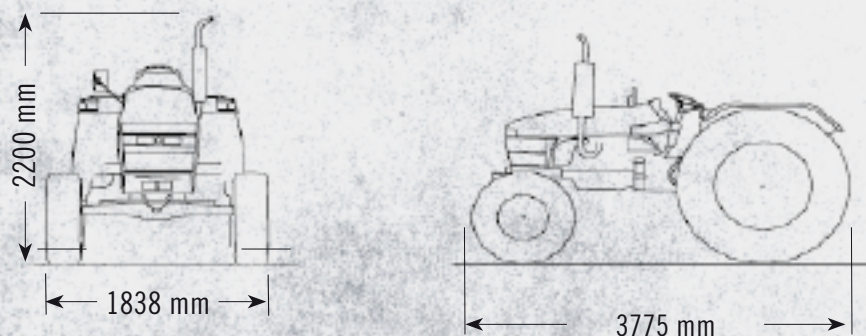

MODEL	FARMALL 50A ROPS
<b>MOTOR</b>	Turbocharged, Tier III
Broj cilindara	4
Zapremina (cm <sup>3</sup> )	2200
Nominalna Snaga (KS)	50
<b>TRANSMISIJA</b>	
Tip	Sinhro-mehanička 8x8
<b>HIDRAULIČNI SISTEM i PTO</b>	
Reverzer na volanu	Synchromechanic Shuttle
PTO (o/min)	540
Maksimalna podizna moć (kg)	1,500
Hidraulična pumpa za upravljanje(lit/min.)	20
Hidraulična pumpa za dizanje(lit/min.)	44
<b>PNEUMATICI</b>	
Zadnji	13.6R36 A8
Prednji	11.2R24 (280/85R24) A8
<b>TEŽINA</b>	
Težina 4 WD (kg)	2,100