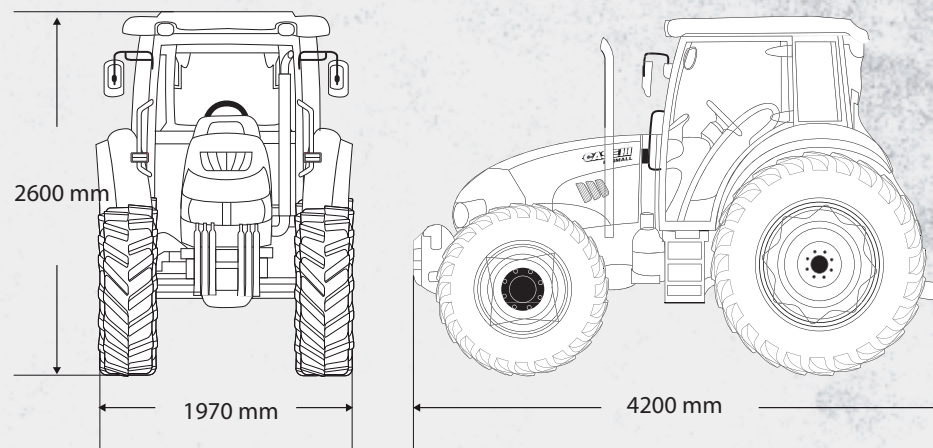

## CASE IH FARMALL 115C

- Četvorocilindrični CASE IH motor
- 115 KS
- Power Shuttle transmisija
- Prednji tegovi
- Vazdušna sedišta
- Klima

## UNIVERZALAN ZA SVAKODNEVNE POSLOVE

Dokazan menjač, prostrana kabina, mala potrošnja goriva, robusan i pouzdan traktor dizajniran da preuzme sve obaveze kako na njivi tako i sa manipulacijama u ekonomskom dvorištu i transportu. Bilo da se koristi sa priključnom mehanizacijom ili u transportu, ovaj traktor će opravdati svoje ime.

MODEL	FARMALL 115C
<b>MOTOR</b>	Common Rail Diesel
Broj cilindara	4
Zapremina (cm <sup>3</sup> )	3400
Snaga (KS)	115
<b>TRANSMISIJA</b>	
Tip	24X24
Reverzer	Power Shuttle
Min. radius okretanja	4.33
<b>PRIKLJUČNO VRATILO TRAKTORA</b>	
Tip	Elektronsko
Brzina (0/min)	1000 / 540
<b>HIDRAULIČNI SISTEM</b>	
Maksimalna podizna moć (kg)	4,500
<b>TEŽINA</b>	
Težina (kg)	5000