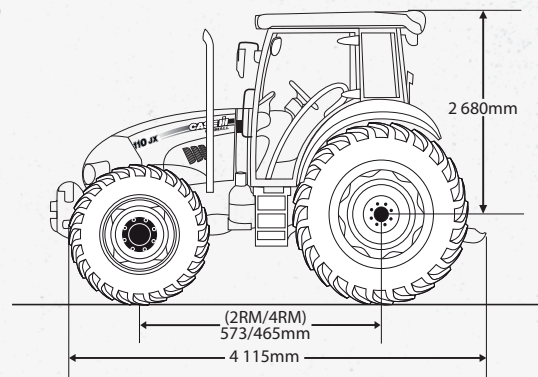

Seriya pouzdanih i snažnih malih traktora

FARMALL 110 JX je osnovni – traktor koji je namenjen za sve radove u poljoprivredi počevši od teških radova (oranje, tanjiranje, priprema..) kao i površinskih radova (setva, prskanje i nega useva...) i transport. Traktor je opremljen tako da se može lako i brzo agregatirati sa svim mašinama. Klimatizovana kabina sa ogibljenjem, vidokrugom 360°, radna svetla napred i pozadi, funkcionalno postavljene komande, pregledna instrument tabla, zvučna izolacija, radio, rotacija, nazad donja i gornja poteznica, prednji tegovi sa poteznicom, sinhro mehanička transmisija.

**TITAN
MACHINERY**

MODEL	FARMALL 110 JX
MOTOR	
Broj cilindara	4
Zapremina (cm ³)	3900
Snaga (KS)	110
TRANSMISIJA	
Tip	Sinhro Shuttle 12x12
Reverzer	DA
UPRAVLJANJE	
Min. radius okretanja	4.1m
PRIKLJUČNO VRATILO TRAKTORA	
Tip	Mehaničko
Brzina (0/min)	540/1000
HIDRAULIČNI SISTEM	
Maksimalna podizna moć (kg)	4000
TEŽINA	
Težina 4 WD (kg)	4500