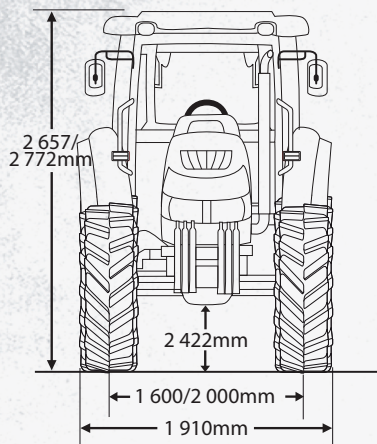

Seriya pouzdanih i snažnih malih traktora

FARMALL 110 JX je osnovni – traktor koji je namenjen za sve radove u poljoprivredi počevši od teških radova (oranje, tanjiranje, priprema..) kao i površinskih radova (setva, prskanje i nega useva...) i transport. Traktor je opremljen tako da se može lako i brzo agregatirati sa svim mašinama. Klimatizovana kabina sa ogibljenjem, vidokrugom 360°, radna svetla napred i pozadi, funkcionalno postavljene komande, pregledna instrument tabla, zvučna izolacija, radio, rotacija, nazad donja i gornja poteznica, prednji tegovi sa poteznicom, sinhro mehanička transmisija.

**TITAN
MACHINERY**

MODEL	FARMALL 110 JX
MOTOR	
Broj cilindara	4
Zapremina (cm ³)	3900
Snaga (KS)	110
TRANSMISIJA	
Tip	Sinhro Shuttle 12x12
Reverzer	DA
UPRAVLJANJE	
Min. radius okretanja	4.1m
PRIKLJUČNO VRATILO TRAKTORA	
Tip	Mehaničko
Brzina (0/min)	540/1000
HIDRAULIČNI SISTEM	
Maksimalna podizna moć (kg)	4000
TEŽINA	
Težina 4 WD (kg)	4500